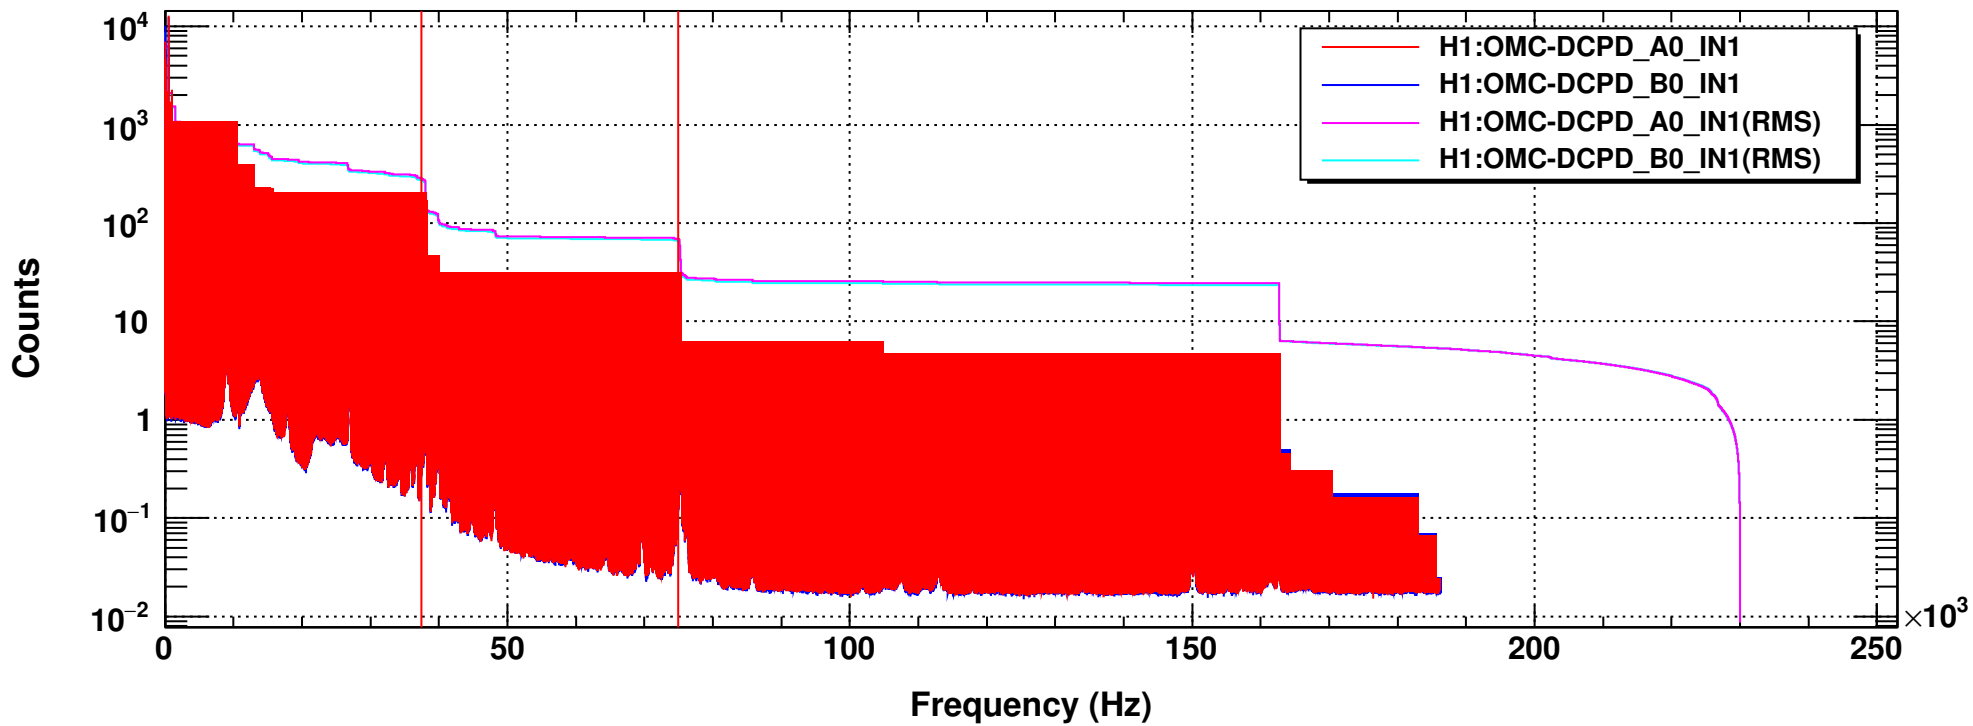

DCPD spectrum

T0=08/02/2023 20:53:25

Avg=100

BW=0.186923