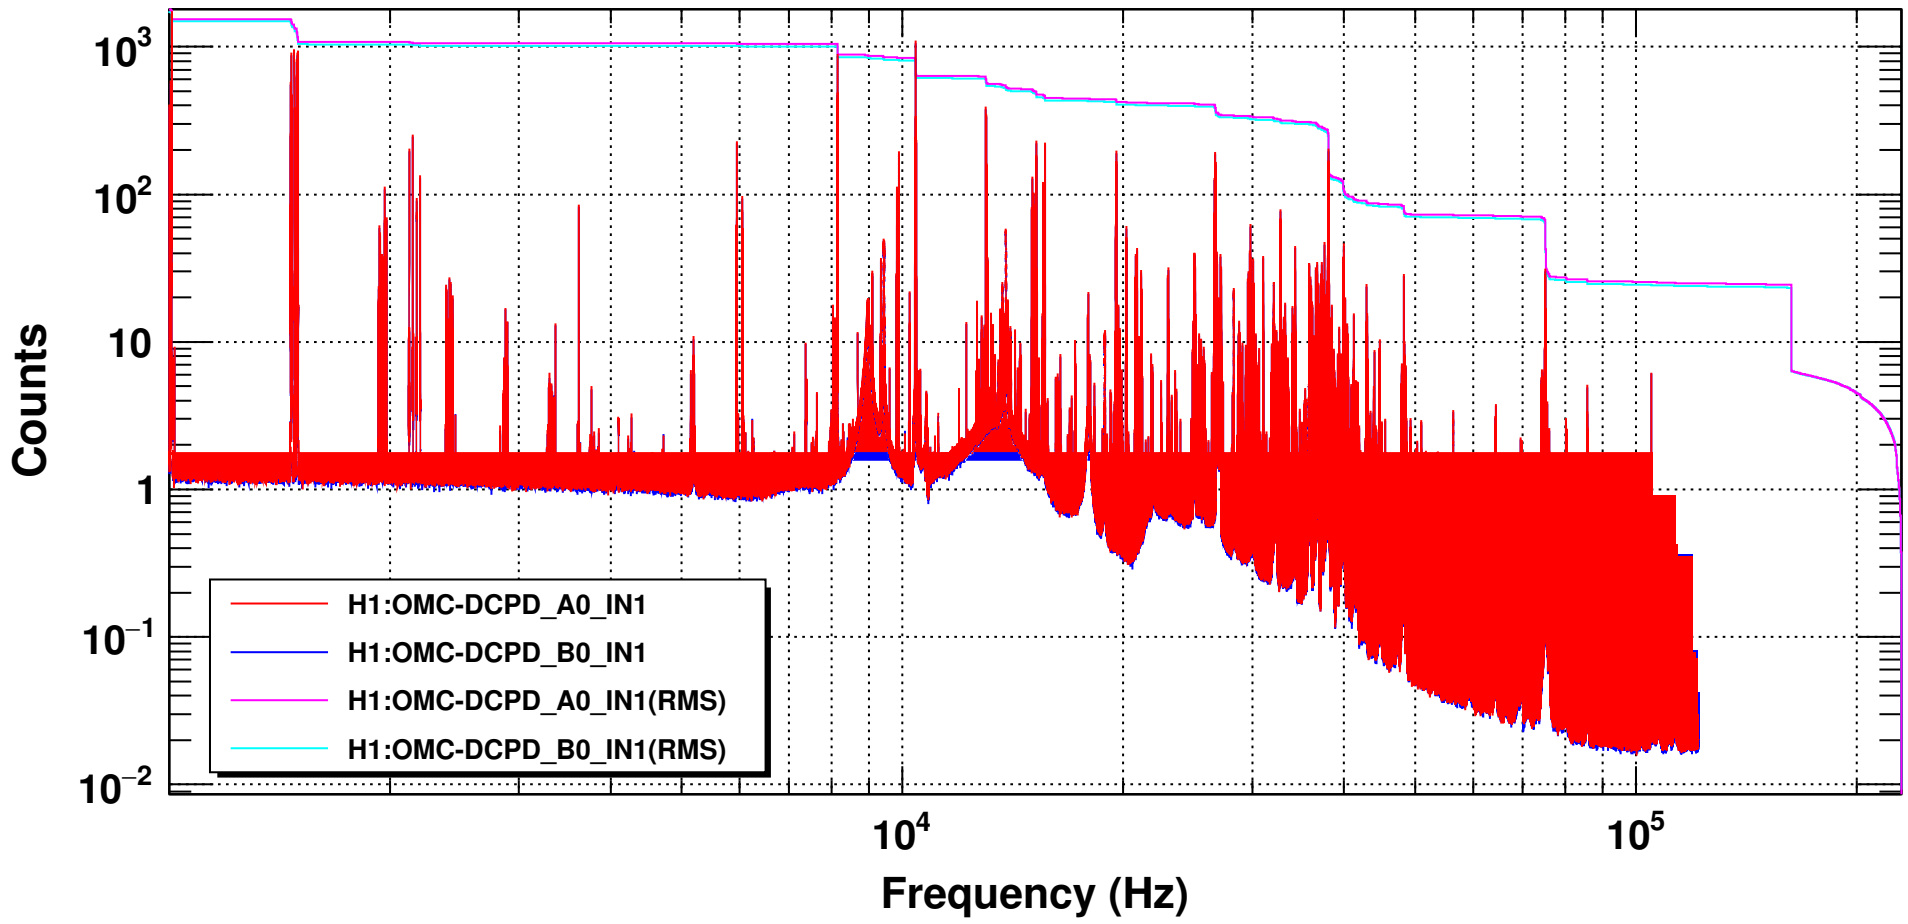

DCPD spectrum

T0=08/02/2023 20:53:25

Avg=100

BW=0.186923