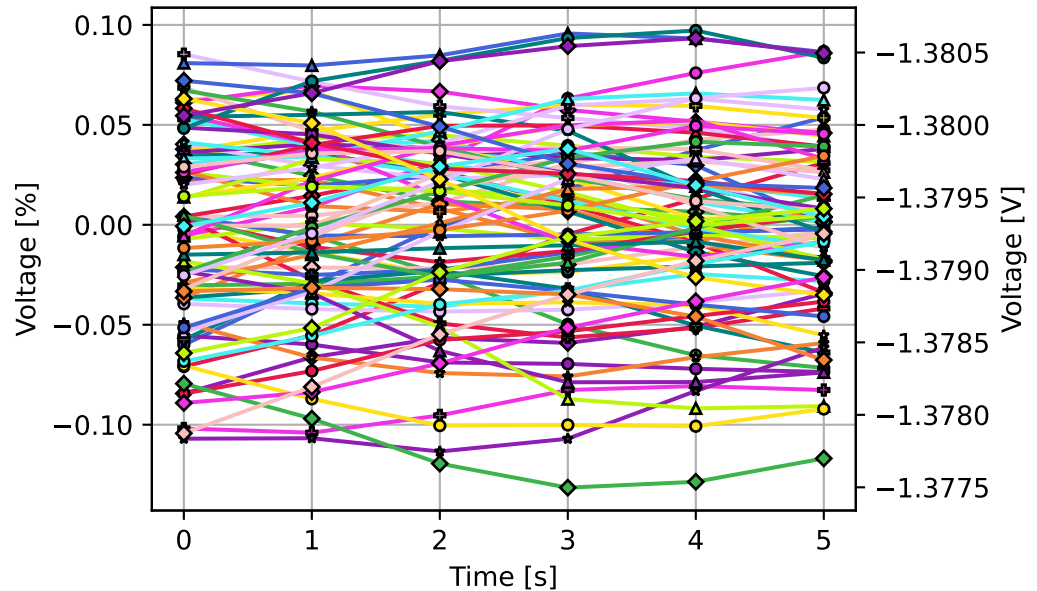

82 PS4 Tran timeseries (overlaid)

82 PS4 Refl timeseries (overlaid)

82 PS5 Refl timeseries (overlaid)

82 PS5 Tran timeseries (overlaid)