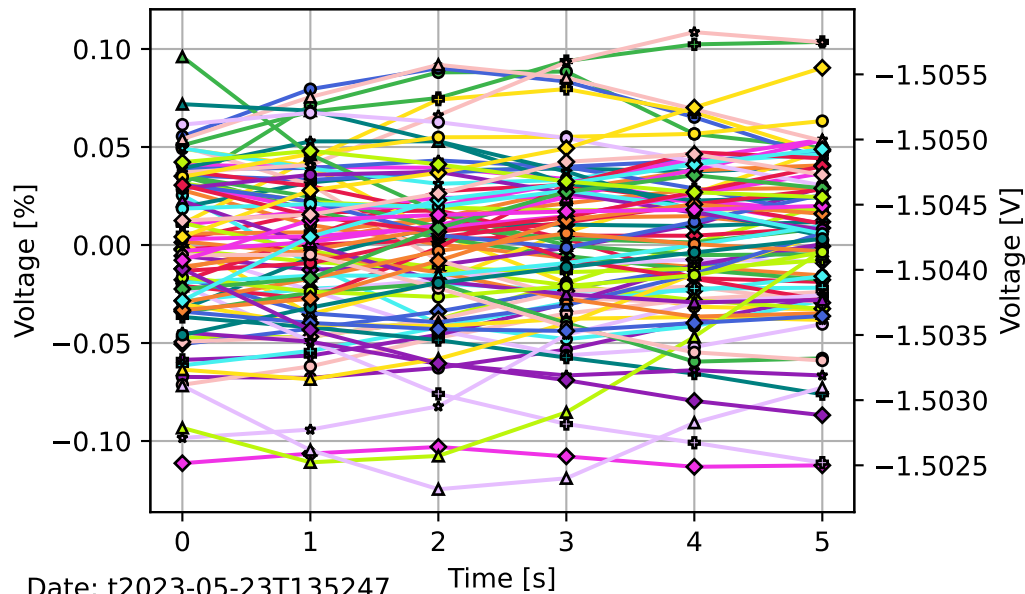

82 PS4 Tran timeseries (overlaid)

82 PS4 Refl timeseries (overlaid)

82 PS5 Refl timeseries (overlaid)

82 PS5 Tran timeseries (overlaid)