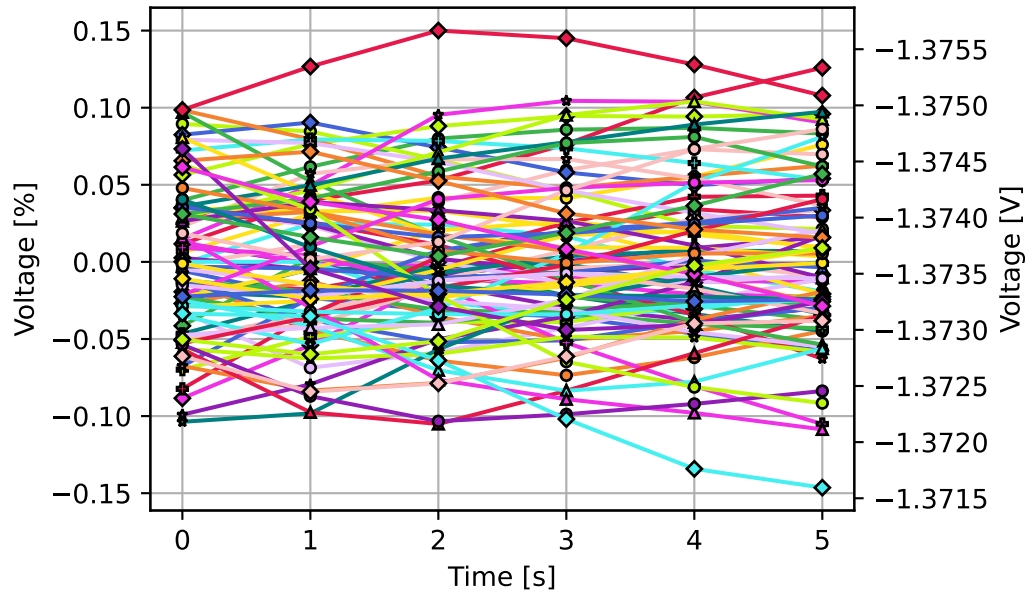

82 PS4 Tran timeseries (overlaid)

82 PS4 Refl timeseries (overlaid)

82 PS5 Refl timeseries (overlaid)

82 PS5 Tran timeseries (overlaid)