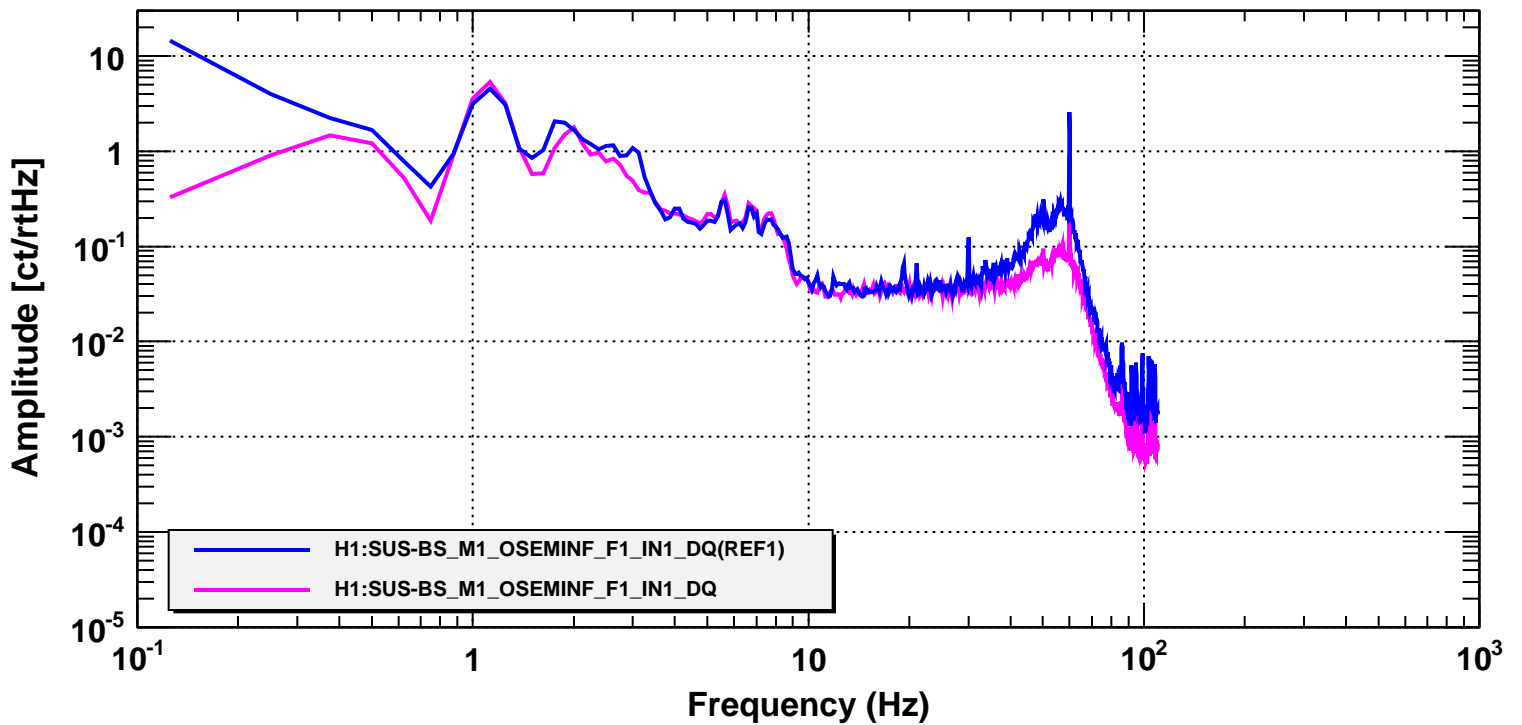

H1:SUS-BS_M1_DAMP_OUT ASD

*T0=09/07/2013 21:00:00

Avg=50

BW=0.1875