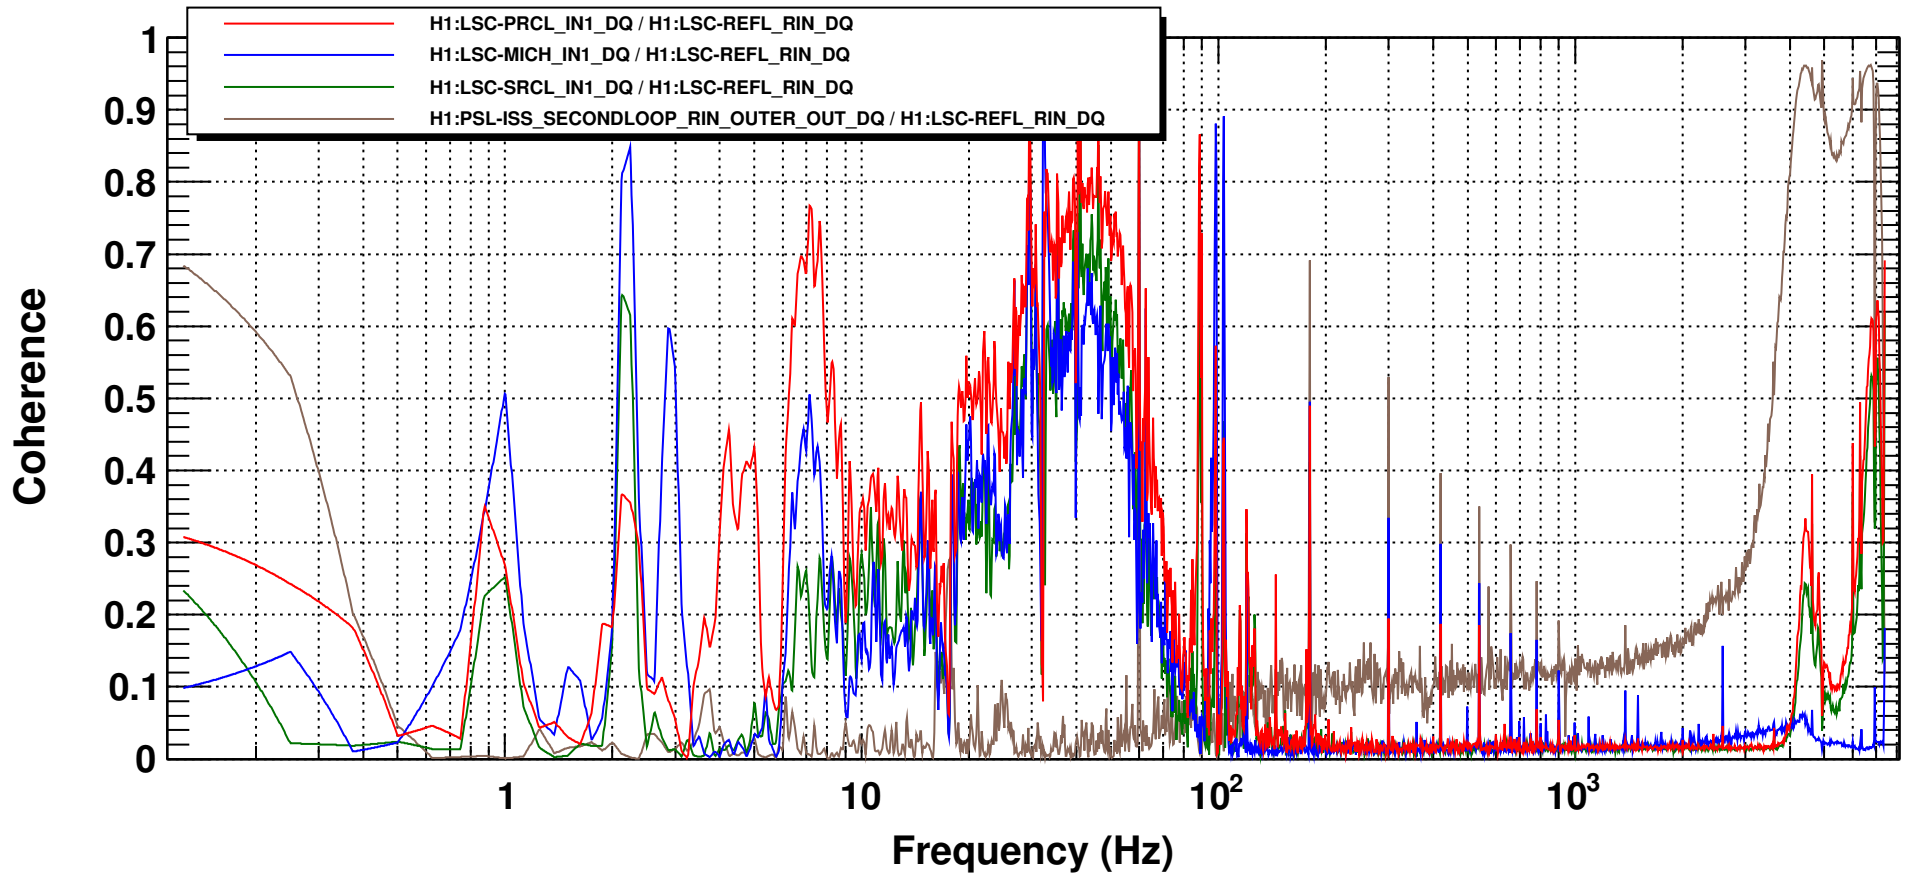

Coherence

T0=20/06/2023 20:55:00

Avg=80/Bin=25L

BW=0.187493