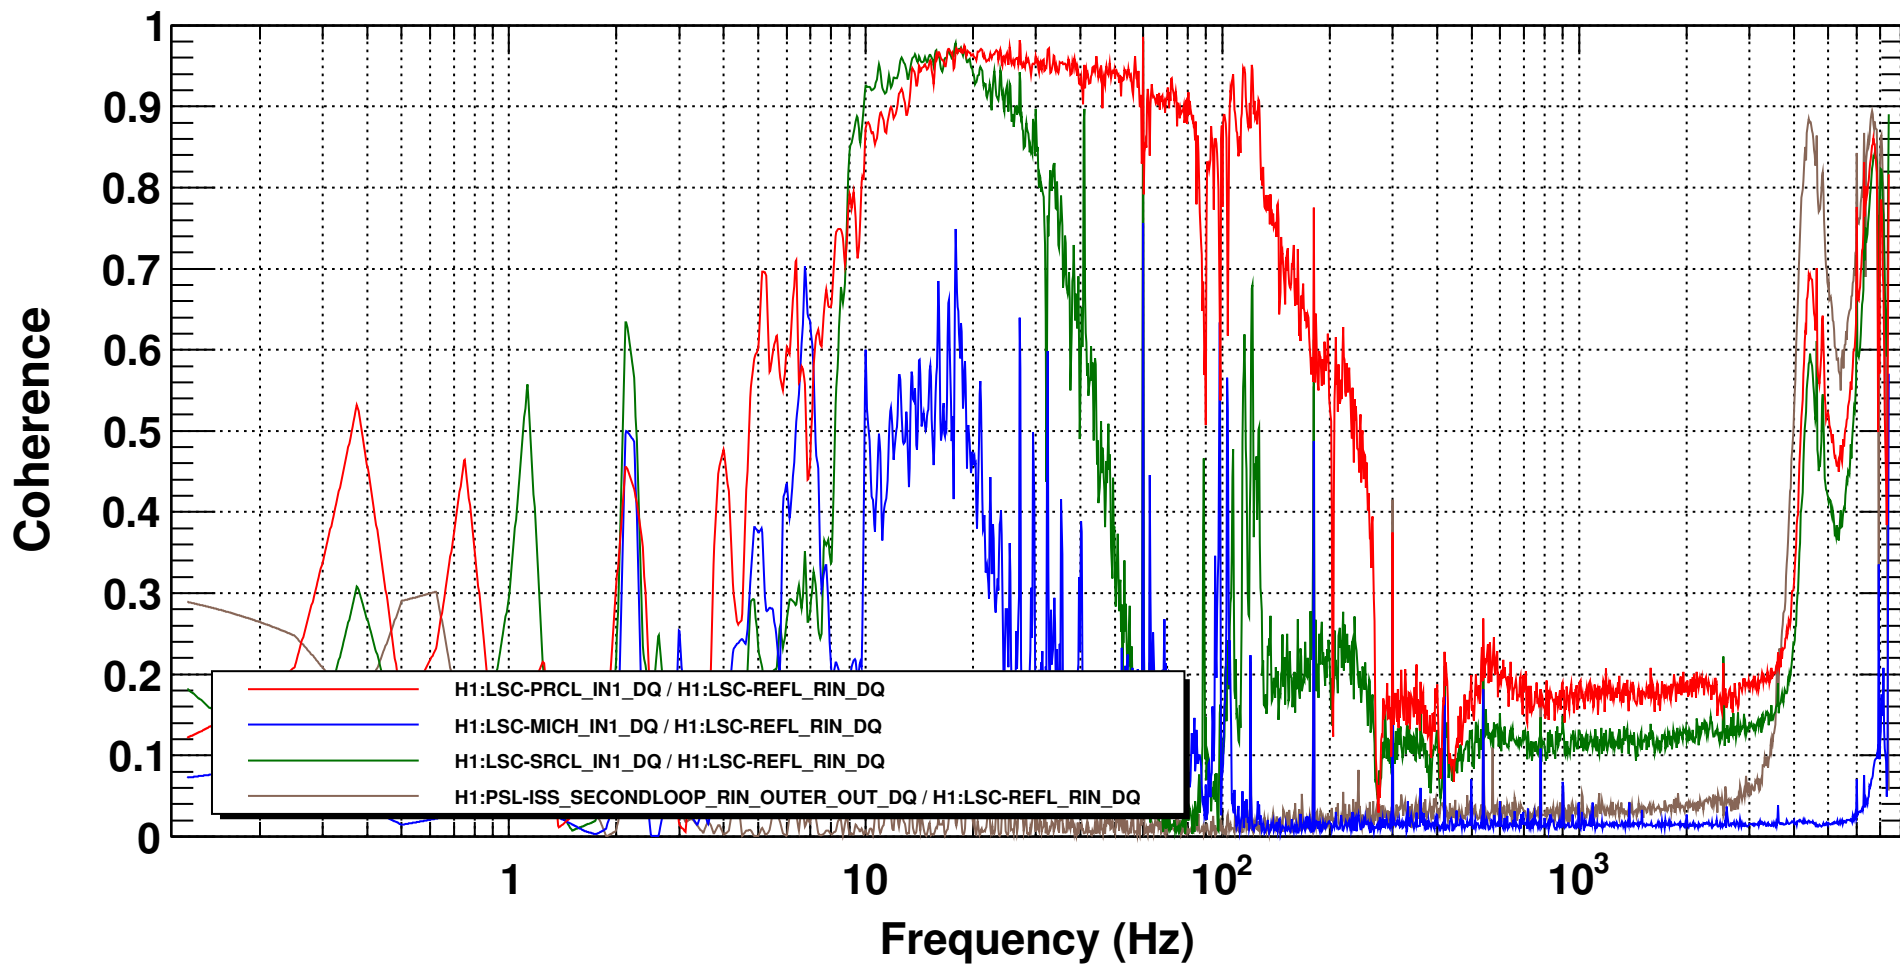

Coherence

T0=21/06/2023 00:25:00

Avg=90/Bin=25L

BW=0.187493