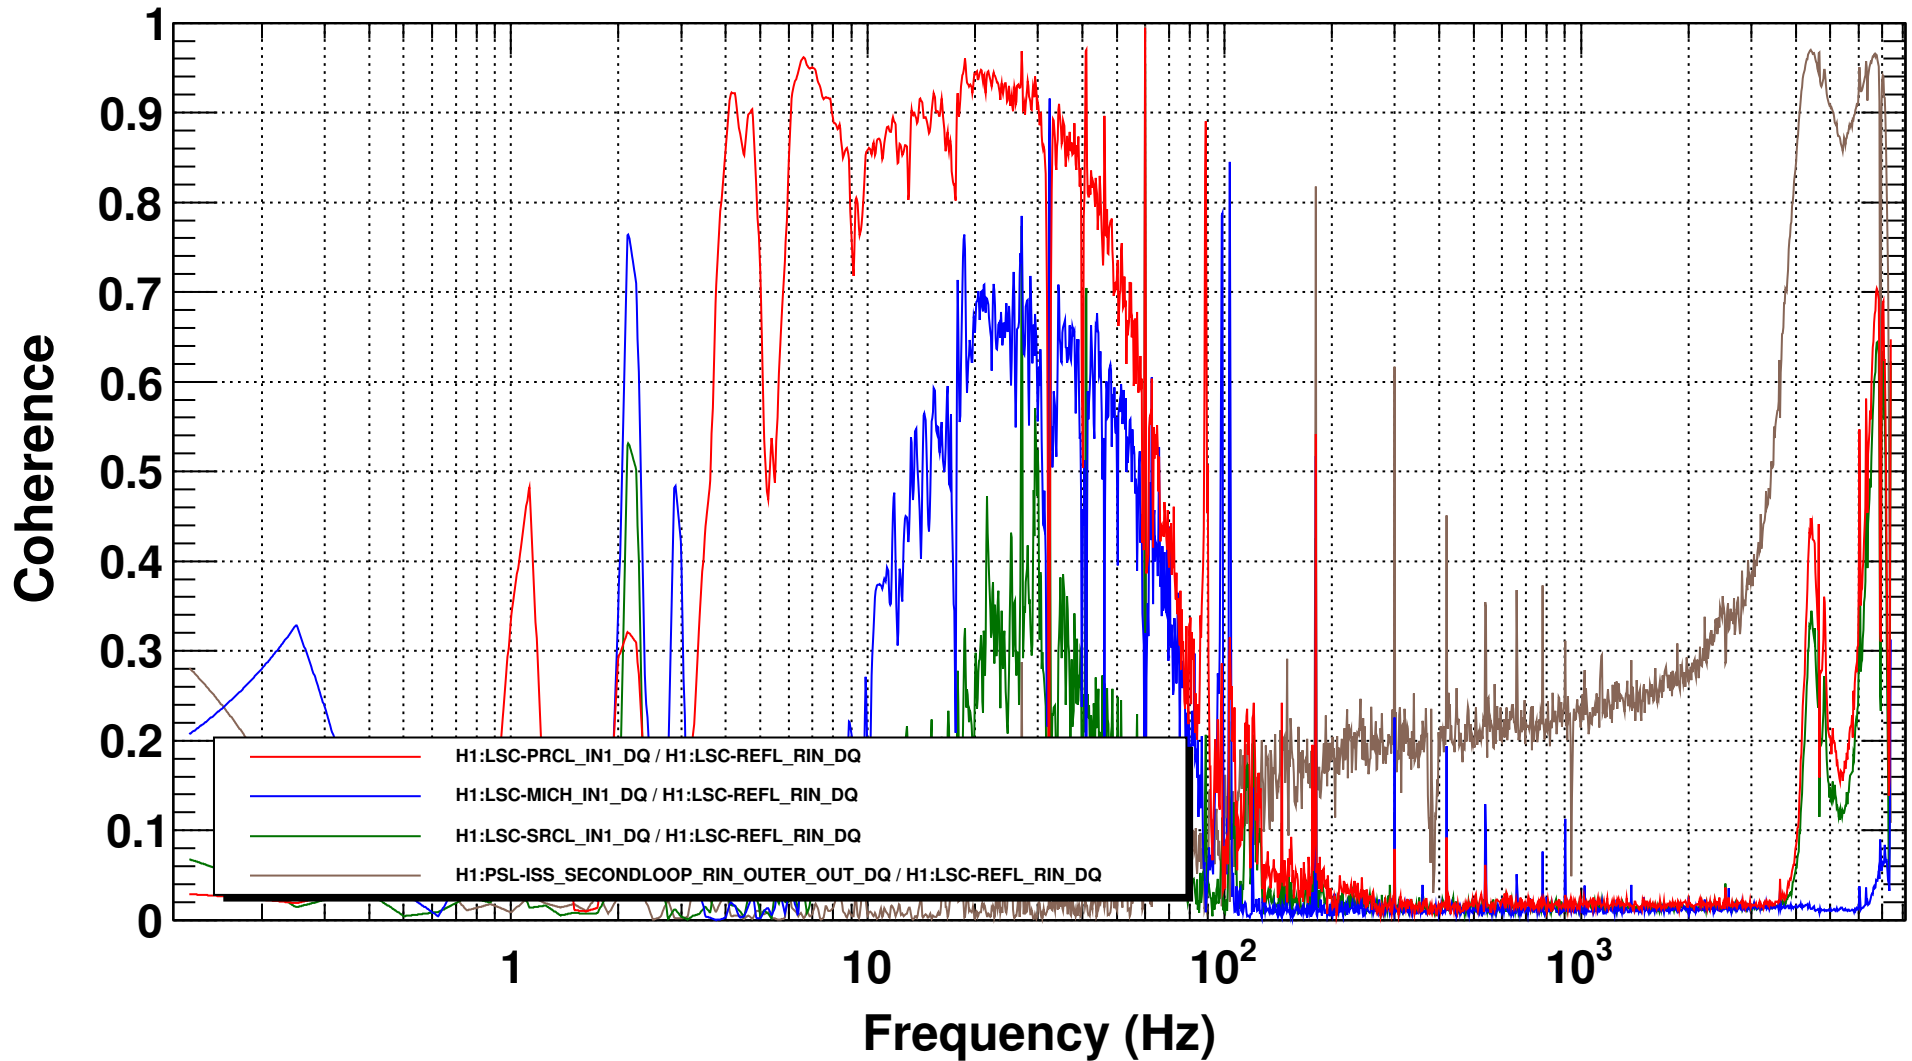

Coherence

T0=21/06/2023 23:10:28

Avg=100/Bin=25L

BW=0.187493