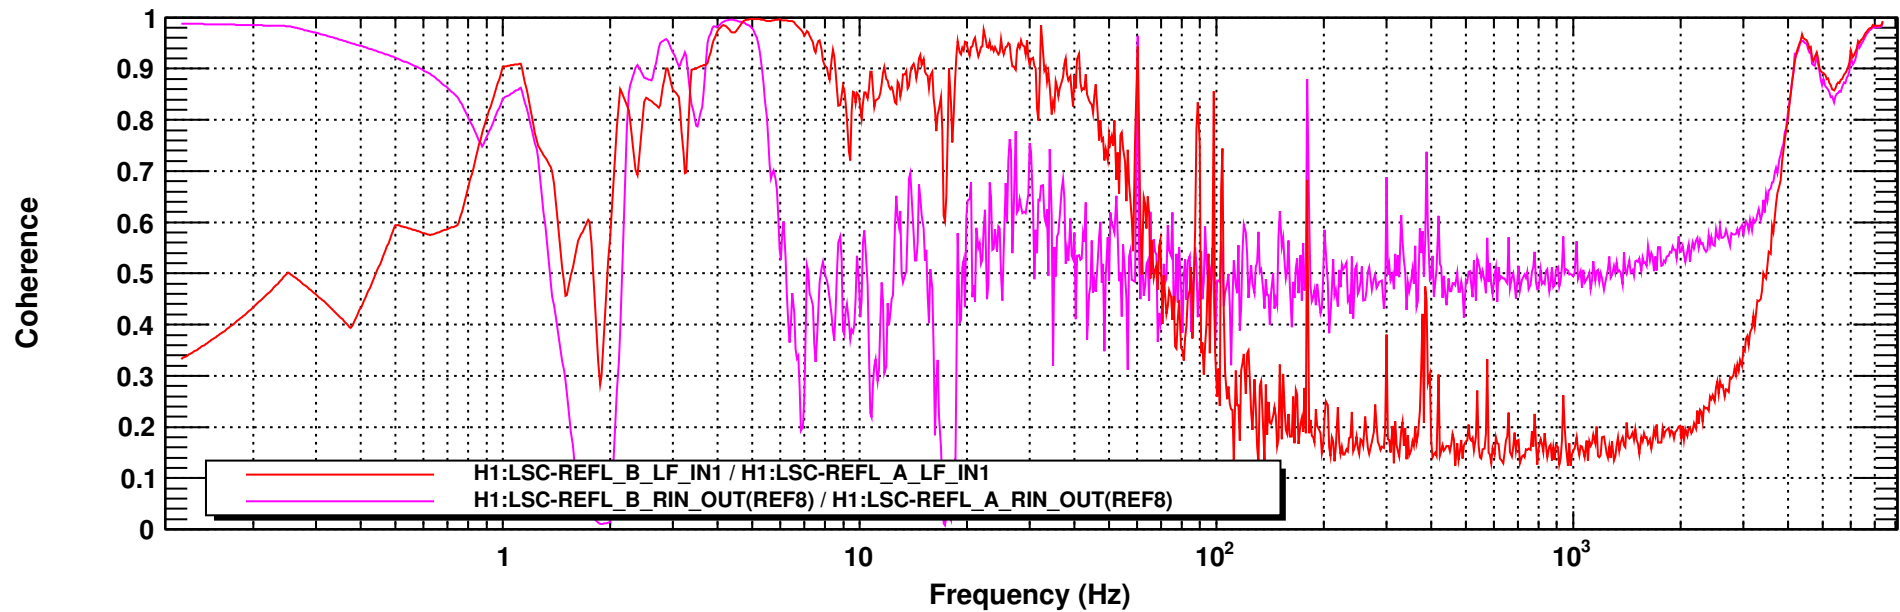

Power spectrum (75W vs 60W)

\*T0=23/06/2023 17:37:42

Avg=25/Bin=50L

BW=0.187493

Coherence

\*T0=23/06/2023 17:37:42

Avg=25/Bin=50L

BW=0.187493