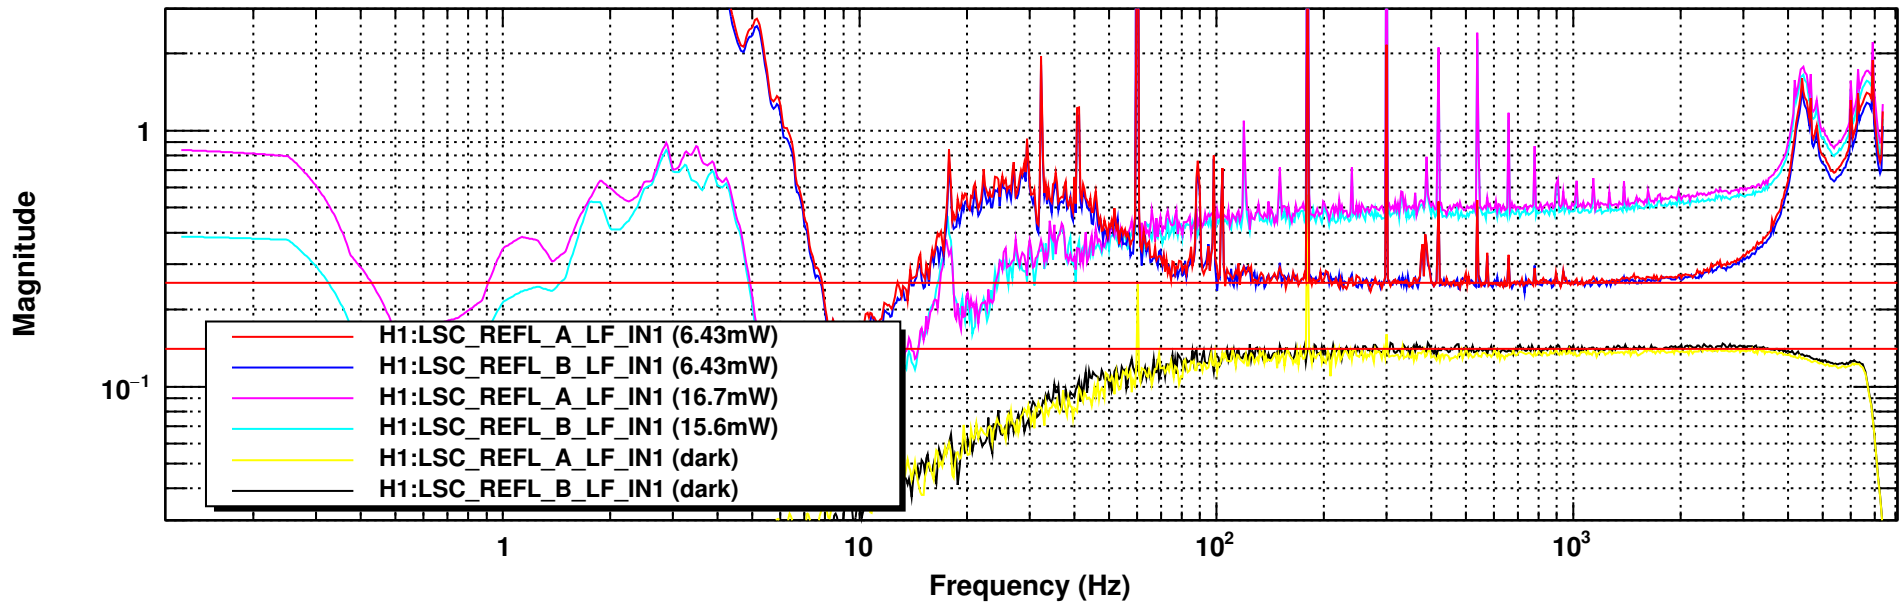

Power spectrum (75W vs 60W)

\*T0=23/06/2023 17:37:42

Avg=25/Bin=50L

BW=0.187493

Coherence

\*T0=23/06/2023 17:37:42

Avg=25/Bin=50L

BW=0.187493