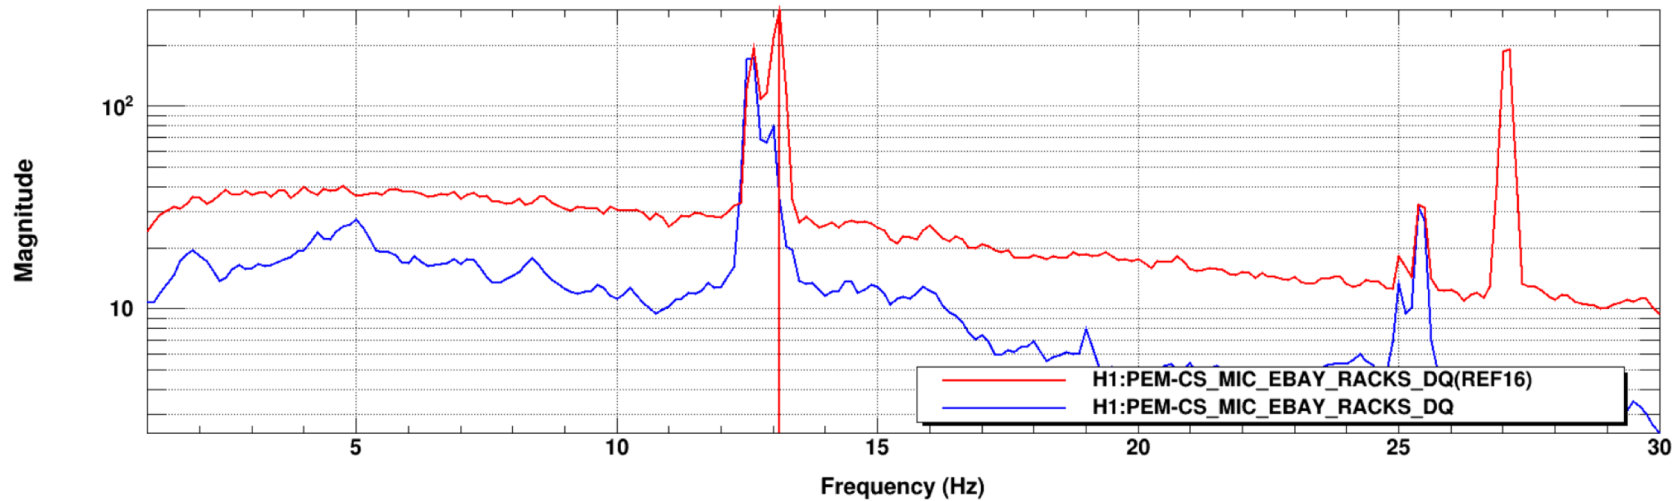

*T0=08/12/2023 17:29:36

Avg=250/Bin=2L

BW=0.187499

Power spectrum

*T0=08/12/2023 16:20:00

Avg=250

BW=0.187499