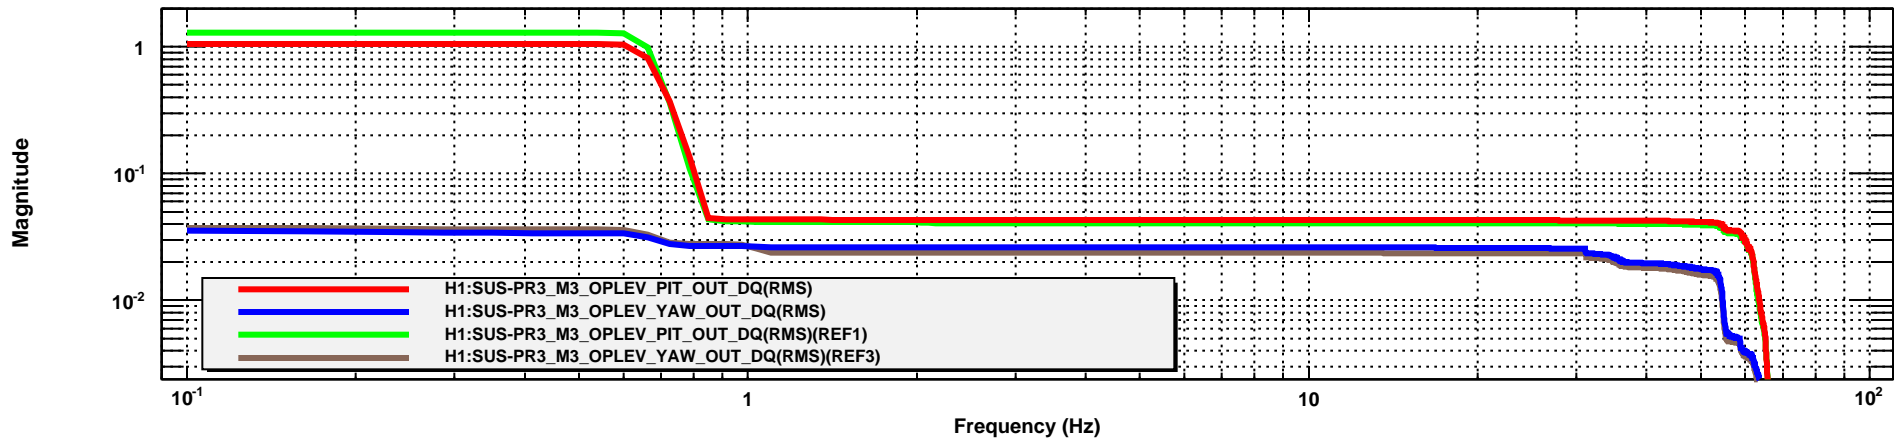

Comparing No filters Enabled (REF) to Whitening+Dewhitening Enabled (non-REF)

*T0=12/08/2013 21:51:41

*Avg=10

BW=0.09375

Power spectrum

*T0=12/08/2013 21:51:41

*Avg=10

BW=0.09375