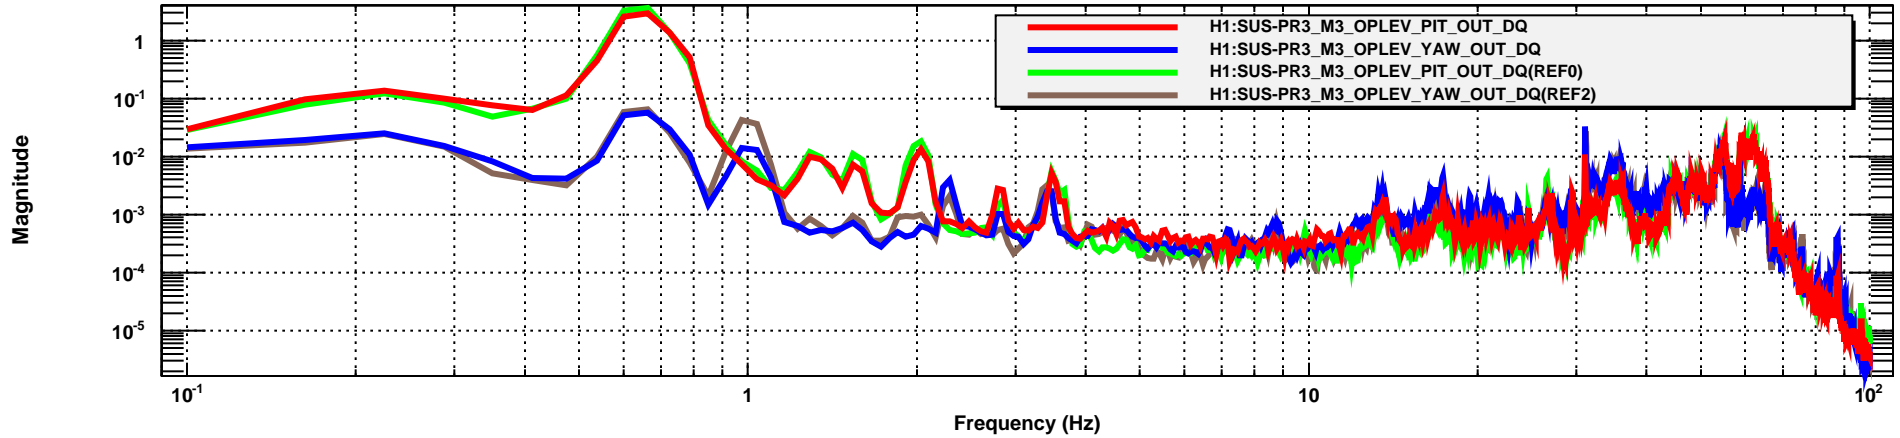

Comparing No filters Enabled (REF) to Whitening+Dewhitening Enabled (non-REF)

*T0=12/08/2013 21:51:41

*Avg=10

BW=0.09375

Power spectrum

*T0=12/08/2013 21:51:41

*Avg=10

BW=0.09375