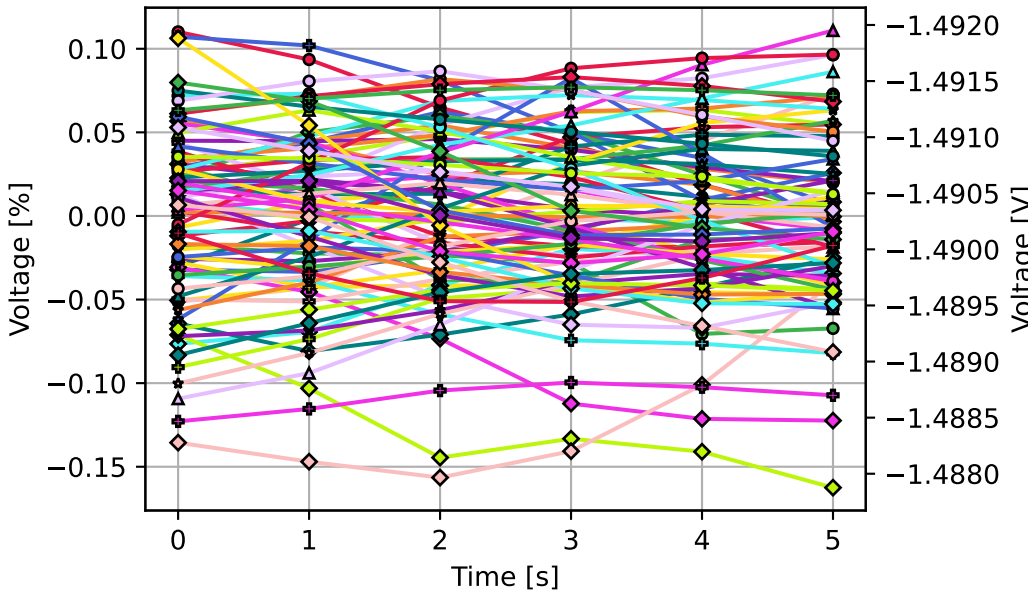

86 PS4 Tran timeseries (overlaid)

86 PS4 Refl timeseries (overlaid)

86 PS5 Refl timeseries (overlaid)

86 PS5 Tran timeseries (overlaid)