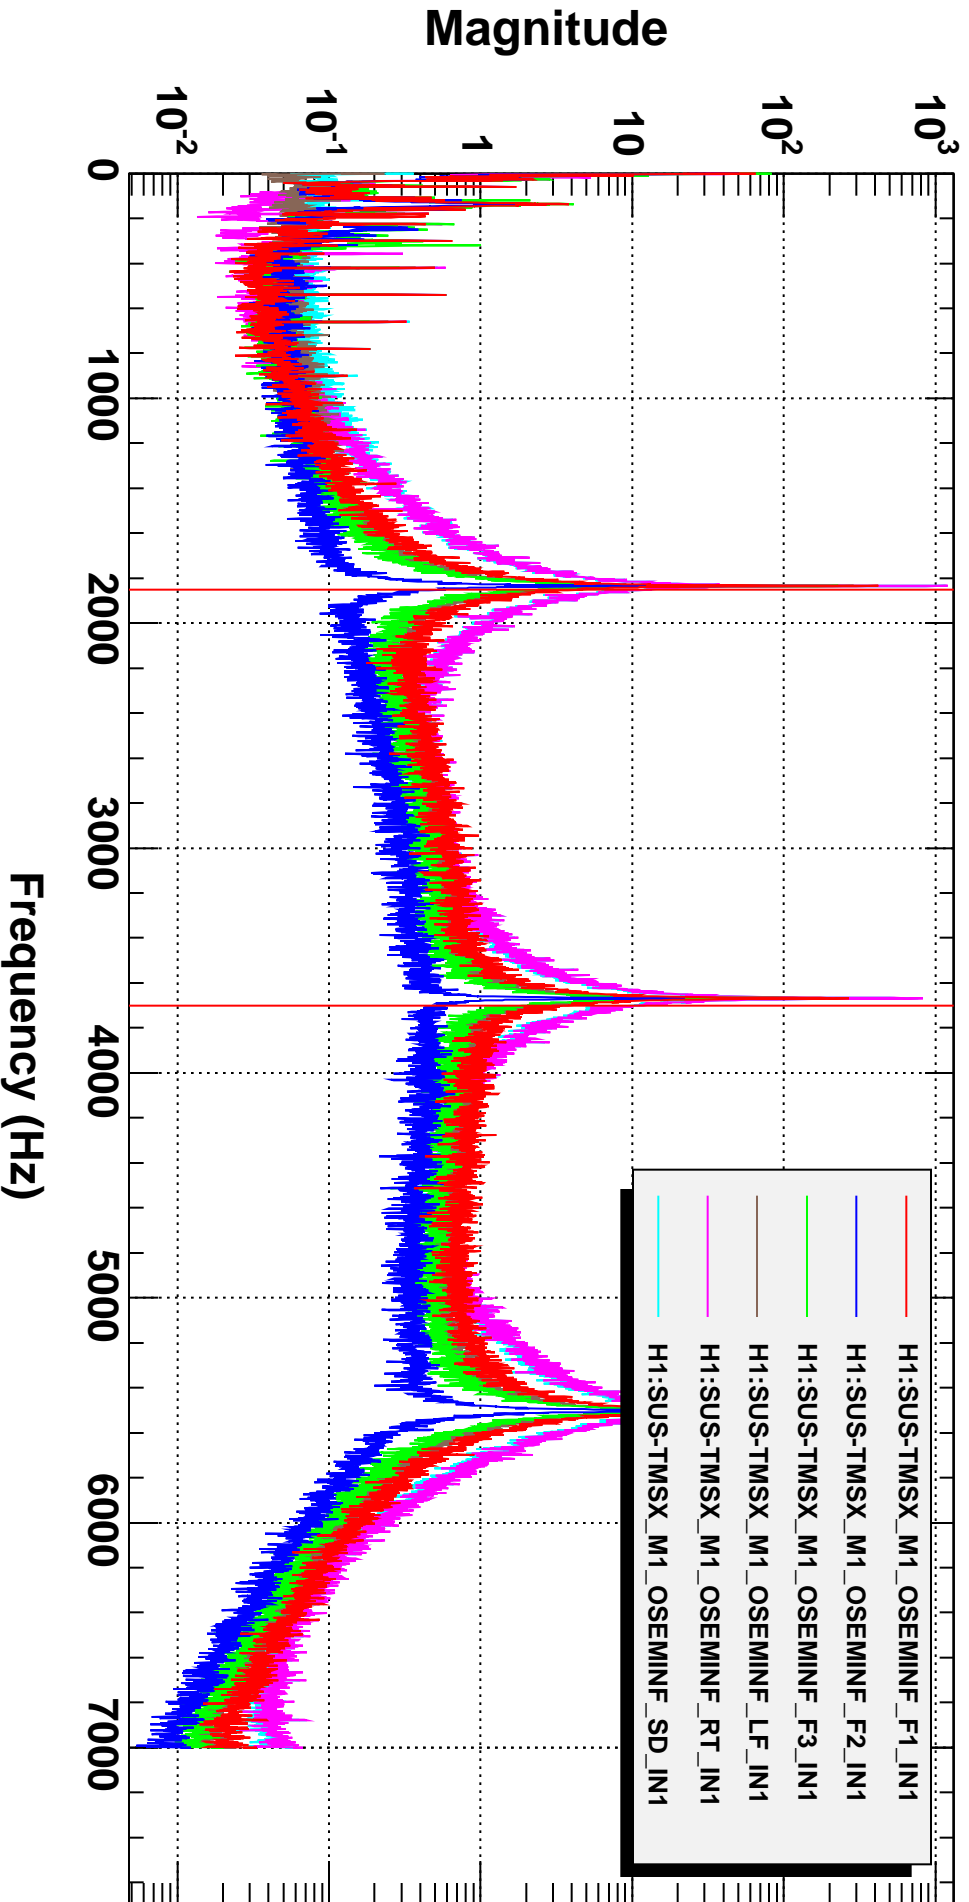

Power spectrum

T0=09/09/2013 19:07:37

Avg=10

BW=1.49999