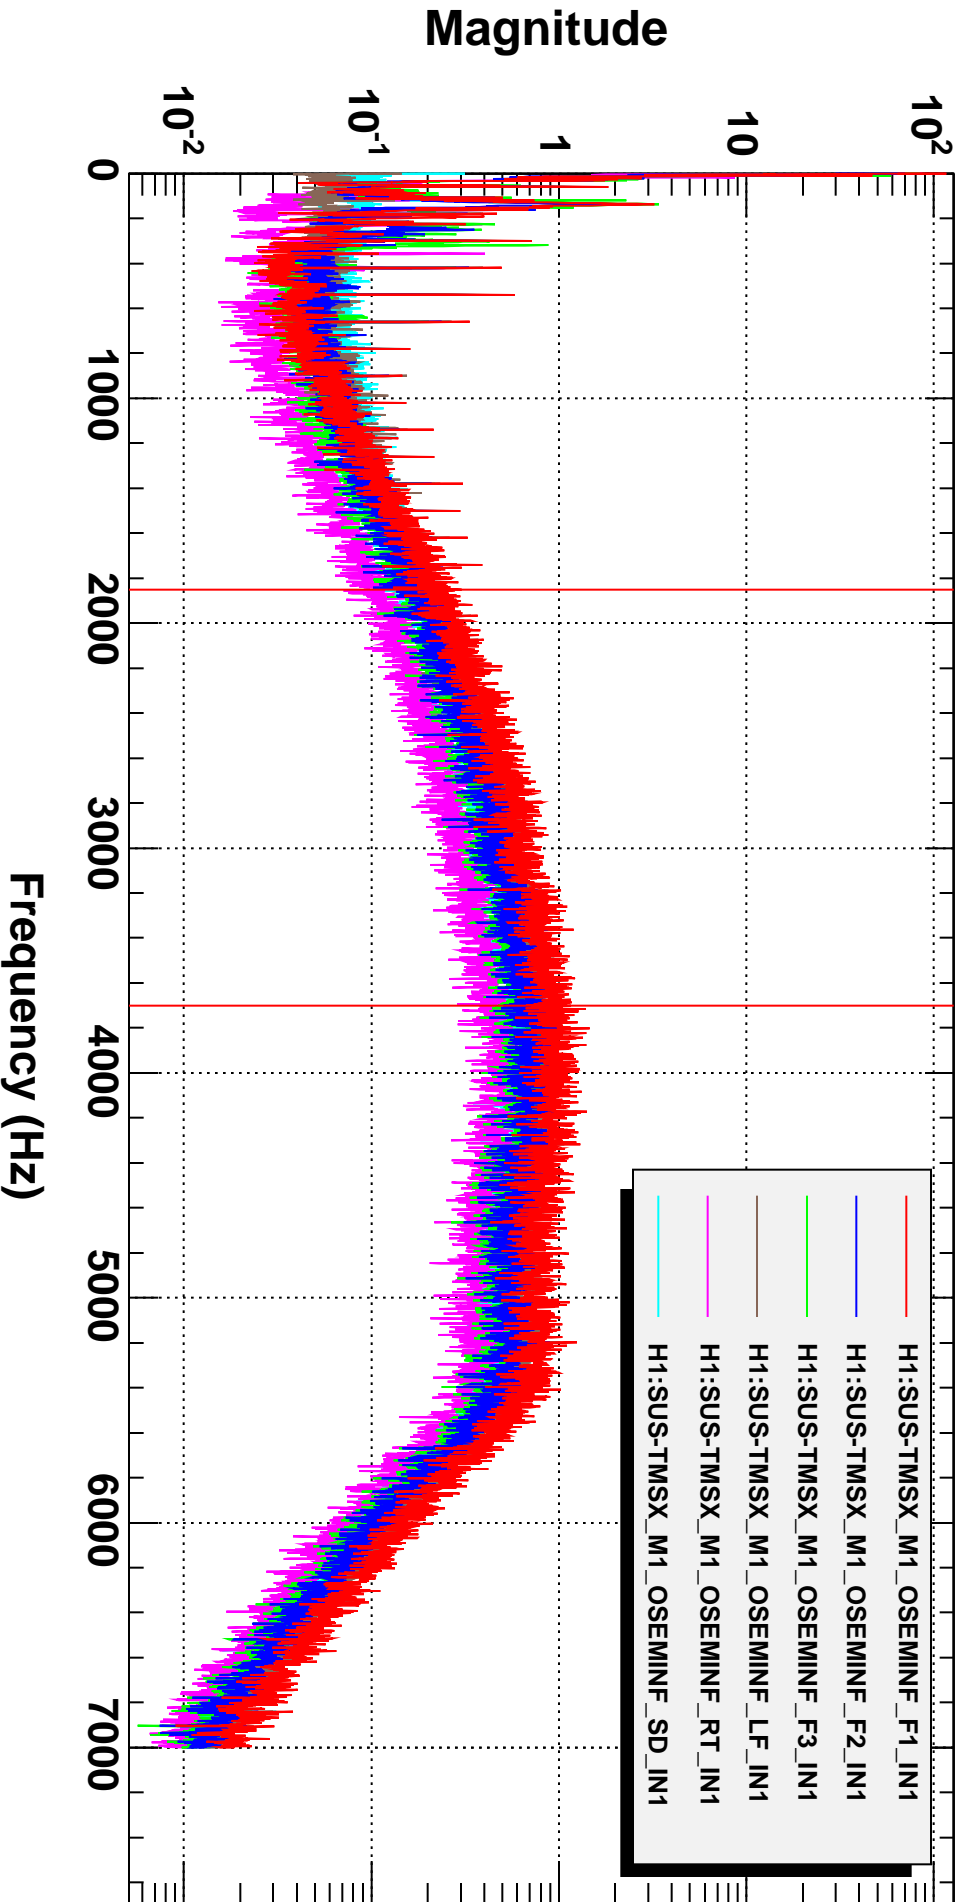

Power spectrum

T0=09/09/2013 21:02:45

Avg=10

BW=1.49999