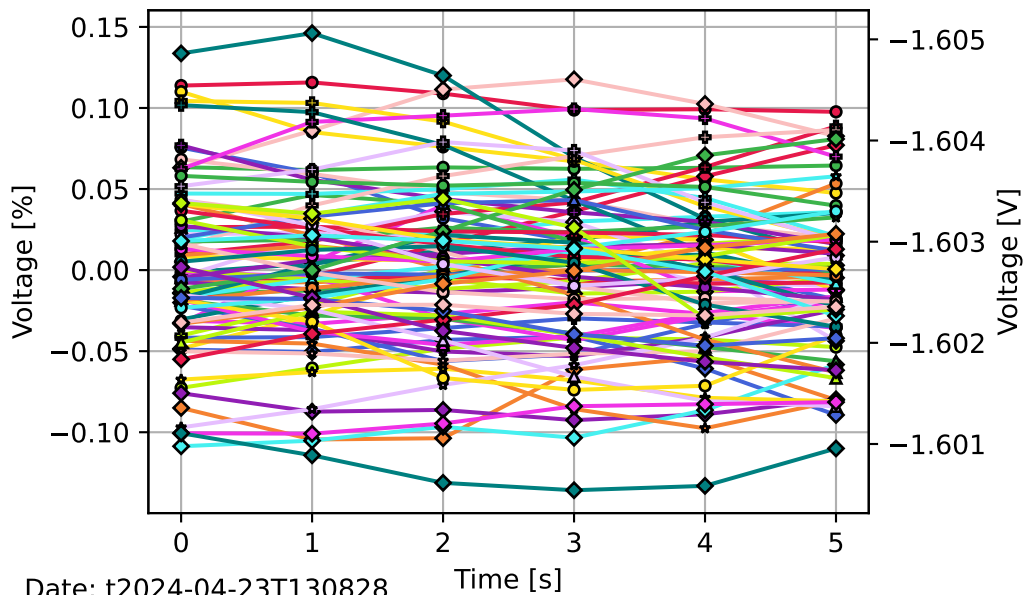

83 PS4 Tran timeseries (overlaid)

83 PS4 Refl timeseries (overlaid)

83 PS5 Refl timeseries (overlaid)

83 PS5 Tran timeseries (overlaid)