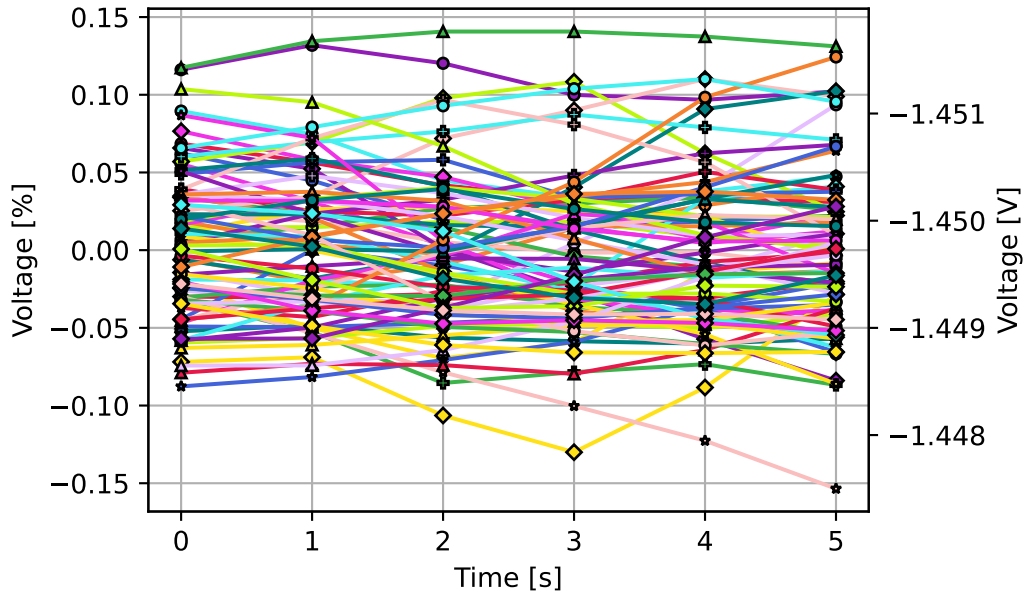

83 PS4 Tran timeseries (overlaid)

83 PS4 Refl timeseries (overlaid)

83 PS5 Refl timeseries (overlaid)

83 PS5 Tran timeseries (overlaid)