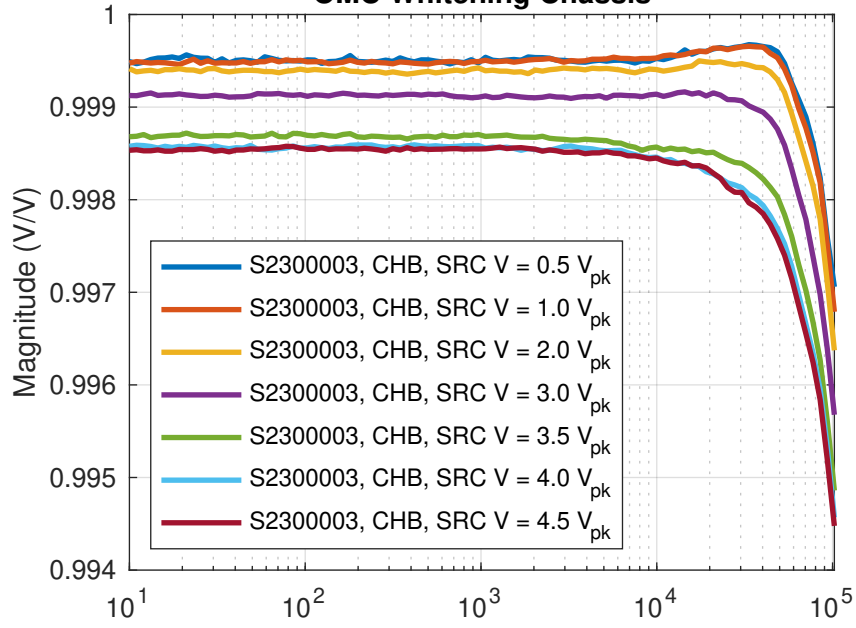

OMC Whitening Chassis**20240430****D2200215****S2300003**

OMC Whitening Chassis**20240430****D2200215****S2300003**