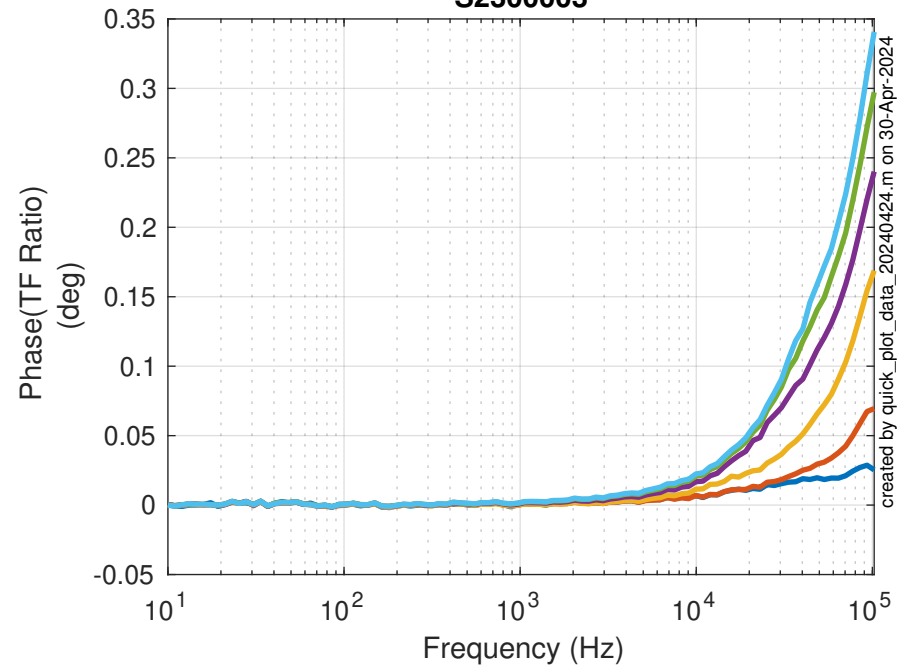

OMC Whitening Chassis**20240430****D2200215****S2300003**

OMC Whitening Chassis**20240430****D2200215****S2300003**