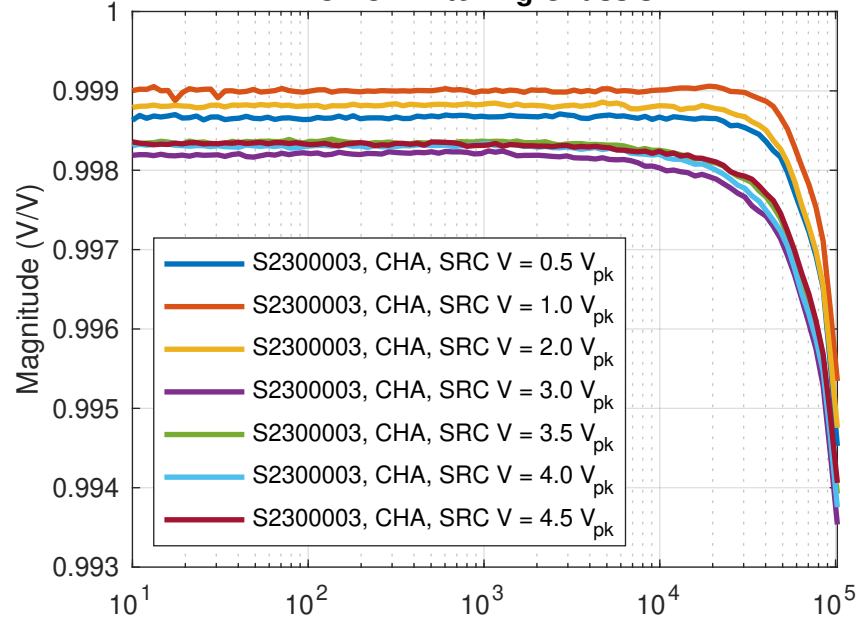

OMC Whitening Chassis**20240430****D2200215****S2300003**

OMC Whitening Chassis**20240430****D2200215****S2300003**