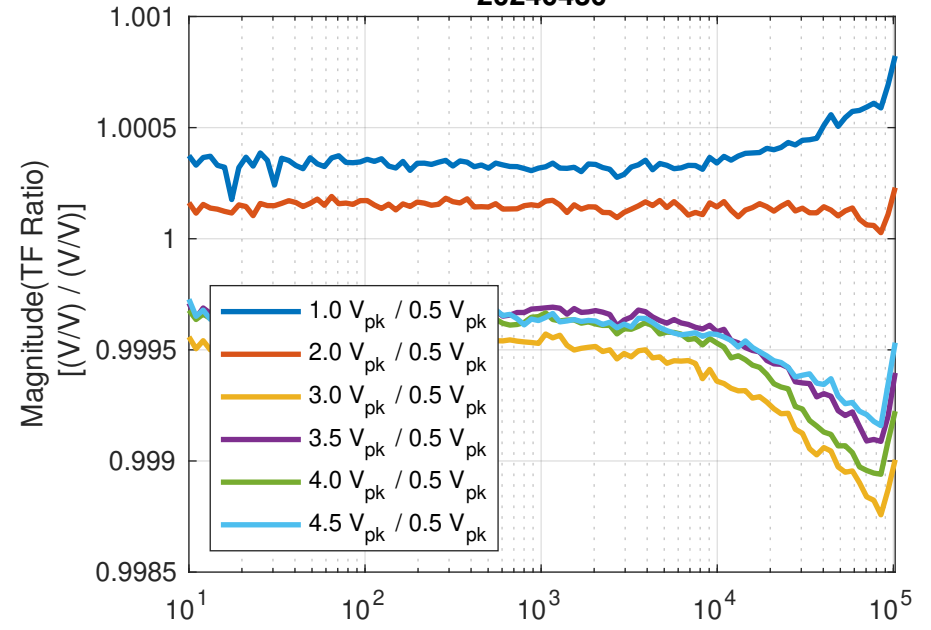

OMC Whitening Chassis**20240430****D2200215****S2300003**

OMC Whitening Chassis**20240430****D2200215****S2300003**