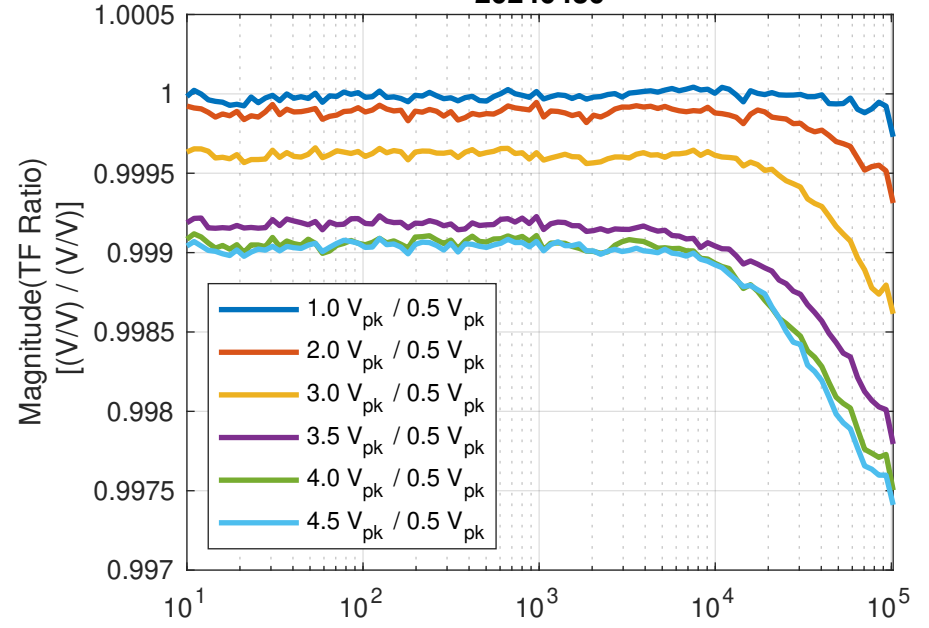

OMC Whitening Chassis**20240430****D2200215****S2300003**

OMC Whitening Chassis**20240430****D2200215****S2300003**