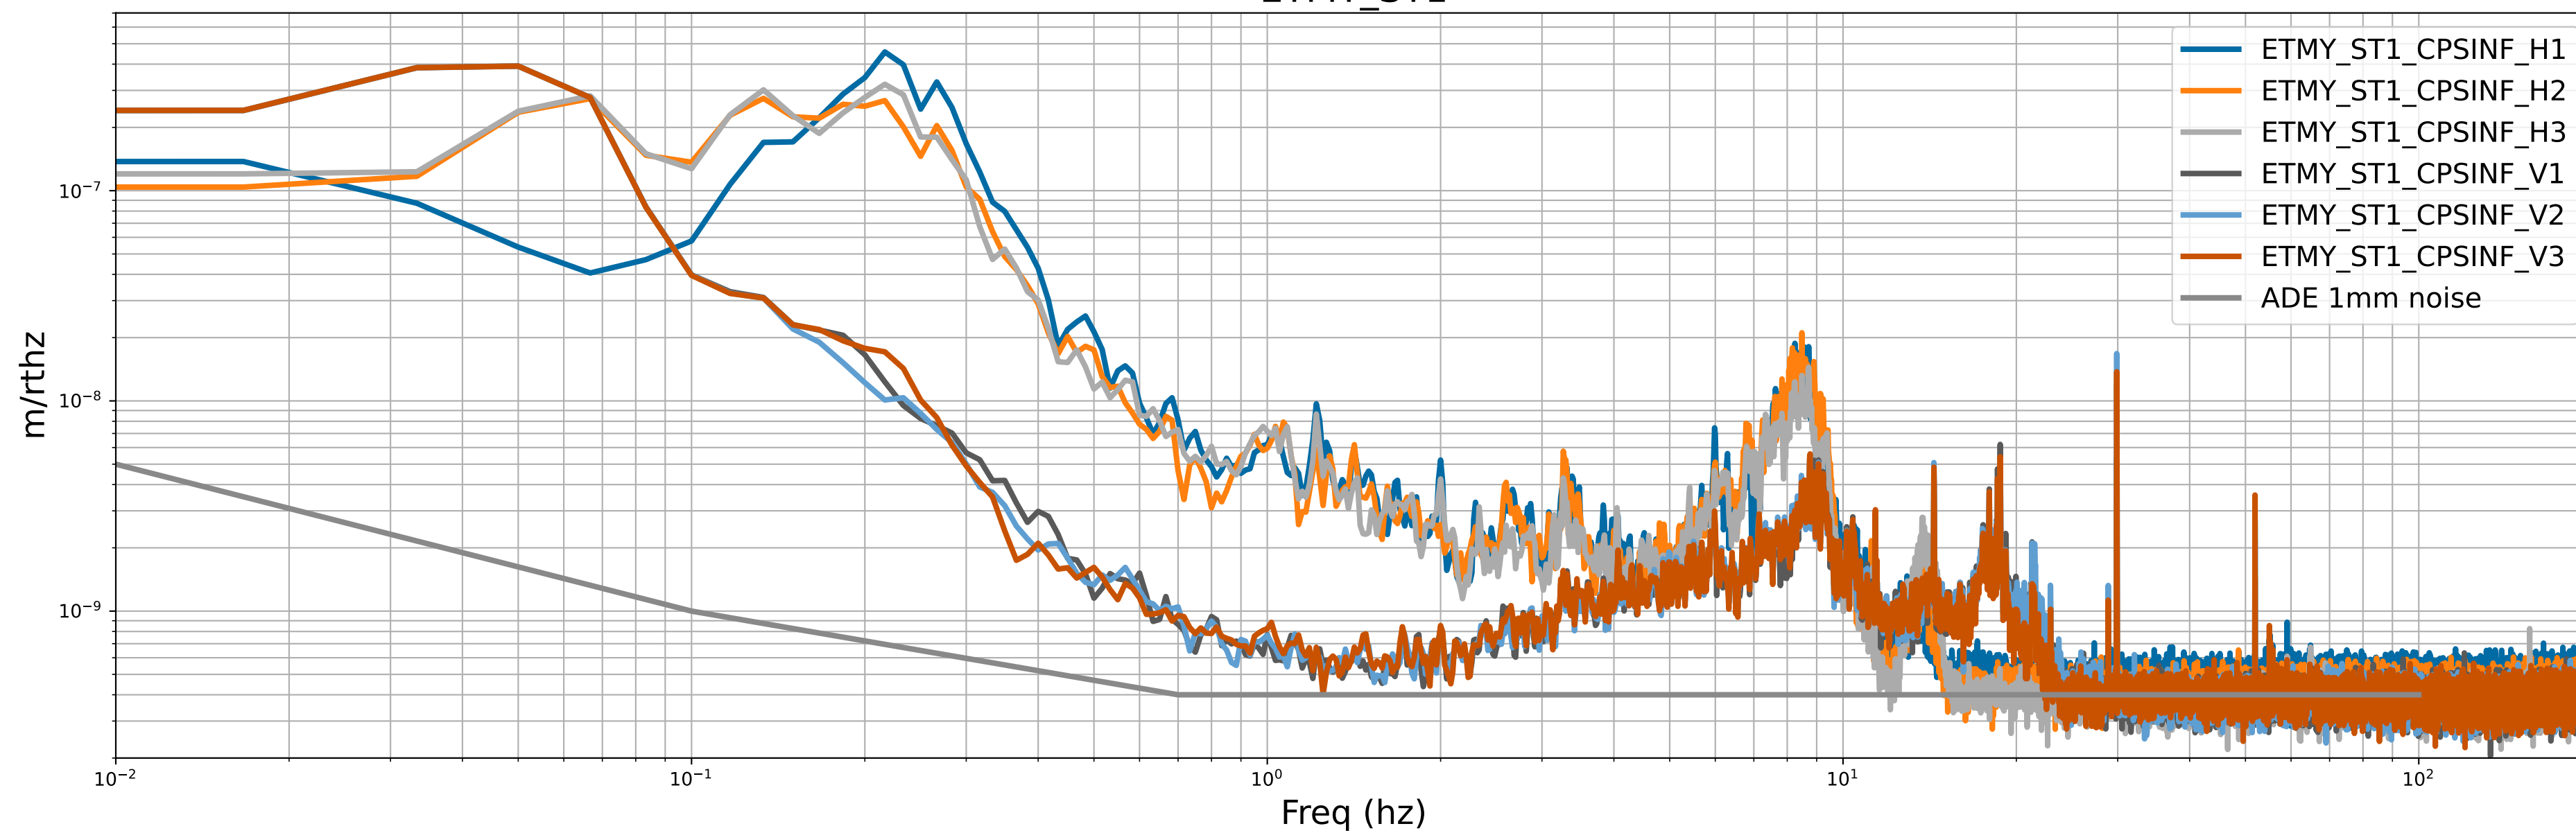

ETMY_ST2

CPS Spectra 1399802400 to 1399803000

ETMY_ST1