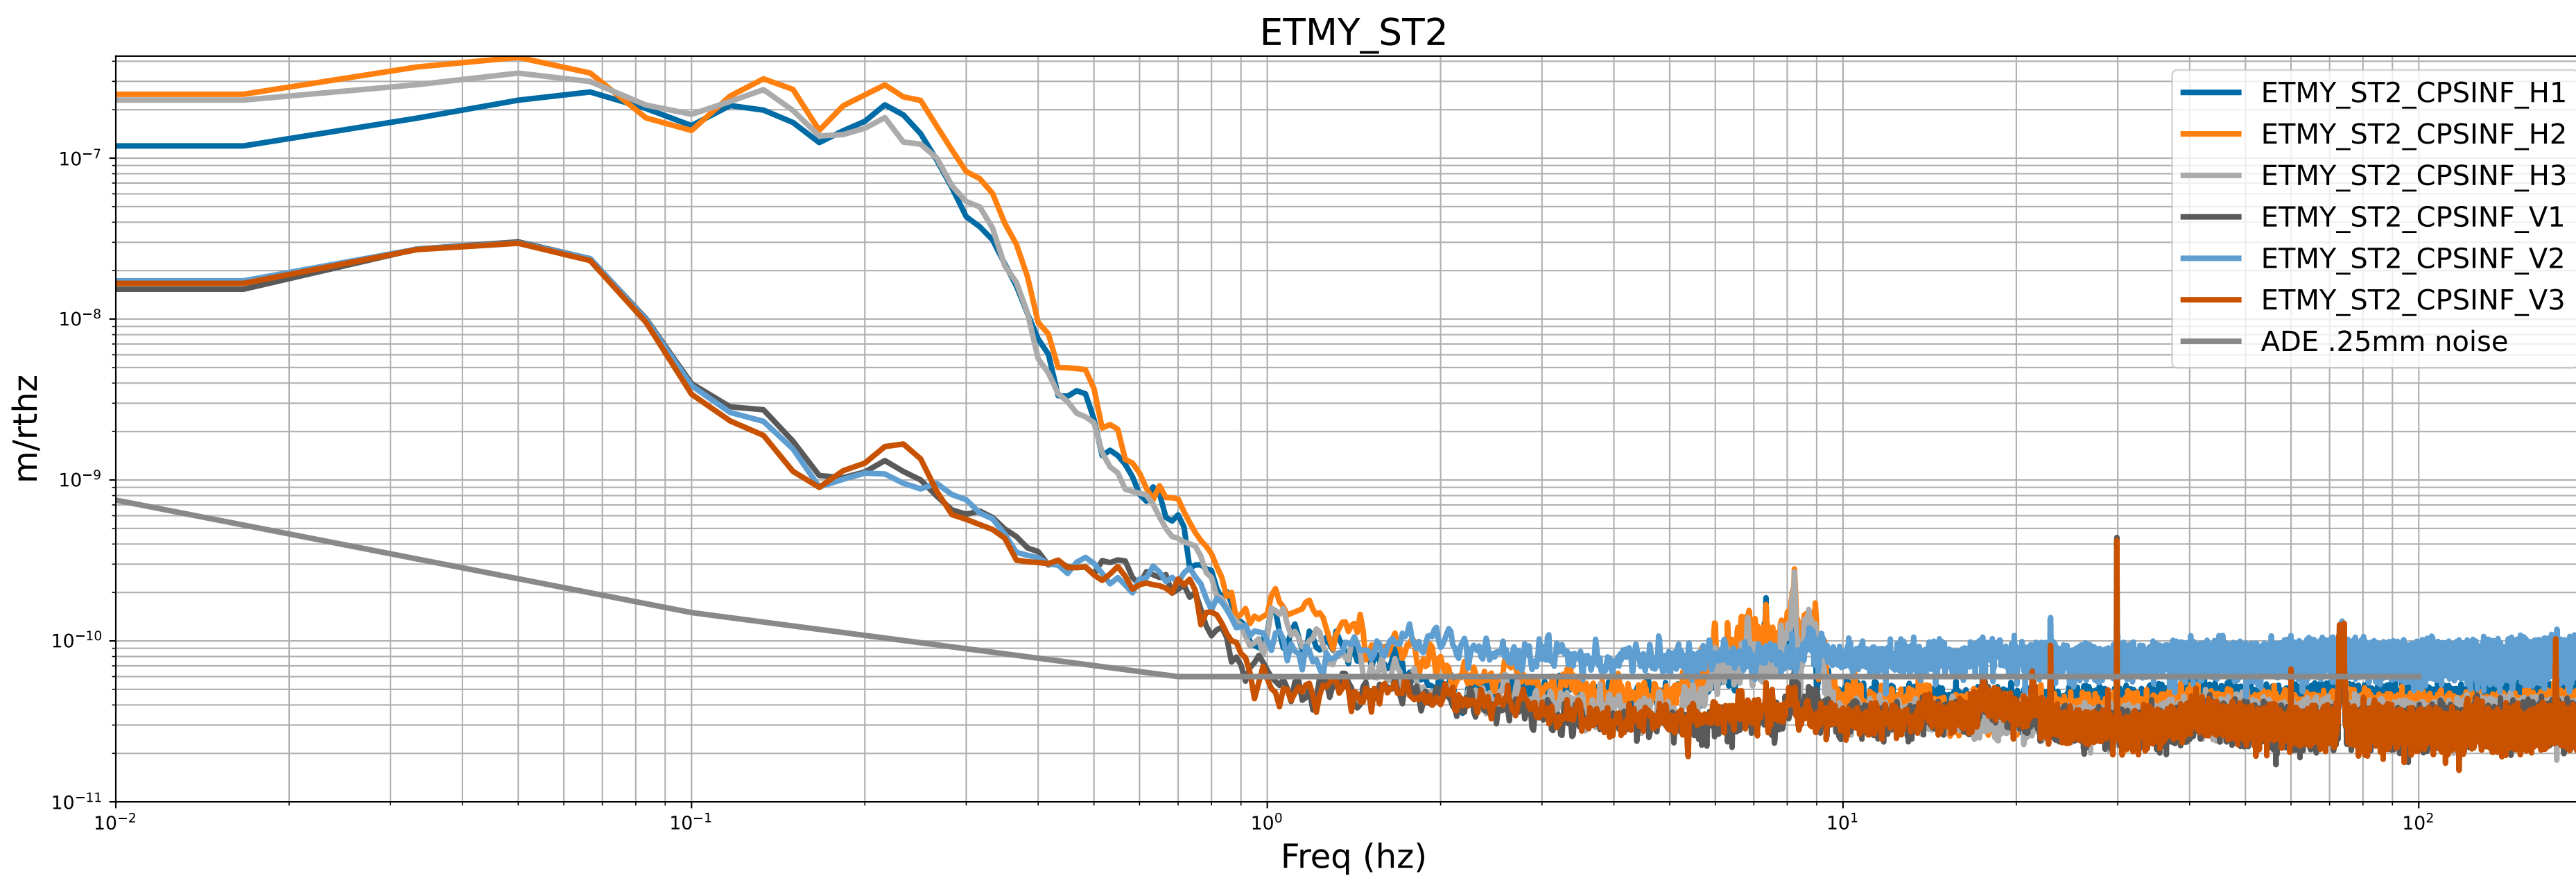

CPS Spectra 1402912800 to 1402913400

calibration only >10hz