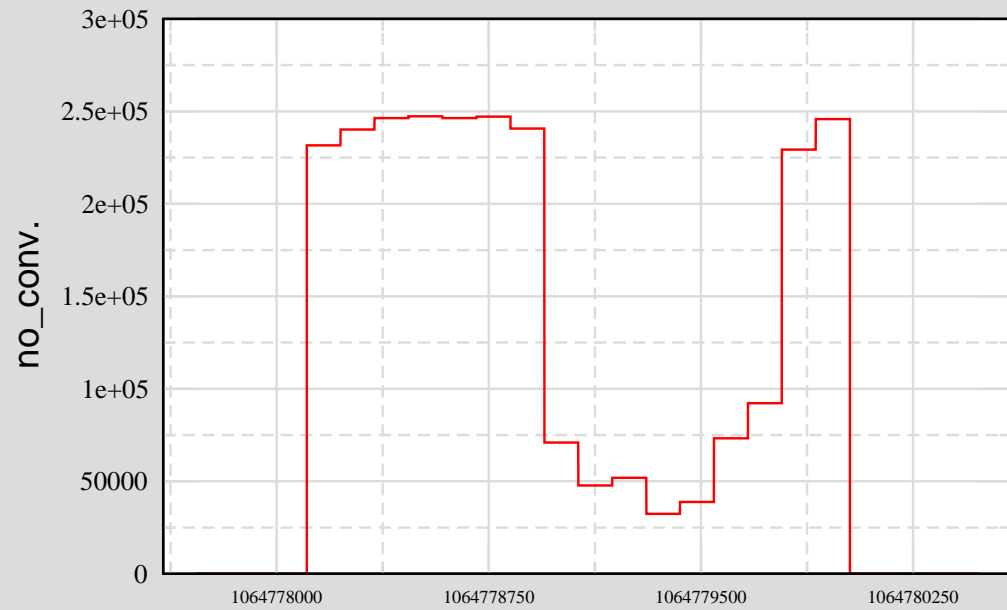

Data Display start at 13-10-02-19-33-06 (3000 seconds)

Ch 2: H0:PEM-EX_DUST_VEA1_500NM_PCF

Ch 4: H0:PEM-EX_DUST_VEA1_STATUS

Ch 1: H0:PEM-EX_DUST_VEA1_300NM_PCF

Ch 3: H0:PEM-EX_DUST_VEA1_MODE