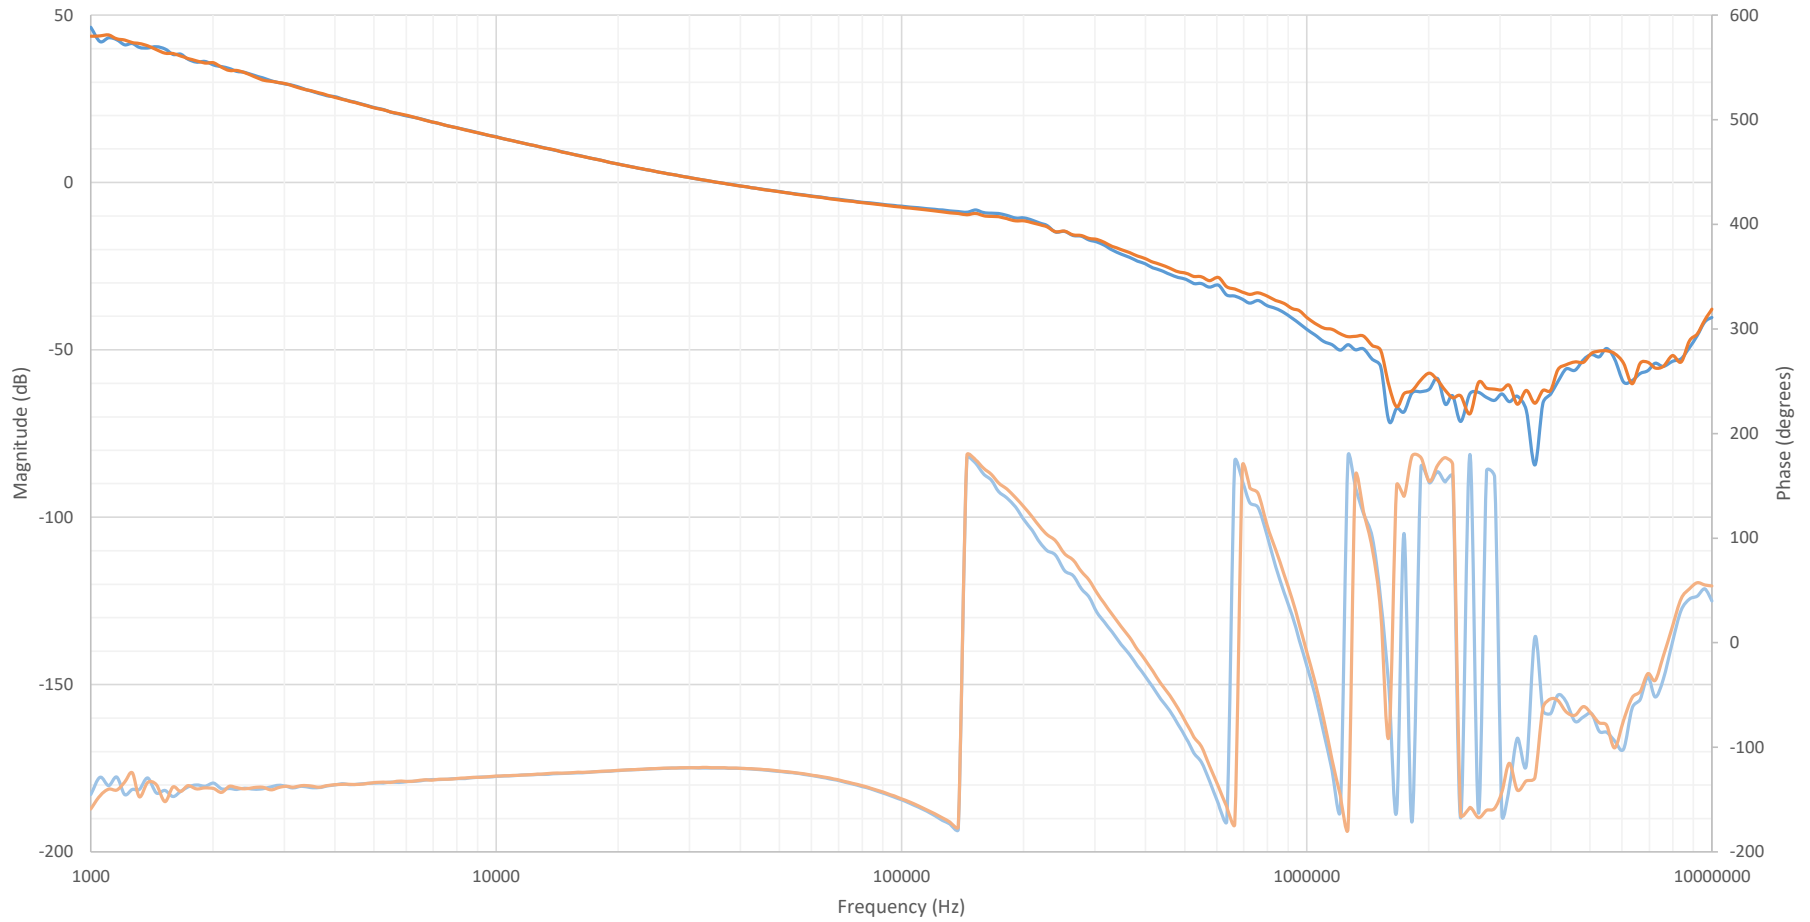

IMC FSS Common Gain Test 11-13-2024

— IMC FSS CG Magnitude 12dB — IMC FSS CG Magnitude 15dB — IMC FSS CG Phase 12dB — IMC FSS CG Phase 15dB