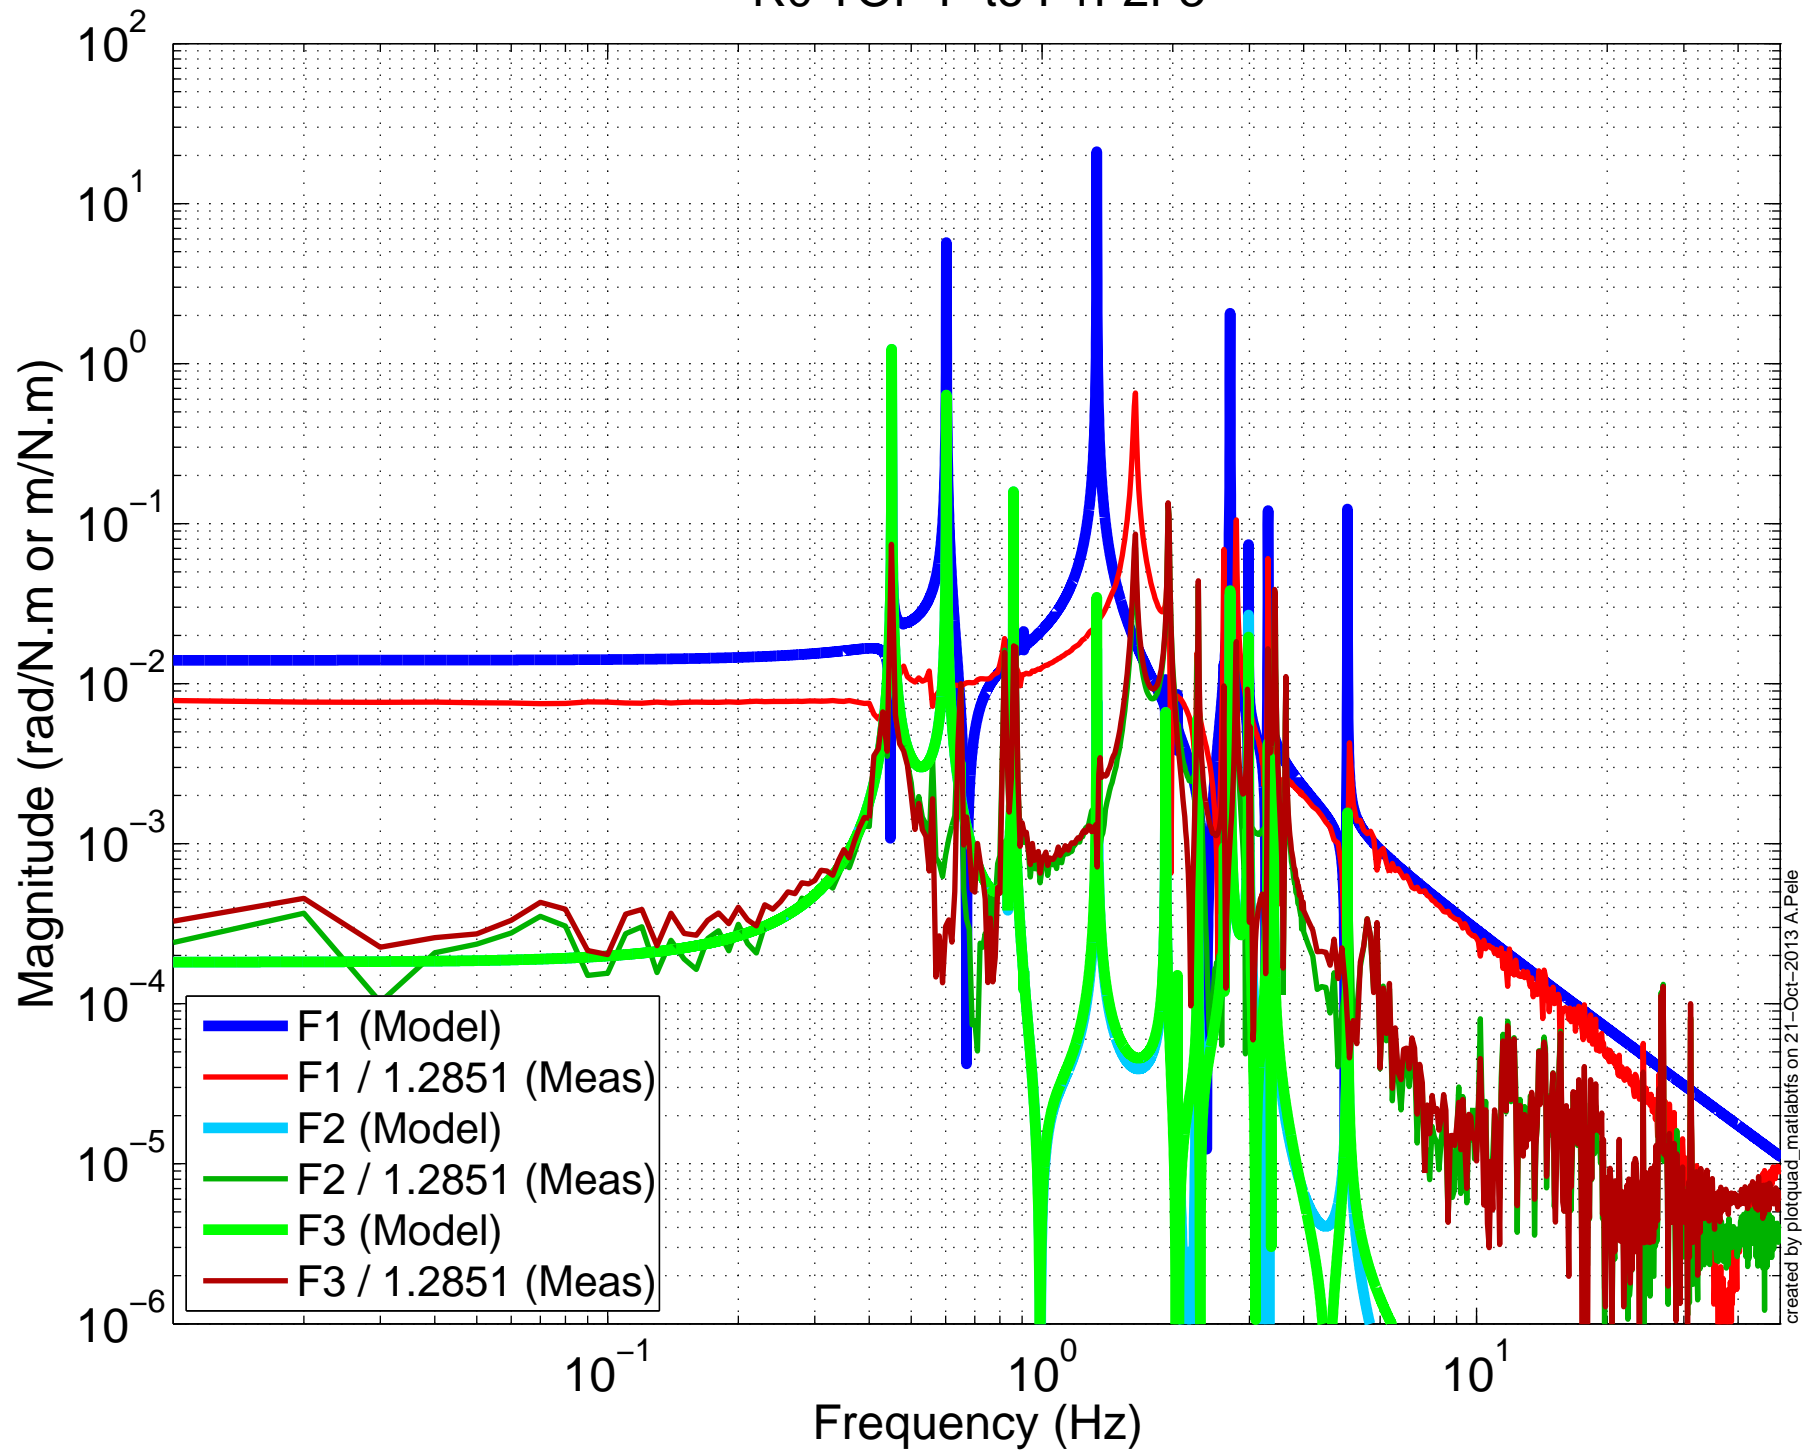

H1SUSETMX BUILD R0 TOP P to F1F2F3