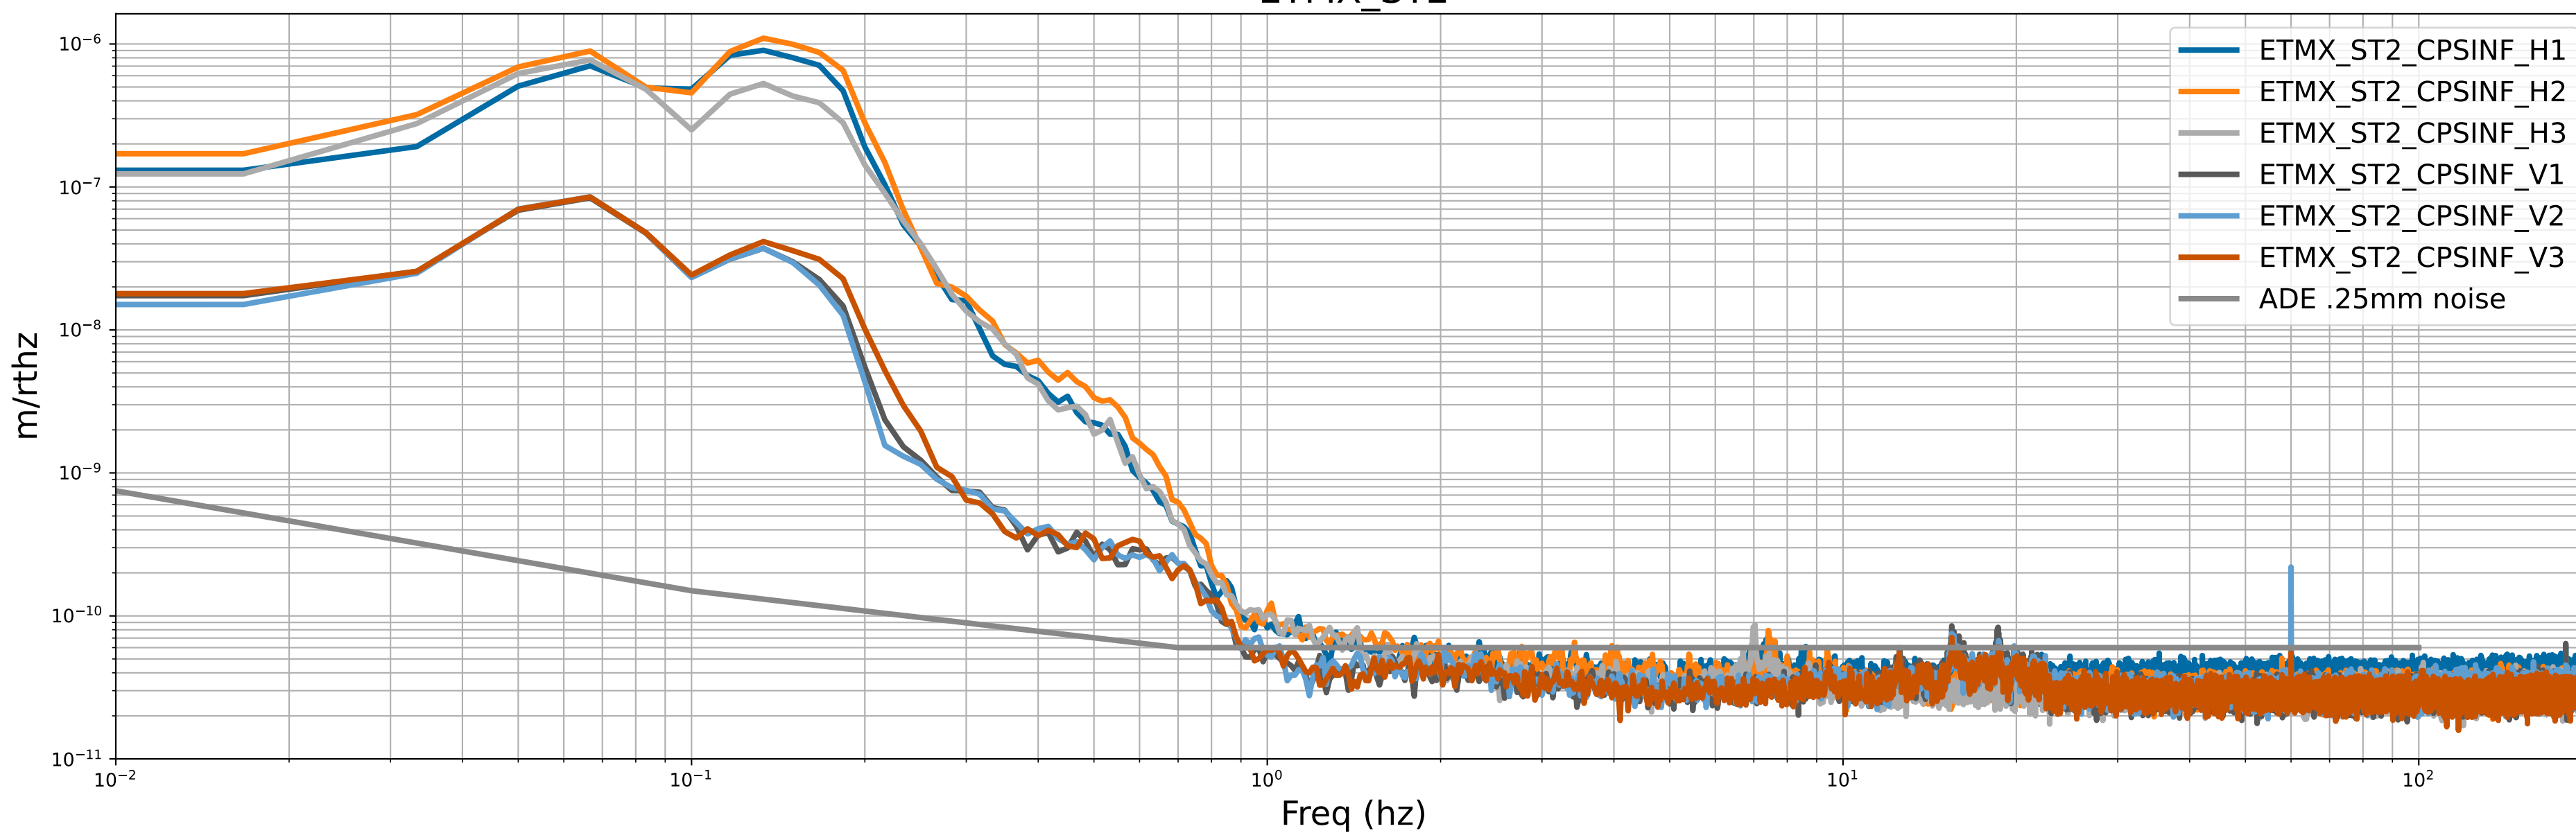

BS_ST1

BS_ST2

calibration only >10hz

CPS Spectra 1421492400 to 1421493000

ETMX_ST1

ETMX_ST2

calibration only >10hz

CPS Spectra 1421492400 to 1421493000

ETMY_ST1

ETMY_ST2

calibration only >10hz