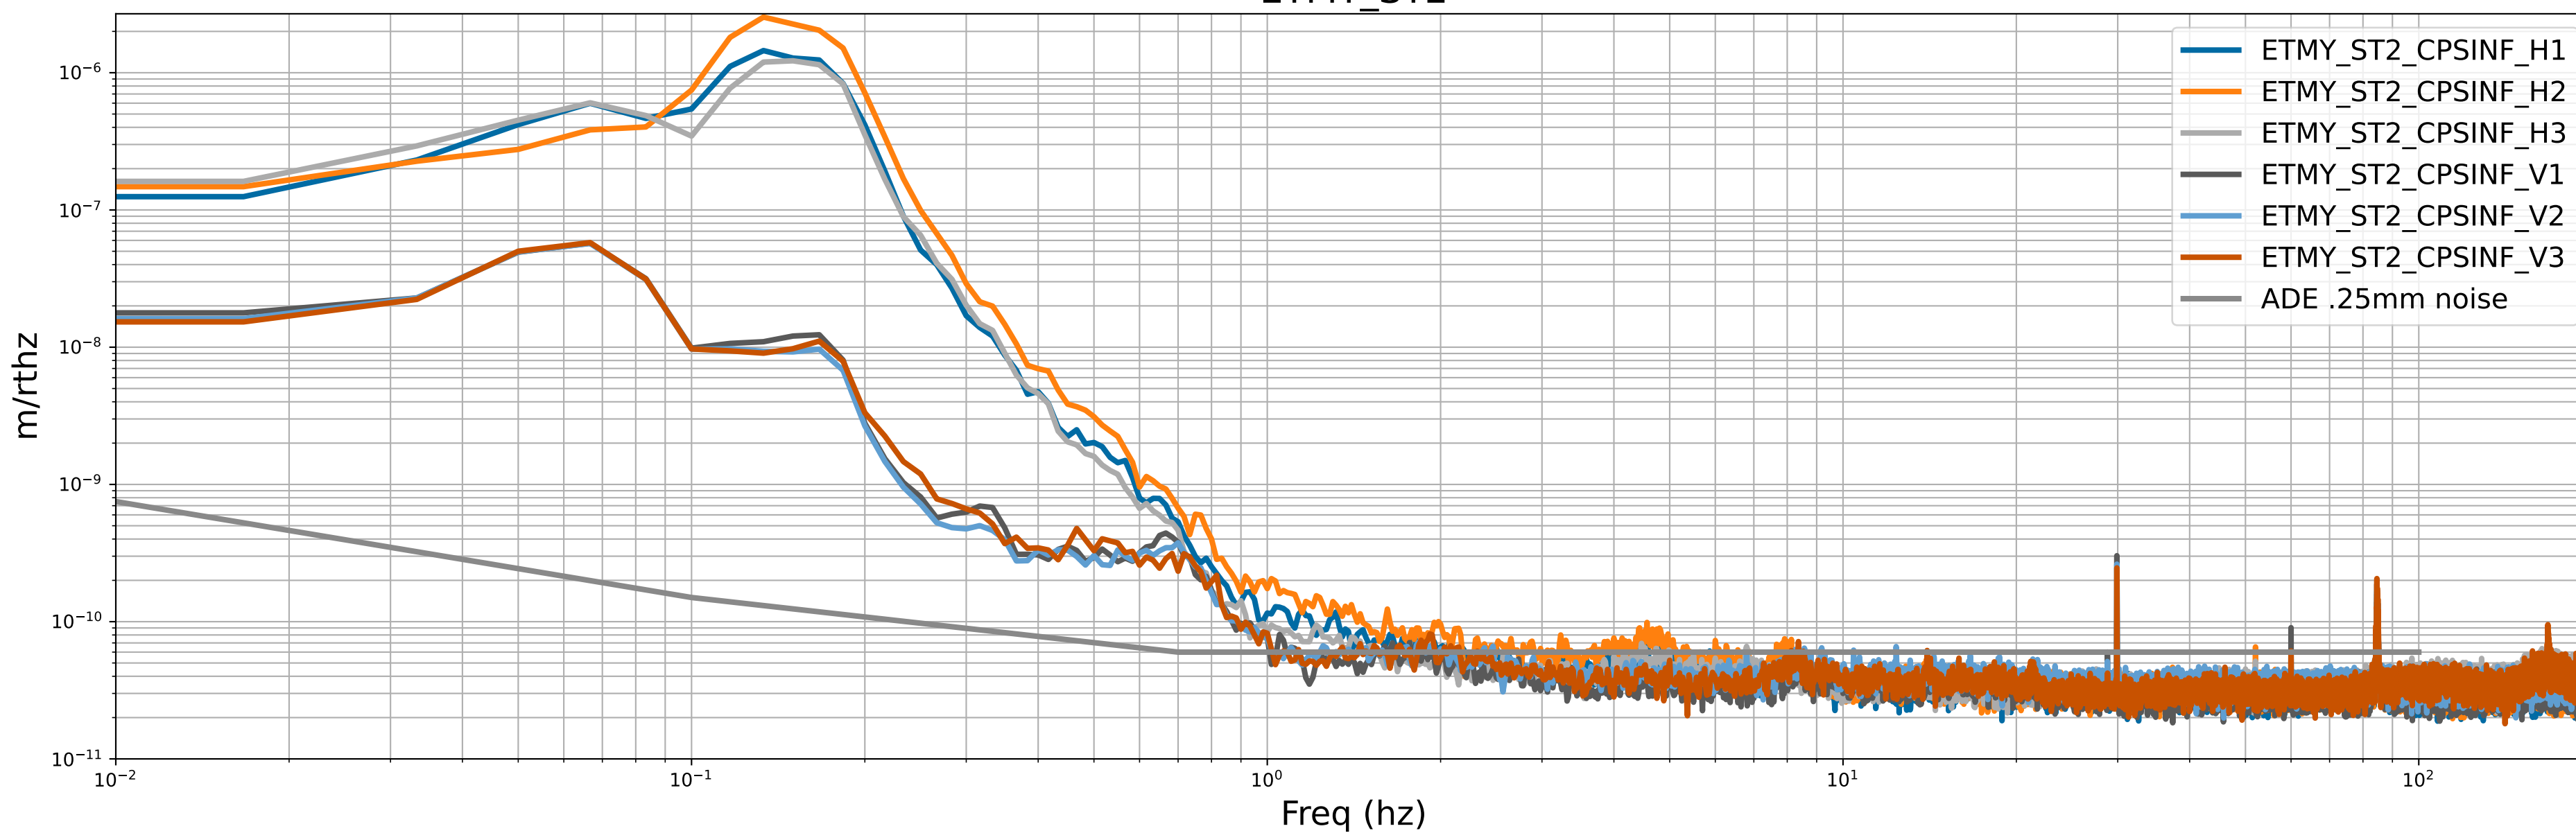

BS_ST1

BS_ST2

calibration only >10hz

CPS Spectra 1421492400 to 1421493000

ETMX_ST1

ETMX_ST2

calibration only >10hz

CPS Spectra 1421492400 to 1421493000

ETMY_ST1

ETMY_ST2

calibration only >10hz