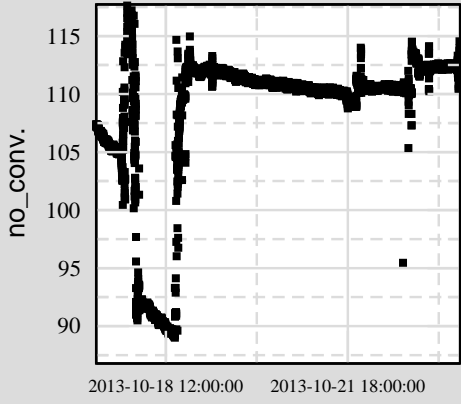

MEAN

Trend from 13-10-17-06-08-47 to 13-10-23-18-08-47

Ch 5: H1:SUS-ETMX_L1_OSEMINF_UL_OUT_DQ Ch 8: H1:SUS-ETMX_L1_OSEMINF_LR_OUT_DQ Ch 11: H1:SUS-ETMX_L2_OSEMINF_UR_OUT_DQ

Ch 4: H1:SUS-ETMX_R0_DAMP_Y_IN1_DQ Ch 7: H1:SUS-ETMX_L1_OSEMINF_UR_OUT_DQ Ch 10: H1:SUS-ETMX_L2_OSEMINF_LR_OUT_DQ