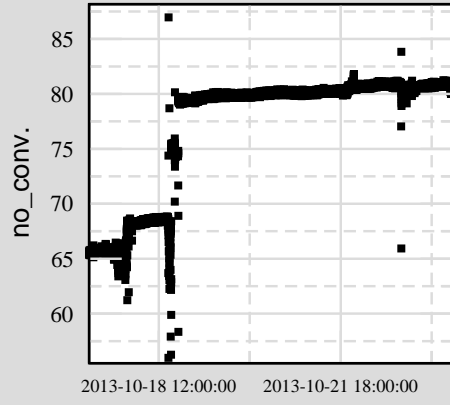

MEAN

Trend from 13-10-17-06-08-47 to 13-10-23-18-08-47

Ch 5: H1:SUS-ETMX_L1_OSEMINF_UL_OUT_DQ Ch 8: H1:SUS-ETMX_L1_OSEMINF_LR_OUT_DQ Ch 11: H1:SUS-ETMX_L2_OSEMINF_UR_OUT_DQ

Ch 4: H1:SUS-ETMX_R0_DAMP_Y_IN1_DQ Ch 7: H1:SUS-ETMX_L1_OSEMINF_UR_OUT_DQ Ch 10: H1:SUS-ETMX_L2_OSEMINF_LR_OUT_DQ