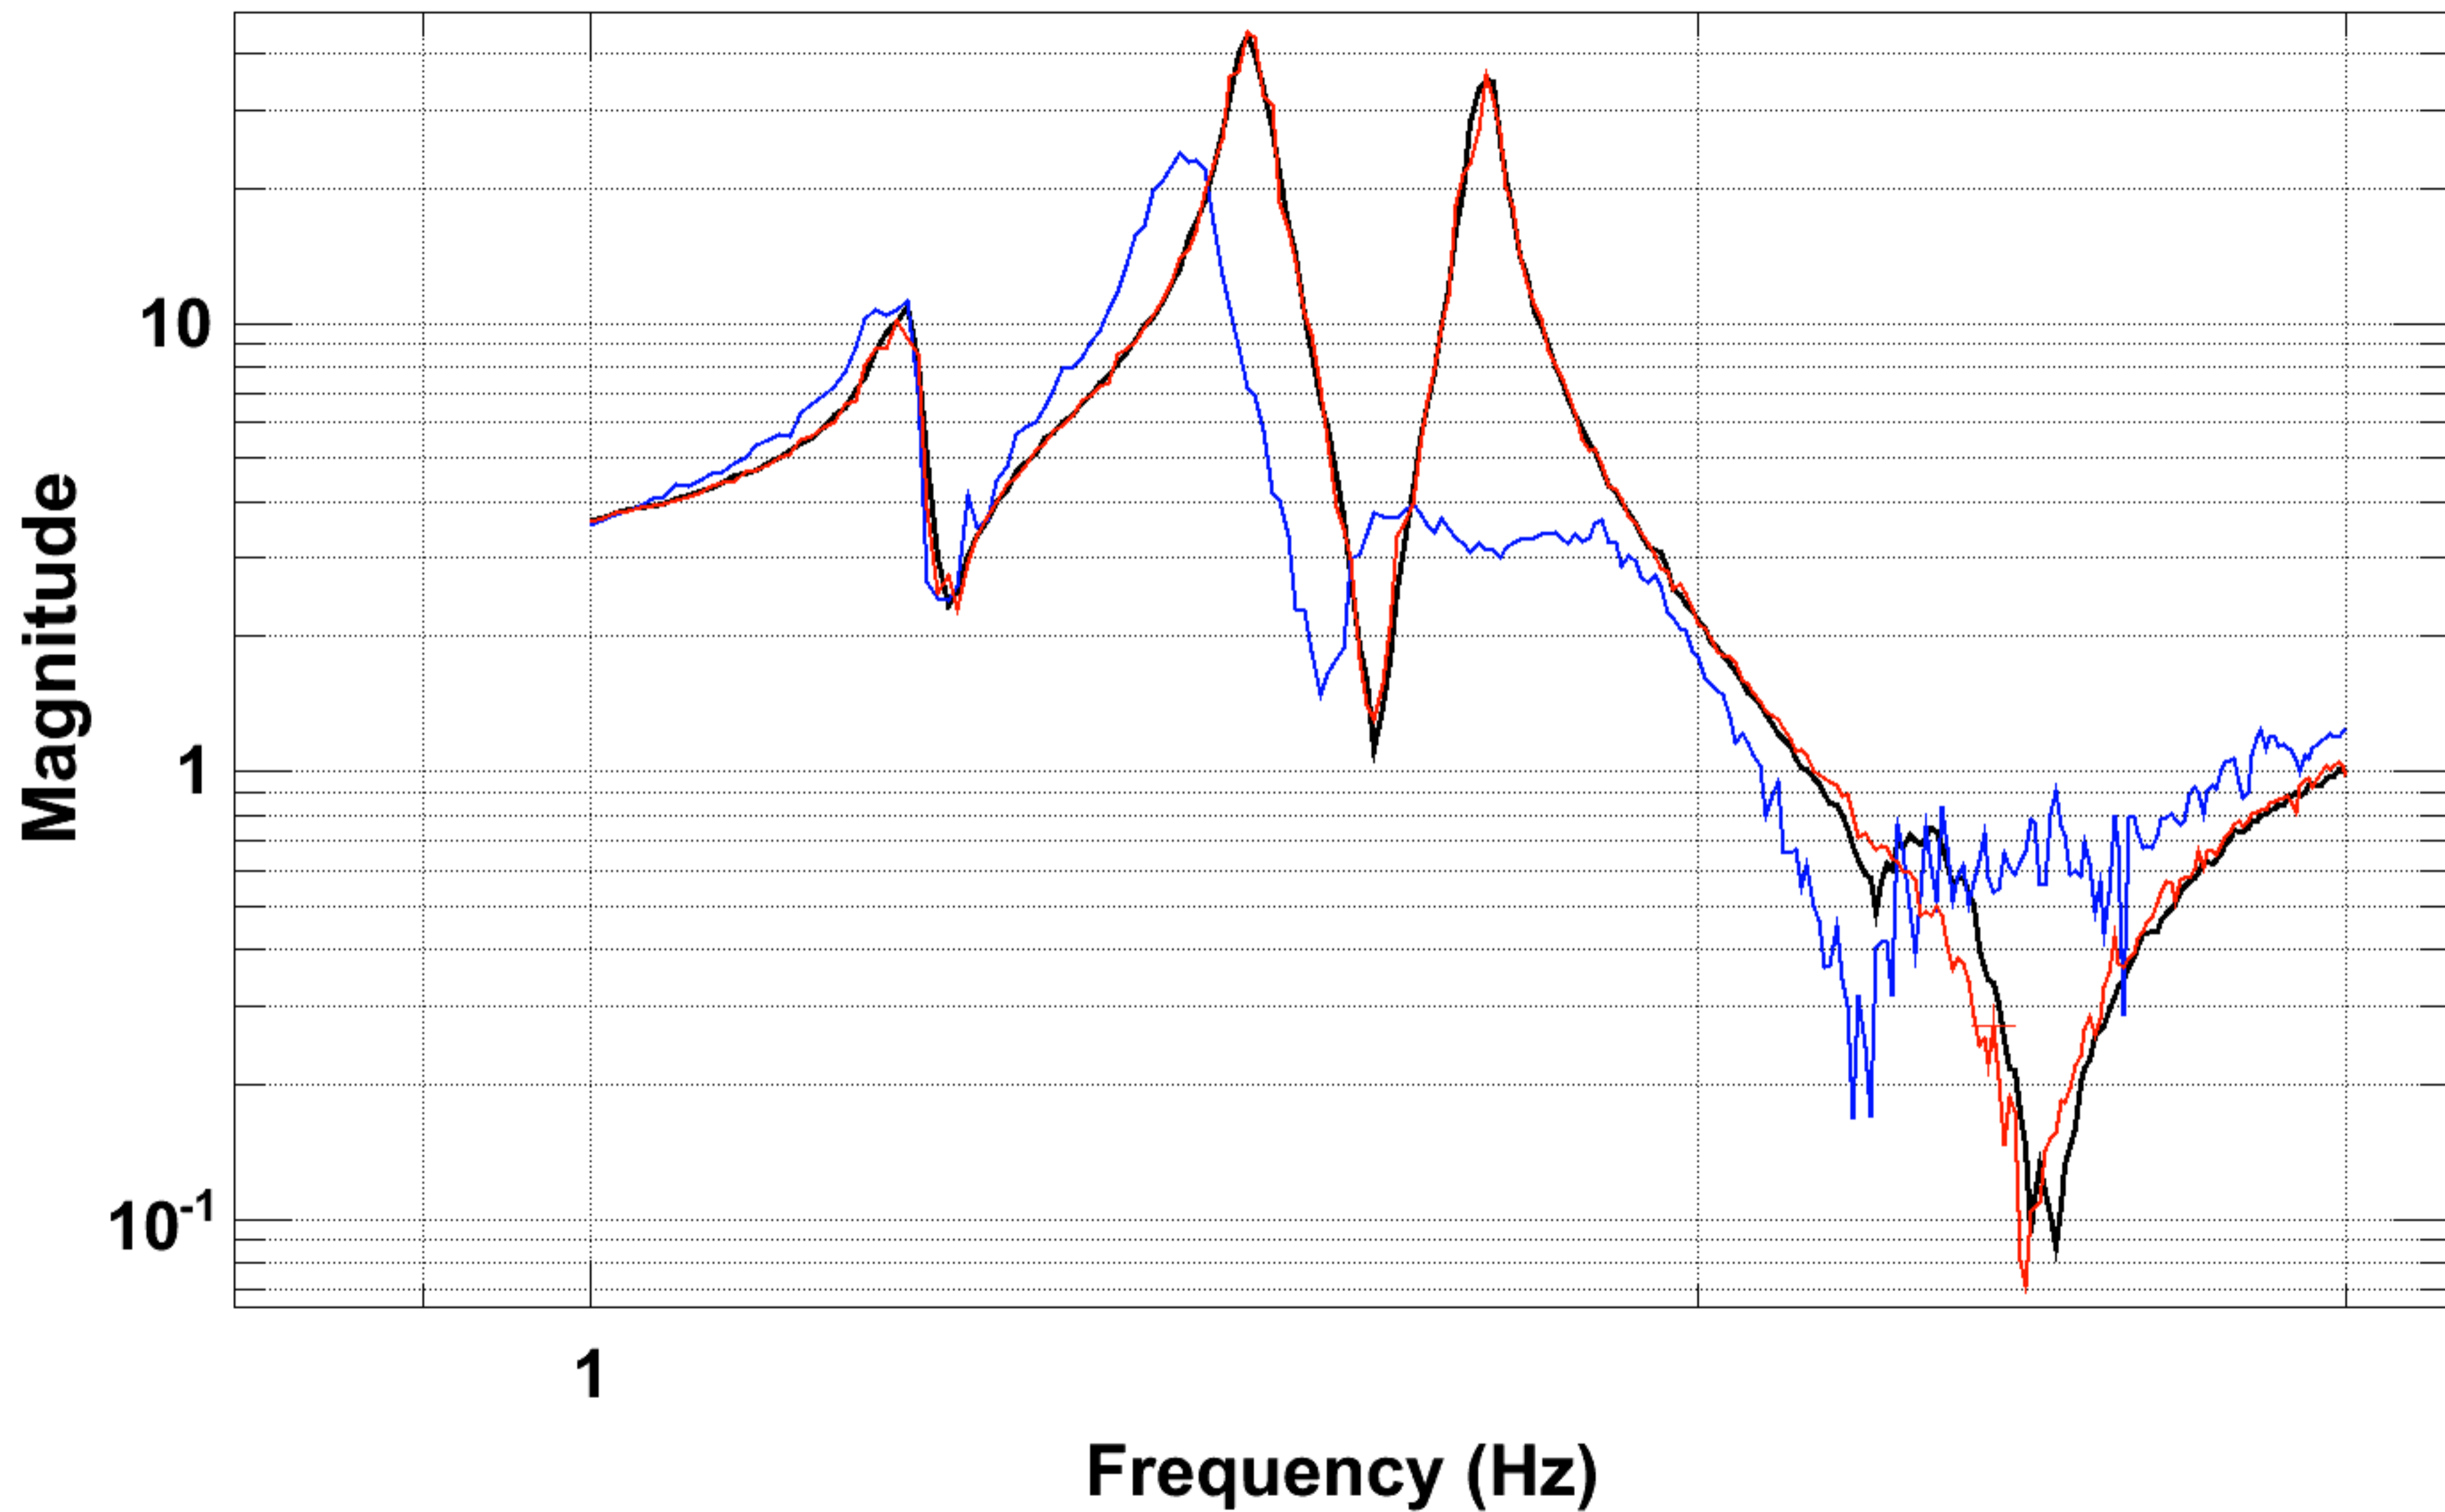

# Transfer function

**\*T0=21/11/2013 22:17:24**

**\*Avg=3**

**BW=0.0117187**