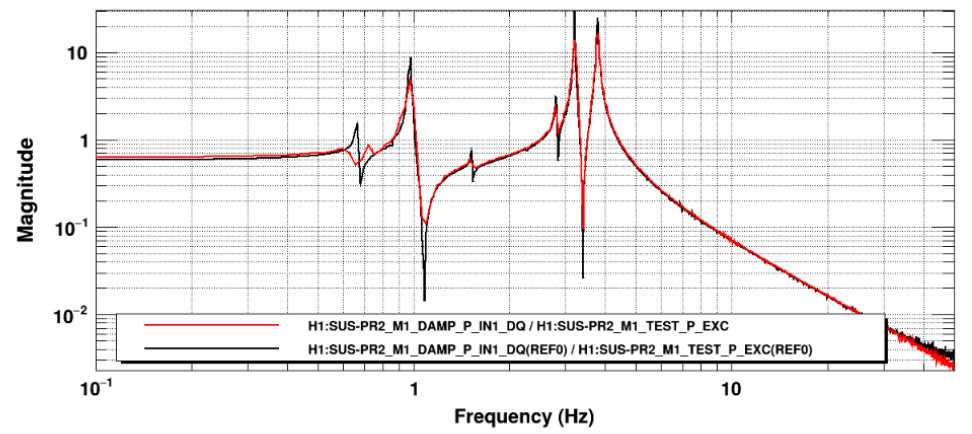

### Transfer function

\*T0=08/05/2026 22:50:55

Avg=5

\*BW=0.046875