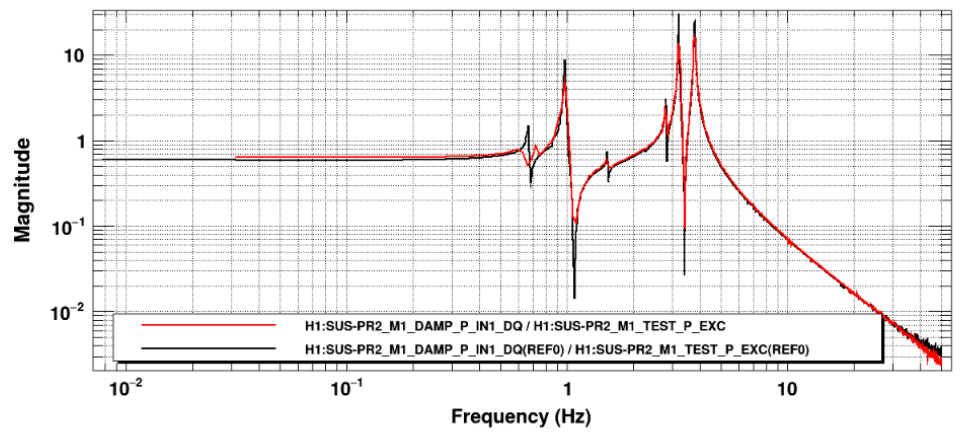

### Transfer function

\*T0=08/05/2026 22:50:55

Avg=5

\*BW=0.046875