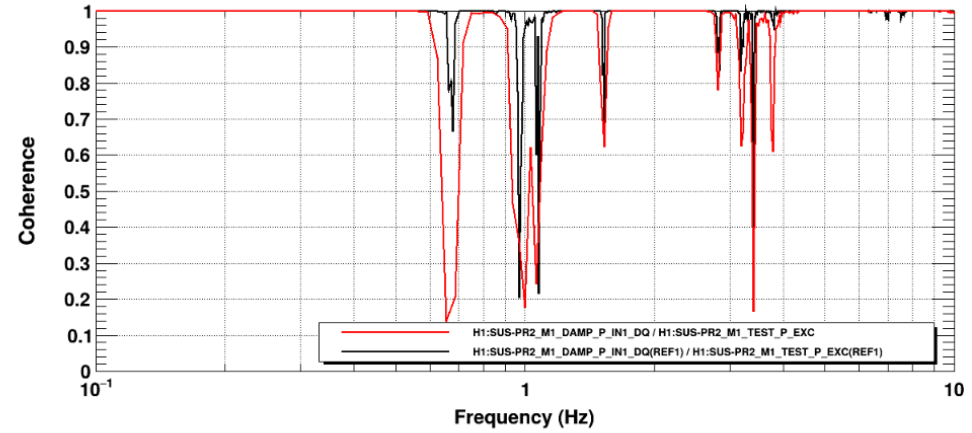

### Transfer function

\*T0=08/05/2026 22:50:55

Avg=5

\*BW=0.046875

### Coherence

\*T0=08/05/2026 22:50:55

Avg=5

\*BW=0.046875

### Transfer function

\*T0=08/05/2026 22:50:55

Avg=5

\*BW=0.046875

Reset

Zoom

Active

New