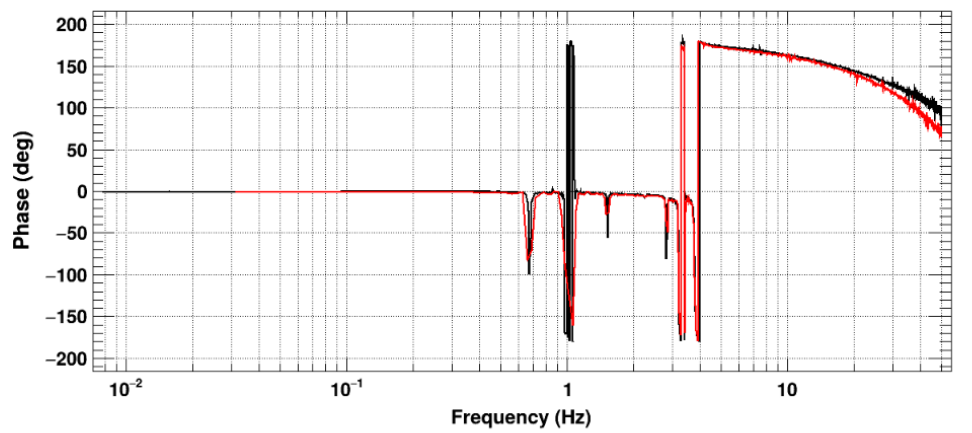

### Coherence

\*T0=08/05/2026 22:50:55

Avg=5

\*BW=0.046875

### Transfer function

\*T0=08/05/2026 22:50:55

Avg=5

\*BW=0.046875

Reset

Zoom

Active

New