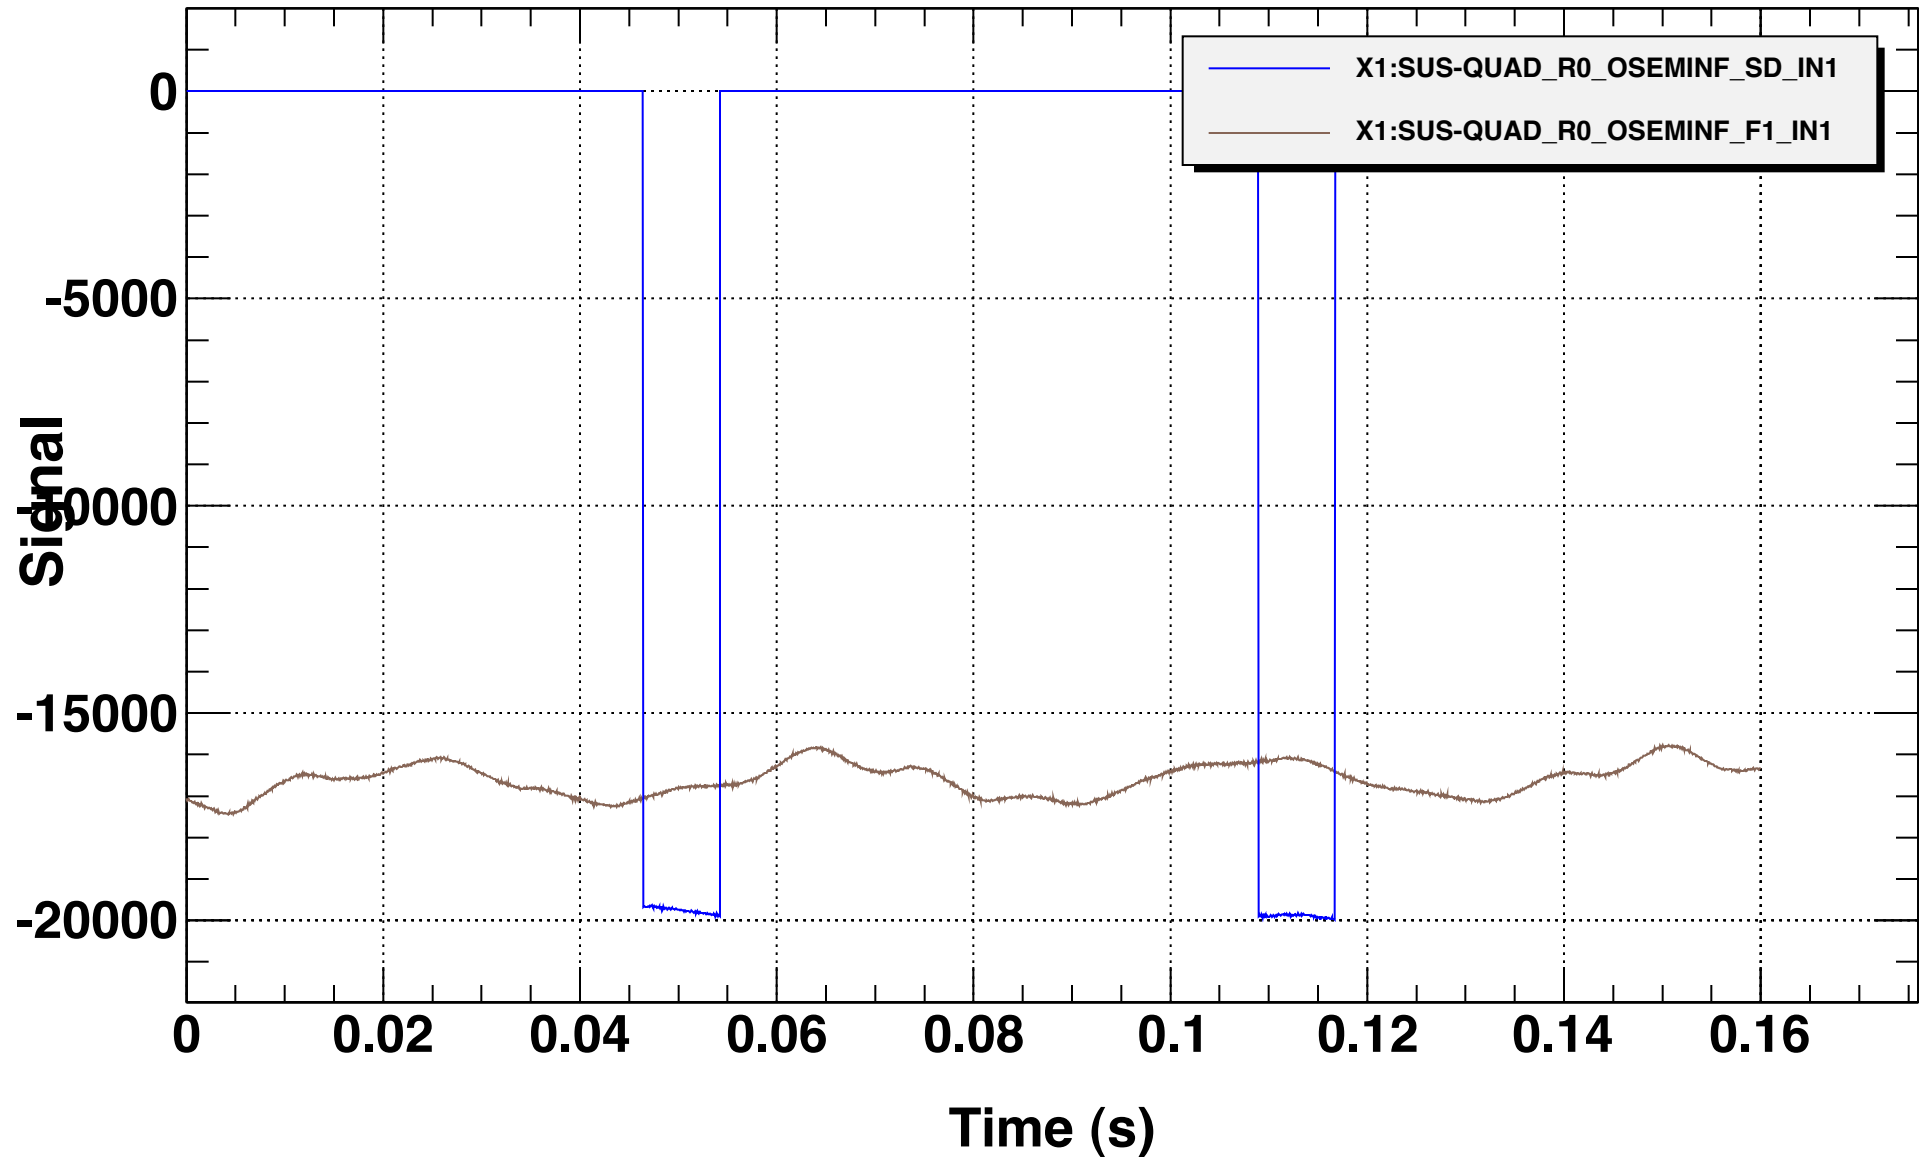

Time series

T0=10/06/2011 21:01:51.016052

Avg=1