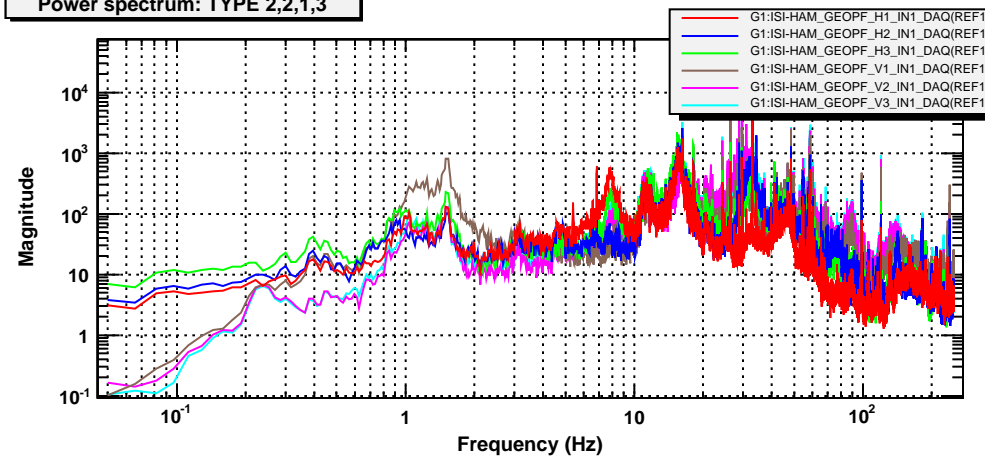

Power spectrum: No weight

T0=13/07/2010 21:14:21

Avg=1

BW=0.0234371

Power spectrum: TYPE 2,2,1

T0=16/07/2010 19:50:01.055664

Avg=10

BW=0.0234371

Power spectrum: Type 2, & 1

T0=13/07/2010 23:05:05

Avg=10

BW=0.0234371

Power spectrum: TYPE 2,2,1,3

T0=16/07/2010 19:42:19

Avg=1

BW=0.0234371