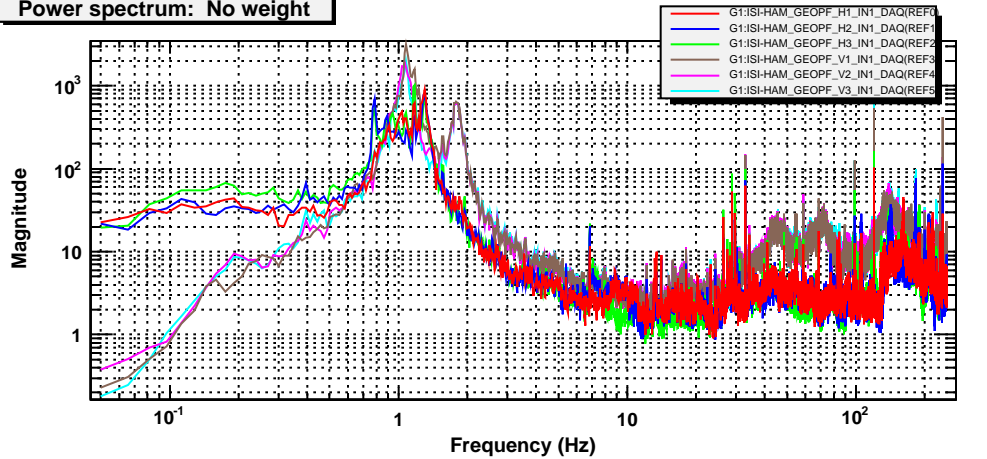

Power spectrum: No weight

T0=13/07/2010 21:14:21

Avg=1

BW=0.0234371

Power spectrum: TYPE 2,2,1

T0=16/07/2010 19:50:01.055664

Avg=10

BW=0.0234371

Power spectrum: Type 2, & 1

T0=13/07/2010 23:05:05

Avg=10

BW=0.0234371

Power spectrum: TYPE 2,2,1,3

T0=16/07/2010 19:42:19

Avg=1

BW=0.0234371