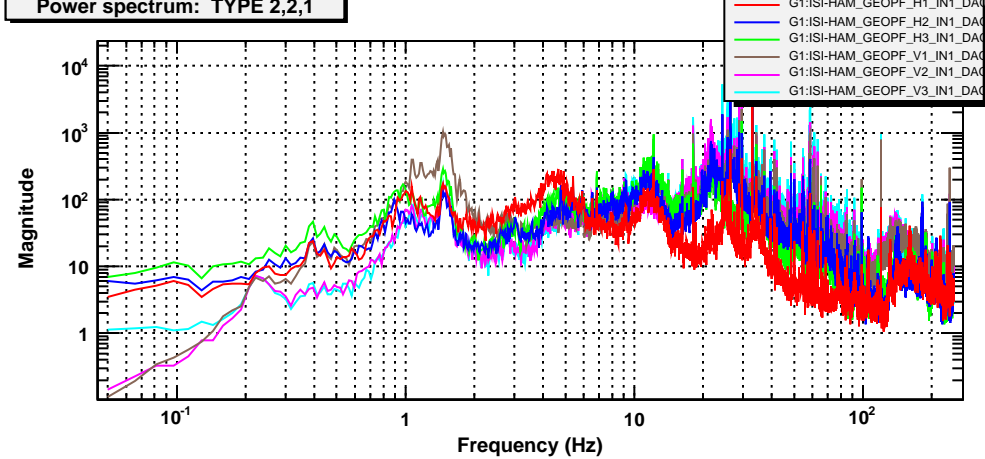

Power spectrum: No weight

T0=13/07/2010 21:14:21

Avg=1

BW=0.0234371

Power spectrum: TYPE 2,2,1

T0=16/07/2010 19:50:01.055664

Avg=10

BW=0.0234371

Power spectrum: Type 2, & 1

T0=13/07/2010 23:05:05

Avg=10

BW=0.0234371

Power spectrum: TYPE 2,2,1,3

T0=16/07/2010 19:42:19

Avg=1

BW=0.0234371