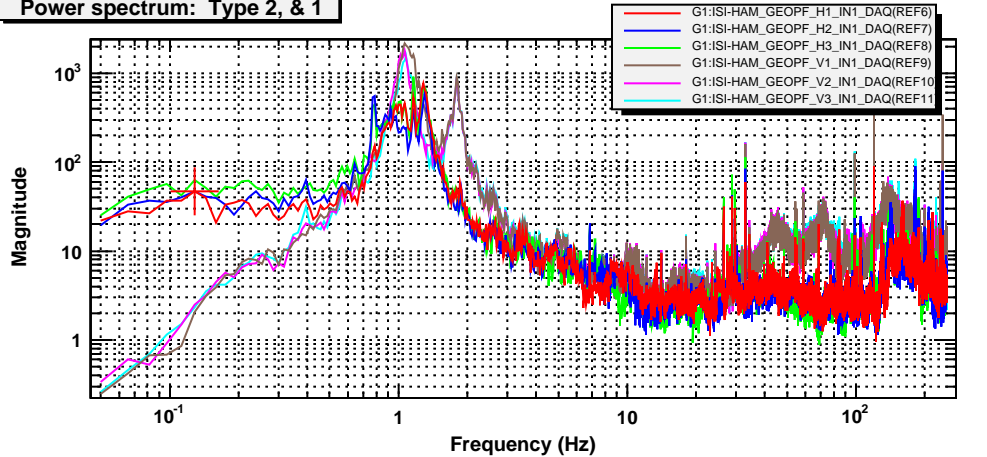

Power spectrum: No weight

T0=13/07/2010 21:14:21

Avg=1

BW=0.0234371

Power spectrum: TYPE 2,2,1

T0=16/07/2010 19:50:01.055664

Avg=10

BW=0.0234371

Power spectrum: Type 2, & 1

T0=13/07/2010 23:05:05

Avg=10

BW=0.0234371

Power spectrum: TYPE 2,2,1,3

T0=16/07/2010 19:42:19

Avg=1

BW=0.0234371