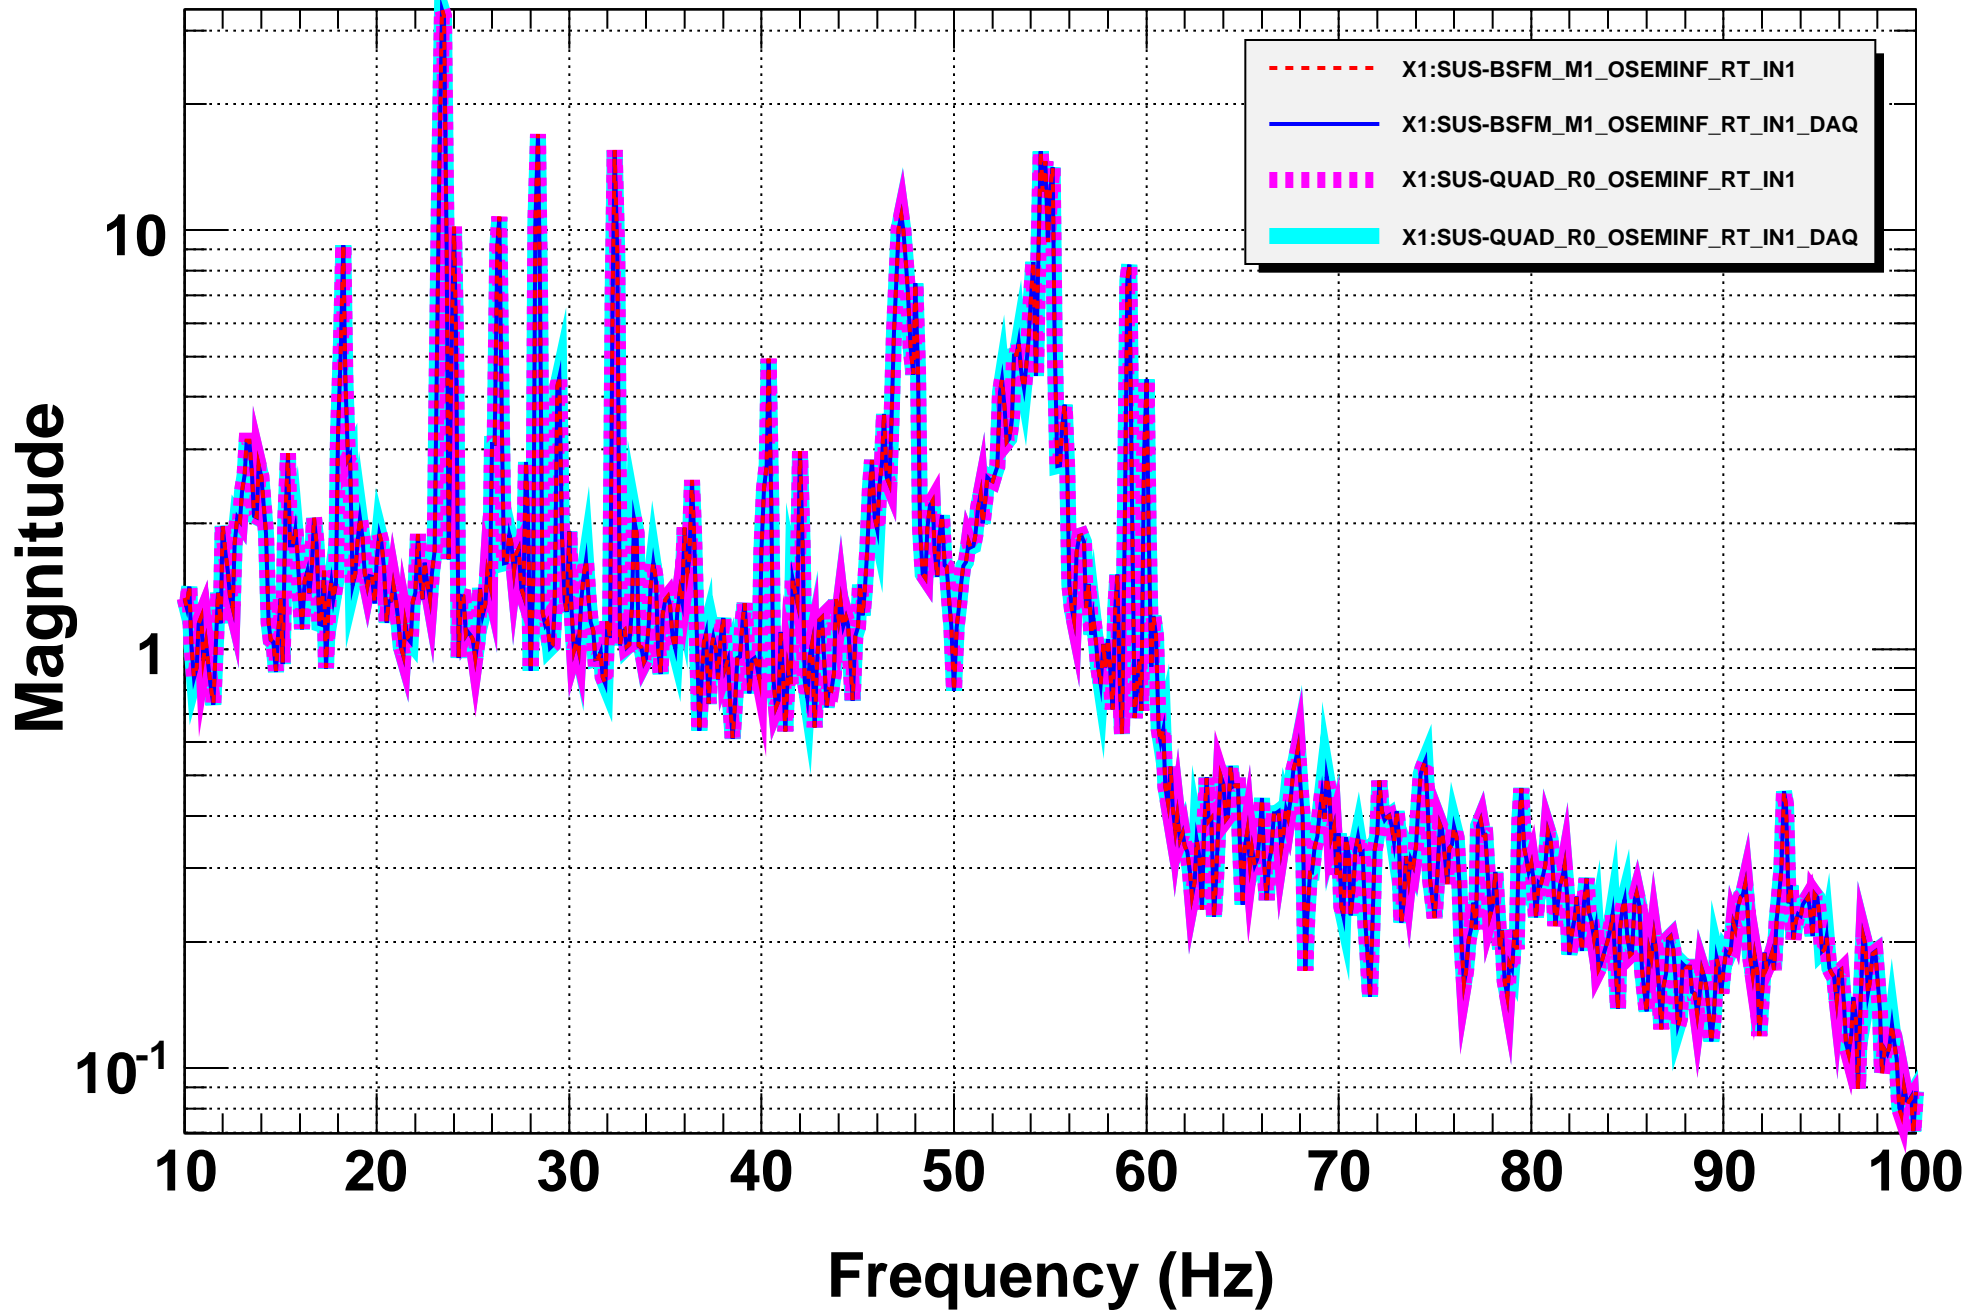

Power spectrum

T0=15/06/2011 18:21:53

Avg=10

BW=0.187499

Power spectrum

T0=15/06/2011 18:21:53

Avg=10

BW=0.187499

Power spectrum

T0=15/06/2011 18:21:53

Avg=10

BW=0.187499