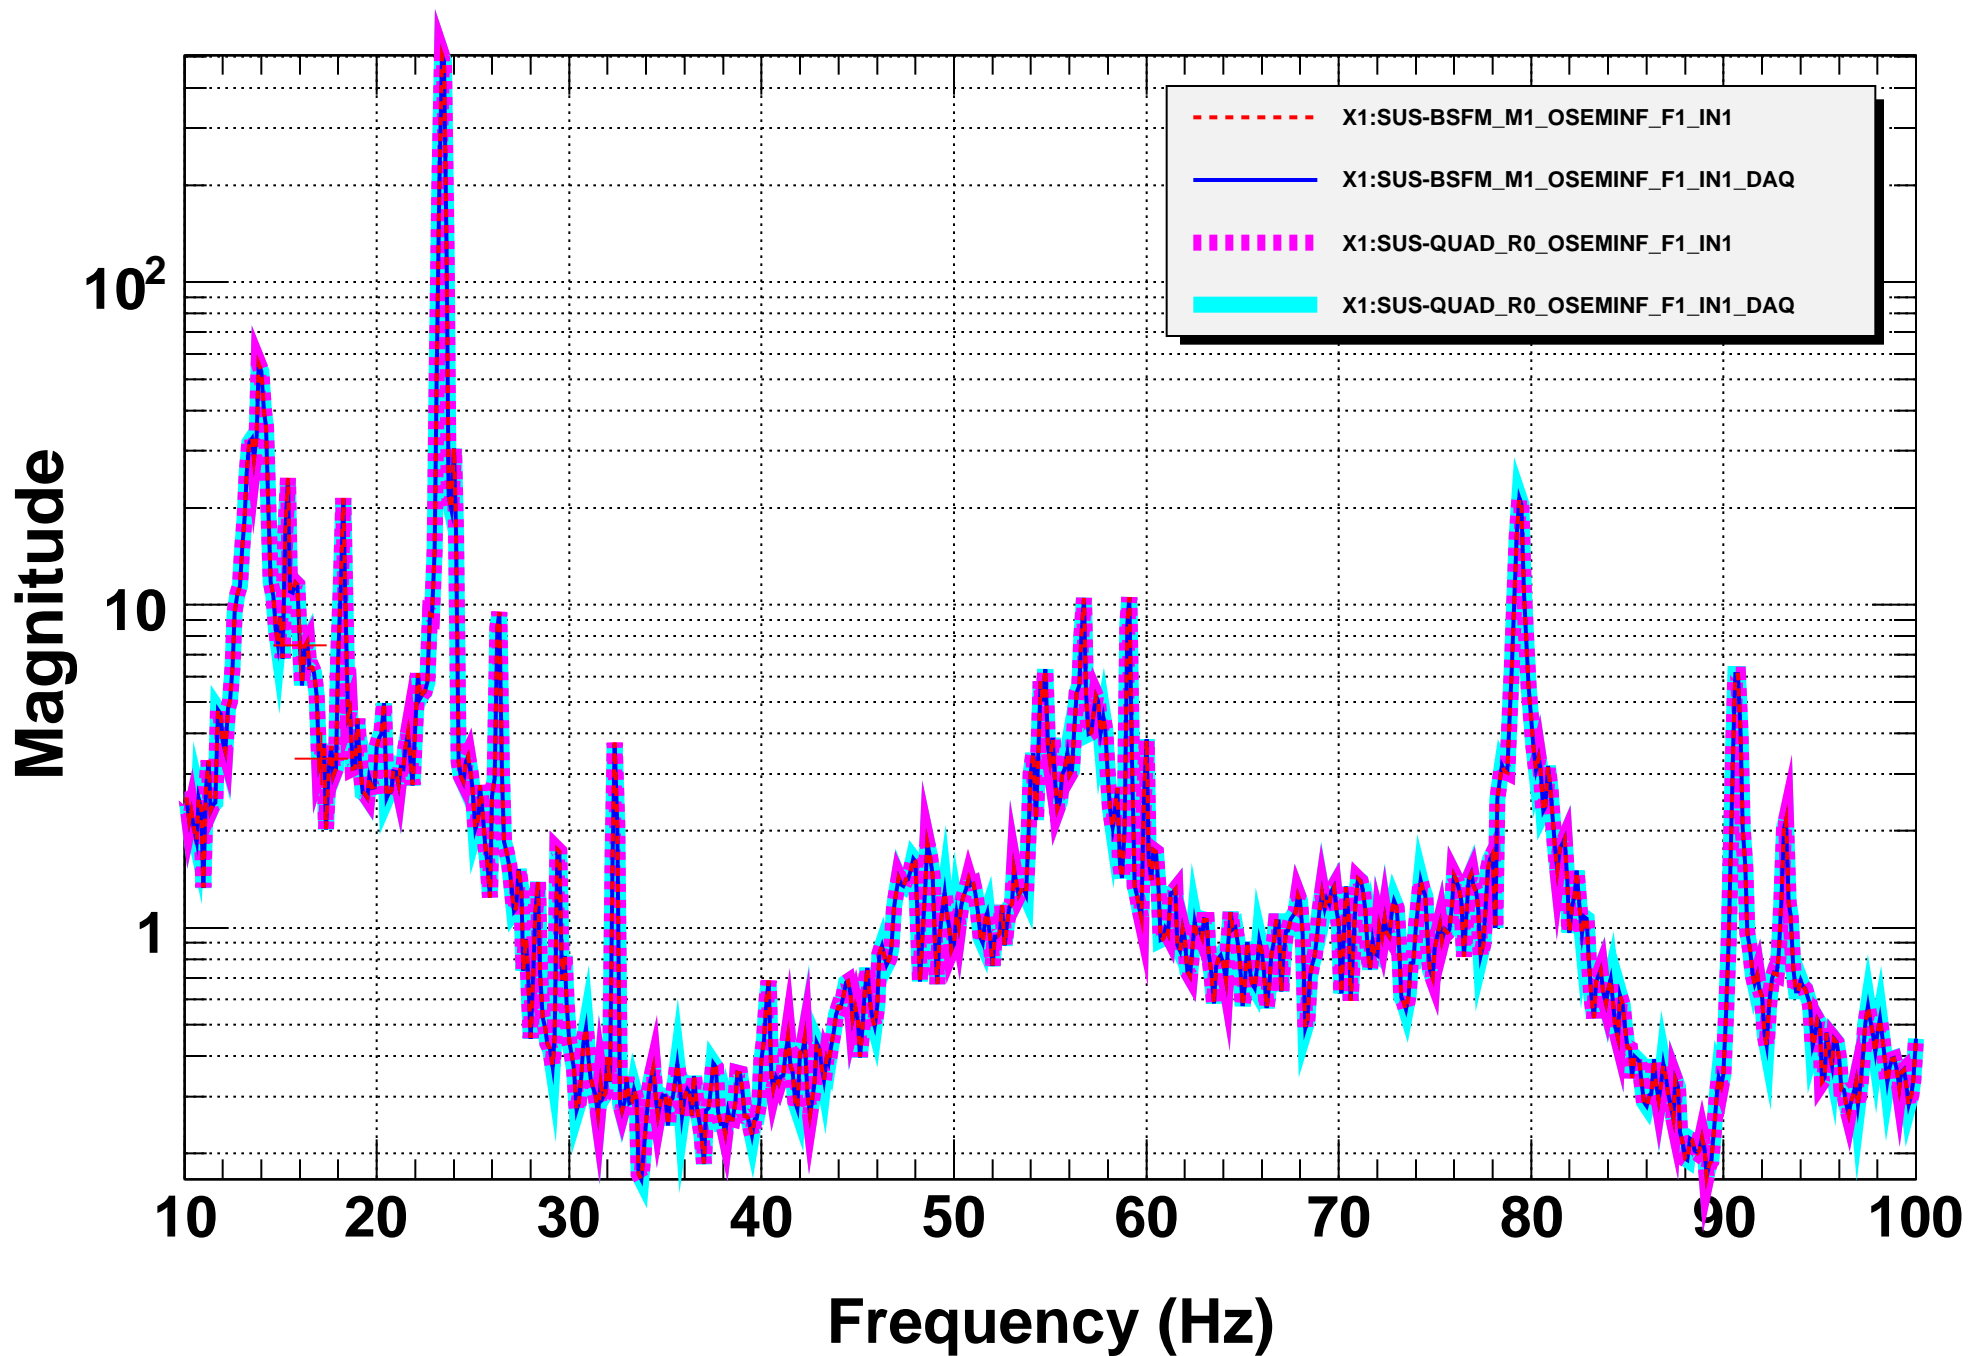

Power spectrum

T0=15/06/2011 18:21:53

Avg=10

BW=0.187499

Power spectrum

T0=15/06/2011 18:21:53

Avg=10

BW=0.187499

Power spectrum

T0=15/06/2011 18:21:53

Avg=10

BW=0.187499