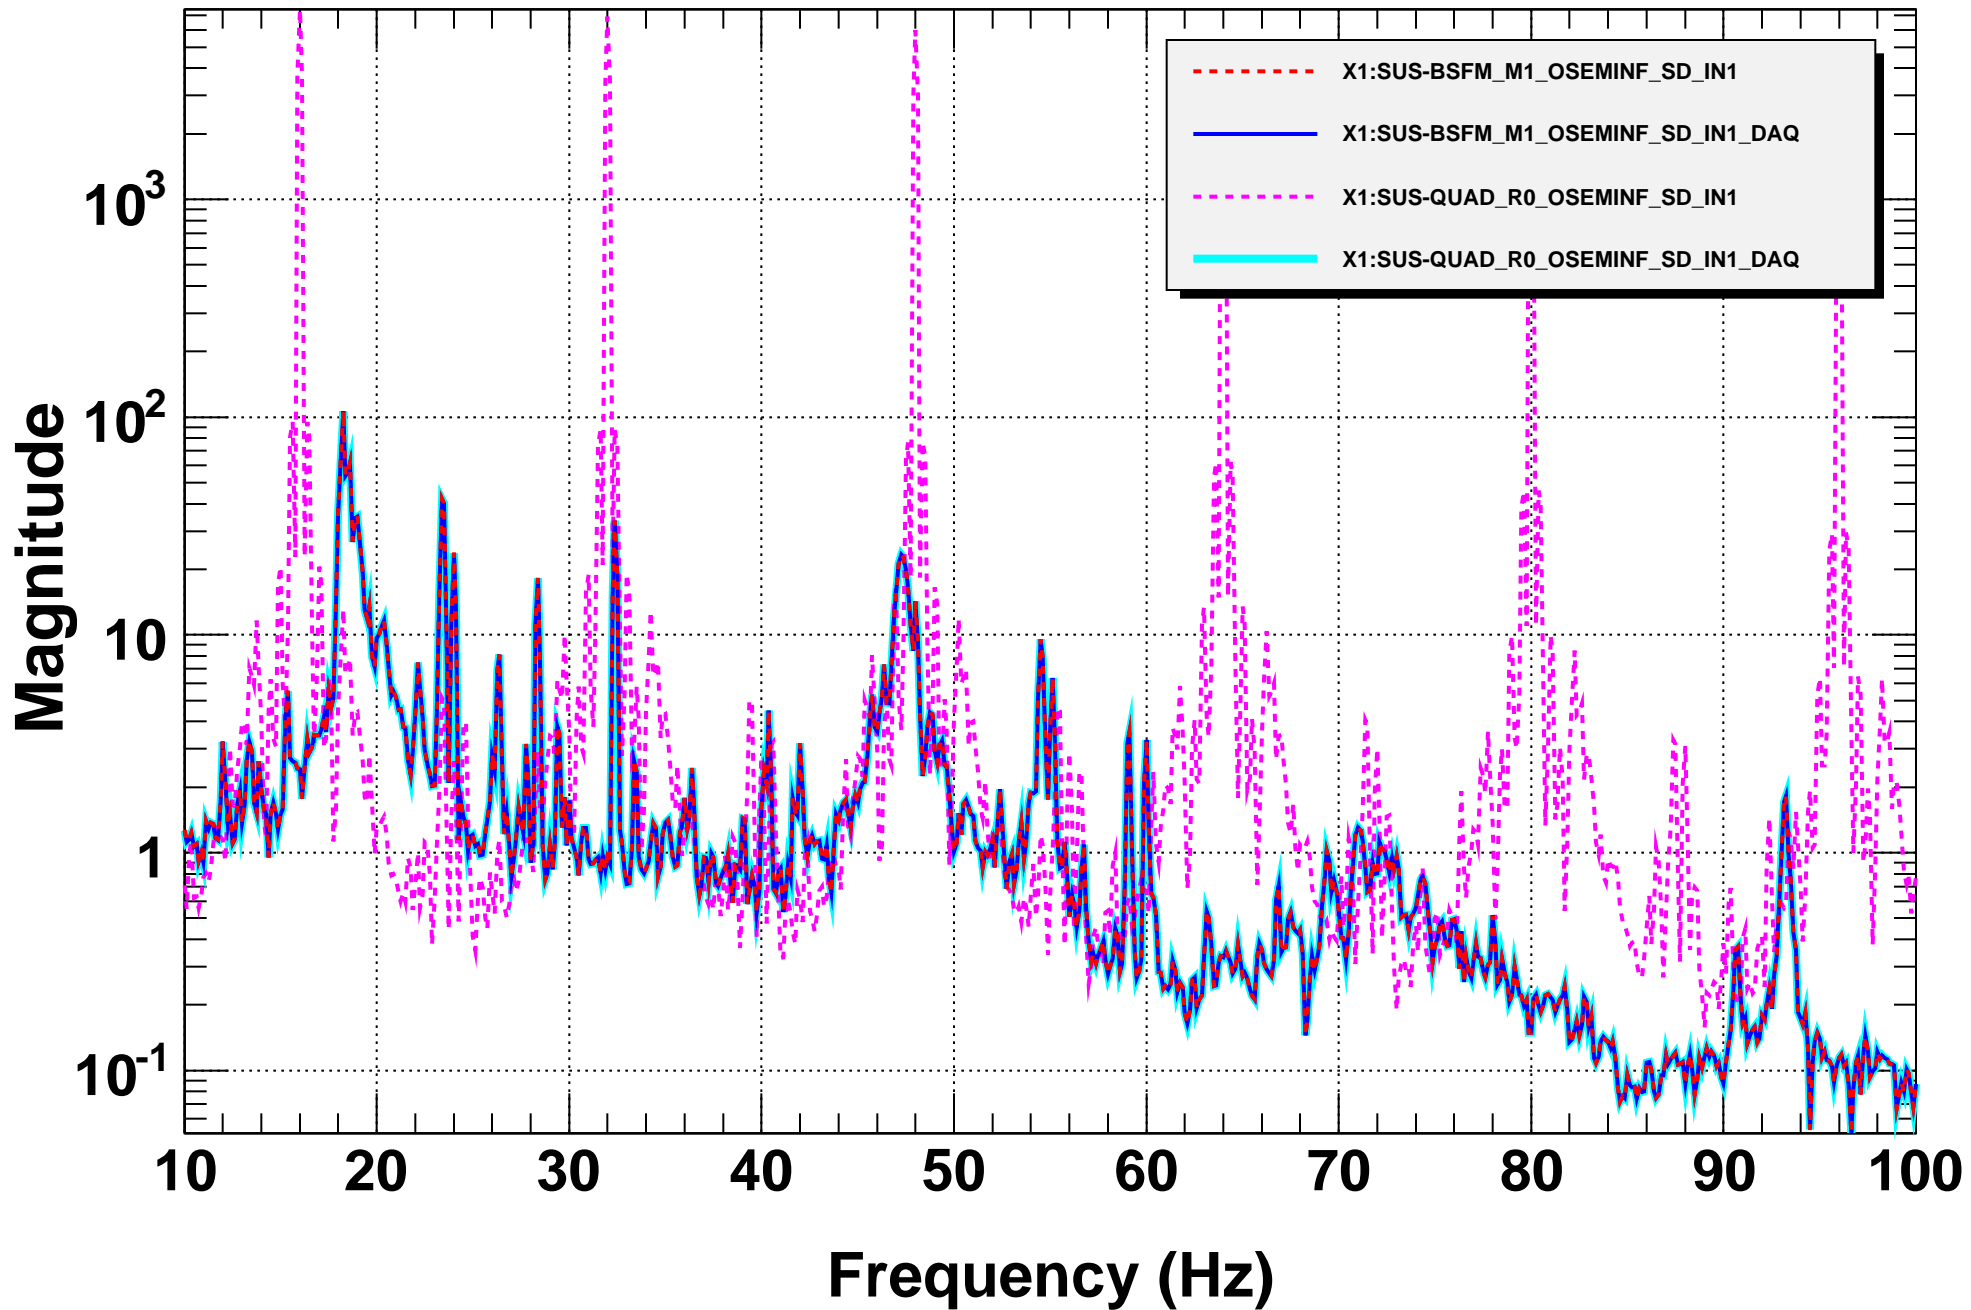

Power spectrum

T0=15/06/2011 18:21:53

Avg=10

BW=0.187499

Power spectrum

T0=15/06/2011 18:21:53

Avg=10

BW=0.187499

Power spectrum

T0=15/06/2011 18:21:53

Avg=10

BW=0.187499