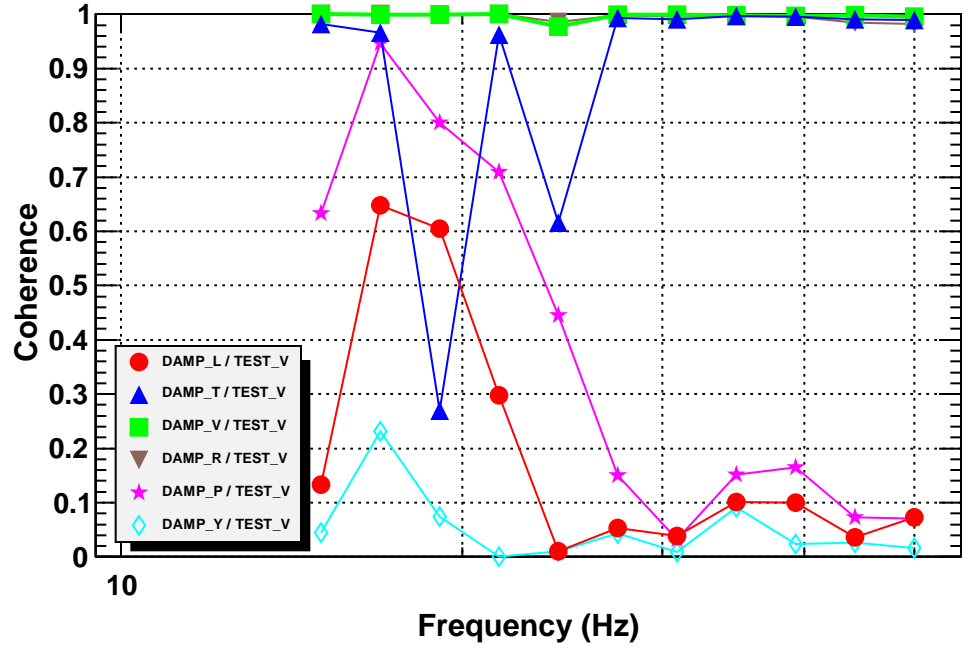

**Transfer function**

T0=18/06/2011 21:15:06.75 Avg=50

**Transfer function**

T0=18/06/2011 21:15:06.75 Avg=50

**Coherence function**

T0=18/06/2011 21:15:06.75 Avg=50

**Transfer function**

**Coherence function**

T0=18/06/2011 20:43:53.201171 Avg=50

**Transfer function**

T0=18/06/2011 20:43:53.201171 Avg=50