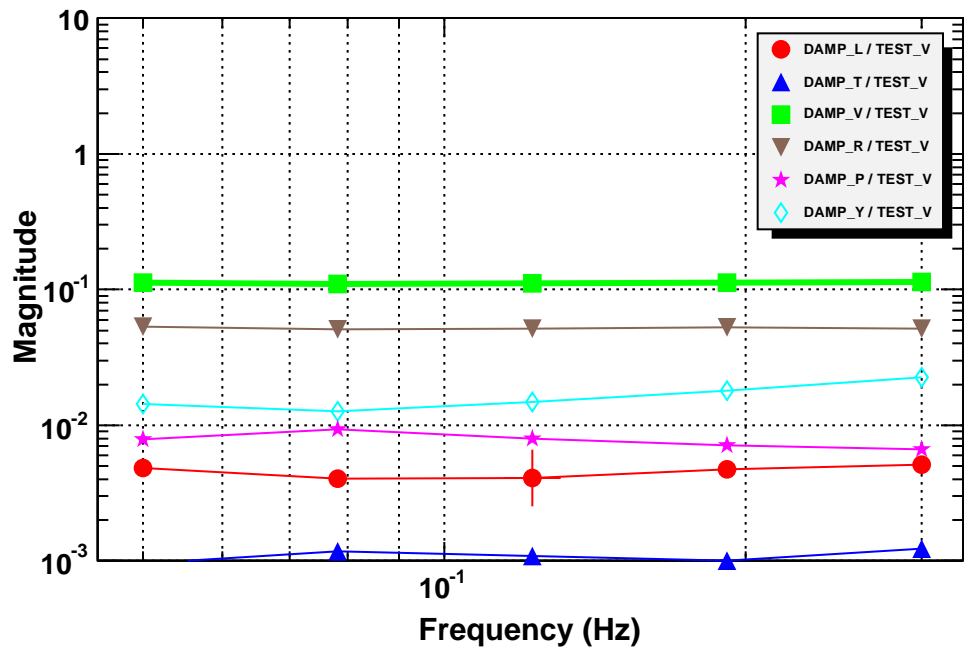

**Transfer function**

T0=18/06/2011 21:15:06.75 Avg=50

**Transfer function**

T0=18/06/2011 21:15:06.75 Avg=50

**Coherence function**

T0=18/06/2011 21:15:06.75 Avg=50

**Transfer function**

**Coherence function**

T0=18/06/2011 20:43:53.201171 Avg=50

**Transfer function**

T0=18/06/2011 20:43:53.201171 Avg=50