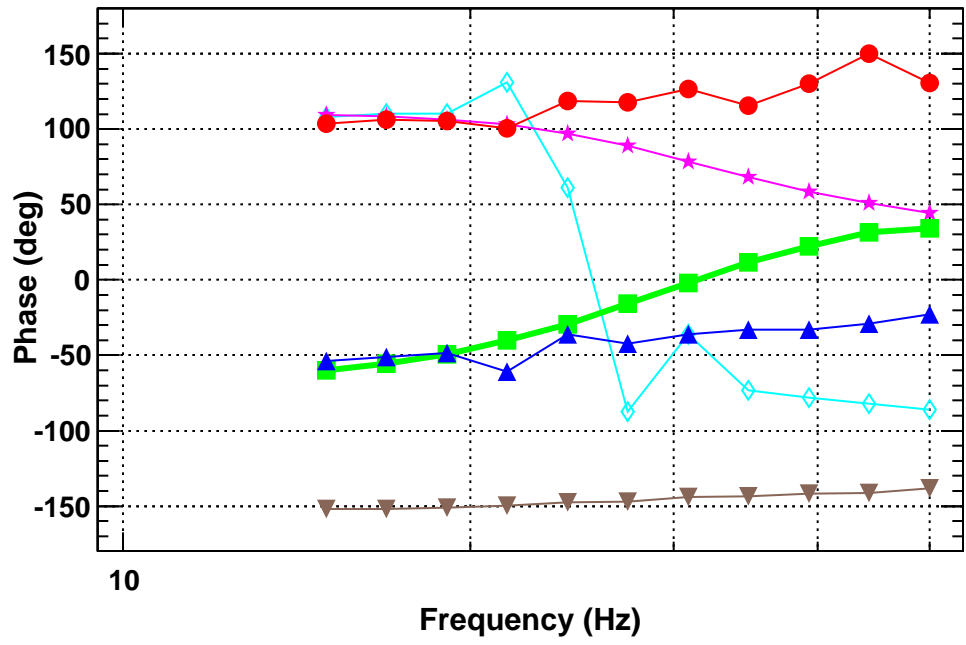

**Transfer function**

T0=18/06/2011 21:15:06.75 Avg=50

**Transfer function**

T0=18/06/2011 21:15:06.75 Avg=50

**Coherence function**

T0=18/06/2011 21:15:06.75 Avg=50

**Transfer function**

**Coherence function**

T0=18/06/2011 20:43:53.201171 Avg=50

**Transfer function**

T0=18/06/2011 20:43:53.201171 Avg=50