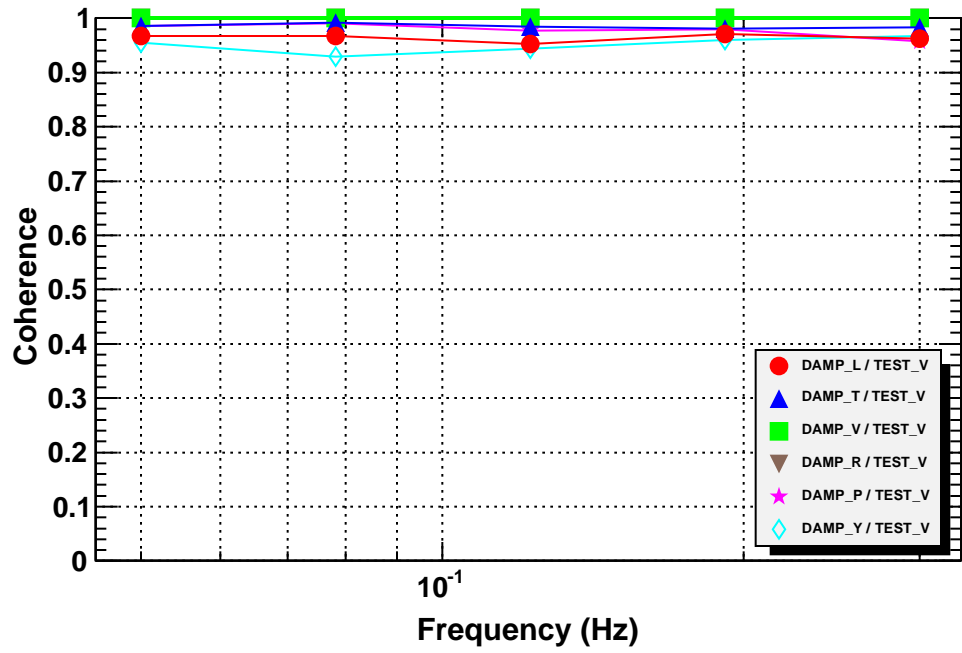

**Transfer function**

T0=18/06/2011 21:15:06.75 Avg=50

**Transfer function**

T0=18/06/2011 21:15:06.75 Avg=50

**Coherence function**

T0=18/06/2011 21:15:06.75 Avg=50

**Transfer function**

**Coherence function**

T0=18/06/2011 20:43:53.201171 Avg=50

**Transfer function**

T0=18/06/2011 20:43:53.201171 Avg=50