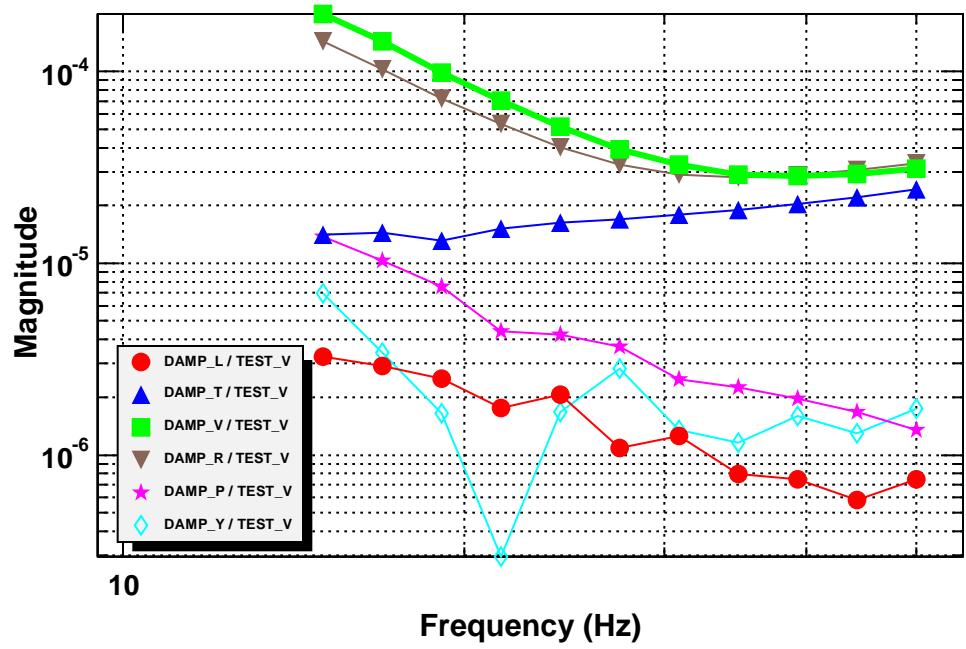

**Transfer function**

T0=18/06/2011 21:15:06.75 Avg=50

**Transfer function**

T0=18/06/2011 21:15:06.75 Avg=50

**Coherence function**

T0=18/06/2011 21:15:06.75 Avg=50

**Transfer function**

**Coherence function**

T0=18/06/2011 20:43:53.201171 Avg=50

**Transfer function**

T0=18/06/2011 20:43:53.201171 Avg=50