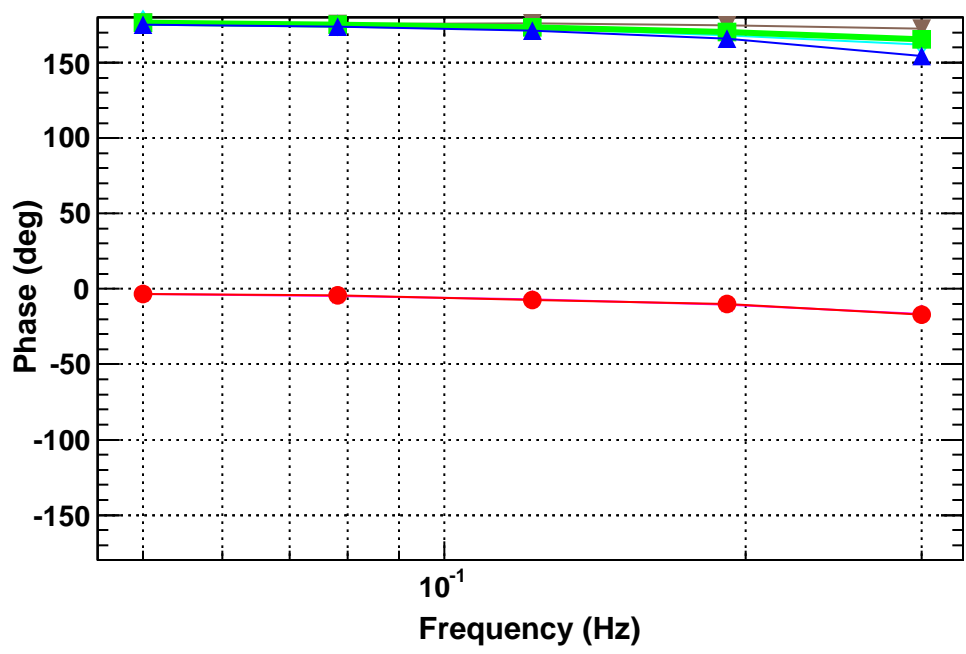

**Transfer function**

T0=18/06/2011 21:15:06.75 Avg=50

**Transfer function**

T0=18/06/2011 21:15:06.75 Avg=50

**Coherence function**

T0=18/06/2011 21:15:06.75 Avg=50

**Transfer function**

**Coherence function**

T0=18/06/2011 20:43:53.201171 Avg=50

**Transfer function**

T0=18/06/2011 20:43:53.201171 Avg=50