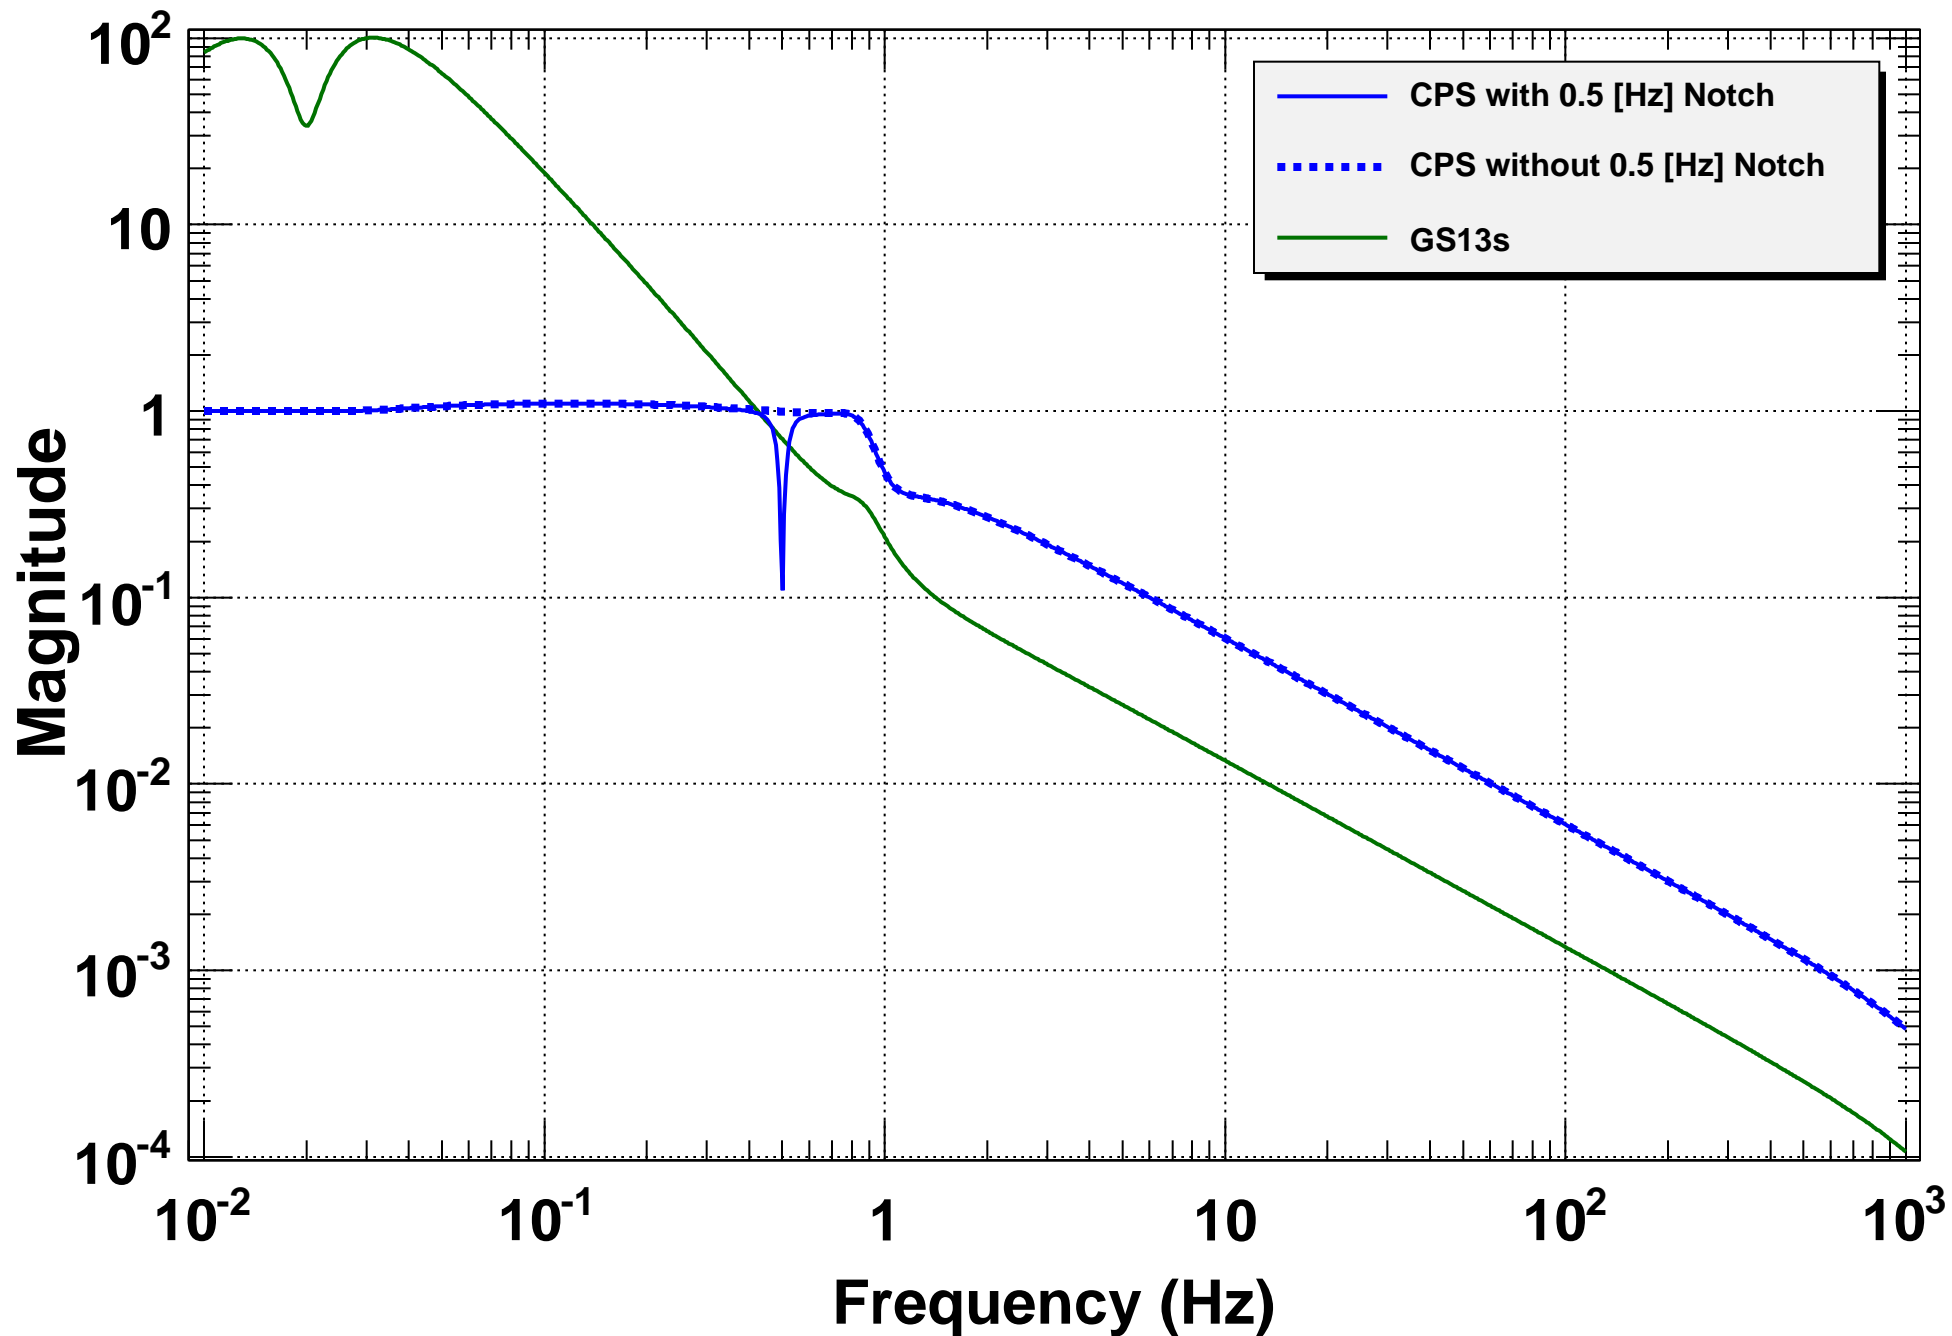

# ISI-ITMX ST1 Blend Filters ("T100mHx\_N0.44")

\*T0=24/01/2014 23:03:39

H1ISIITMX.txt

# ISI-ITMX ST2 Blend Filters ("750mHz")

\*T0=24/01/2014 23:14:01

H1ISIITMX.txt