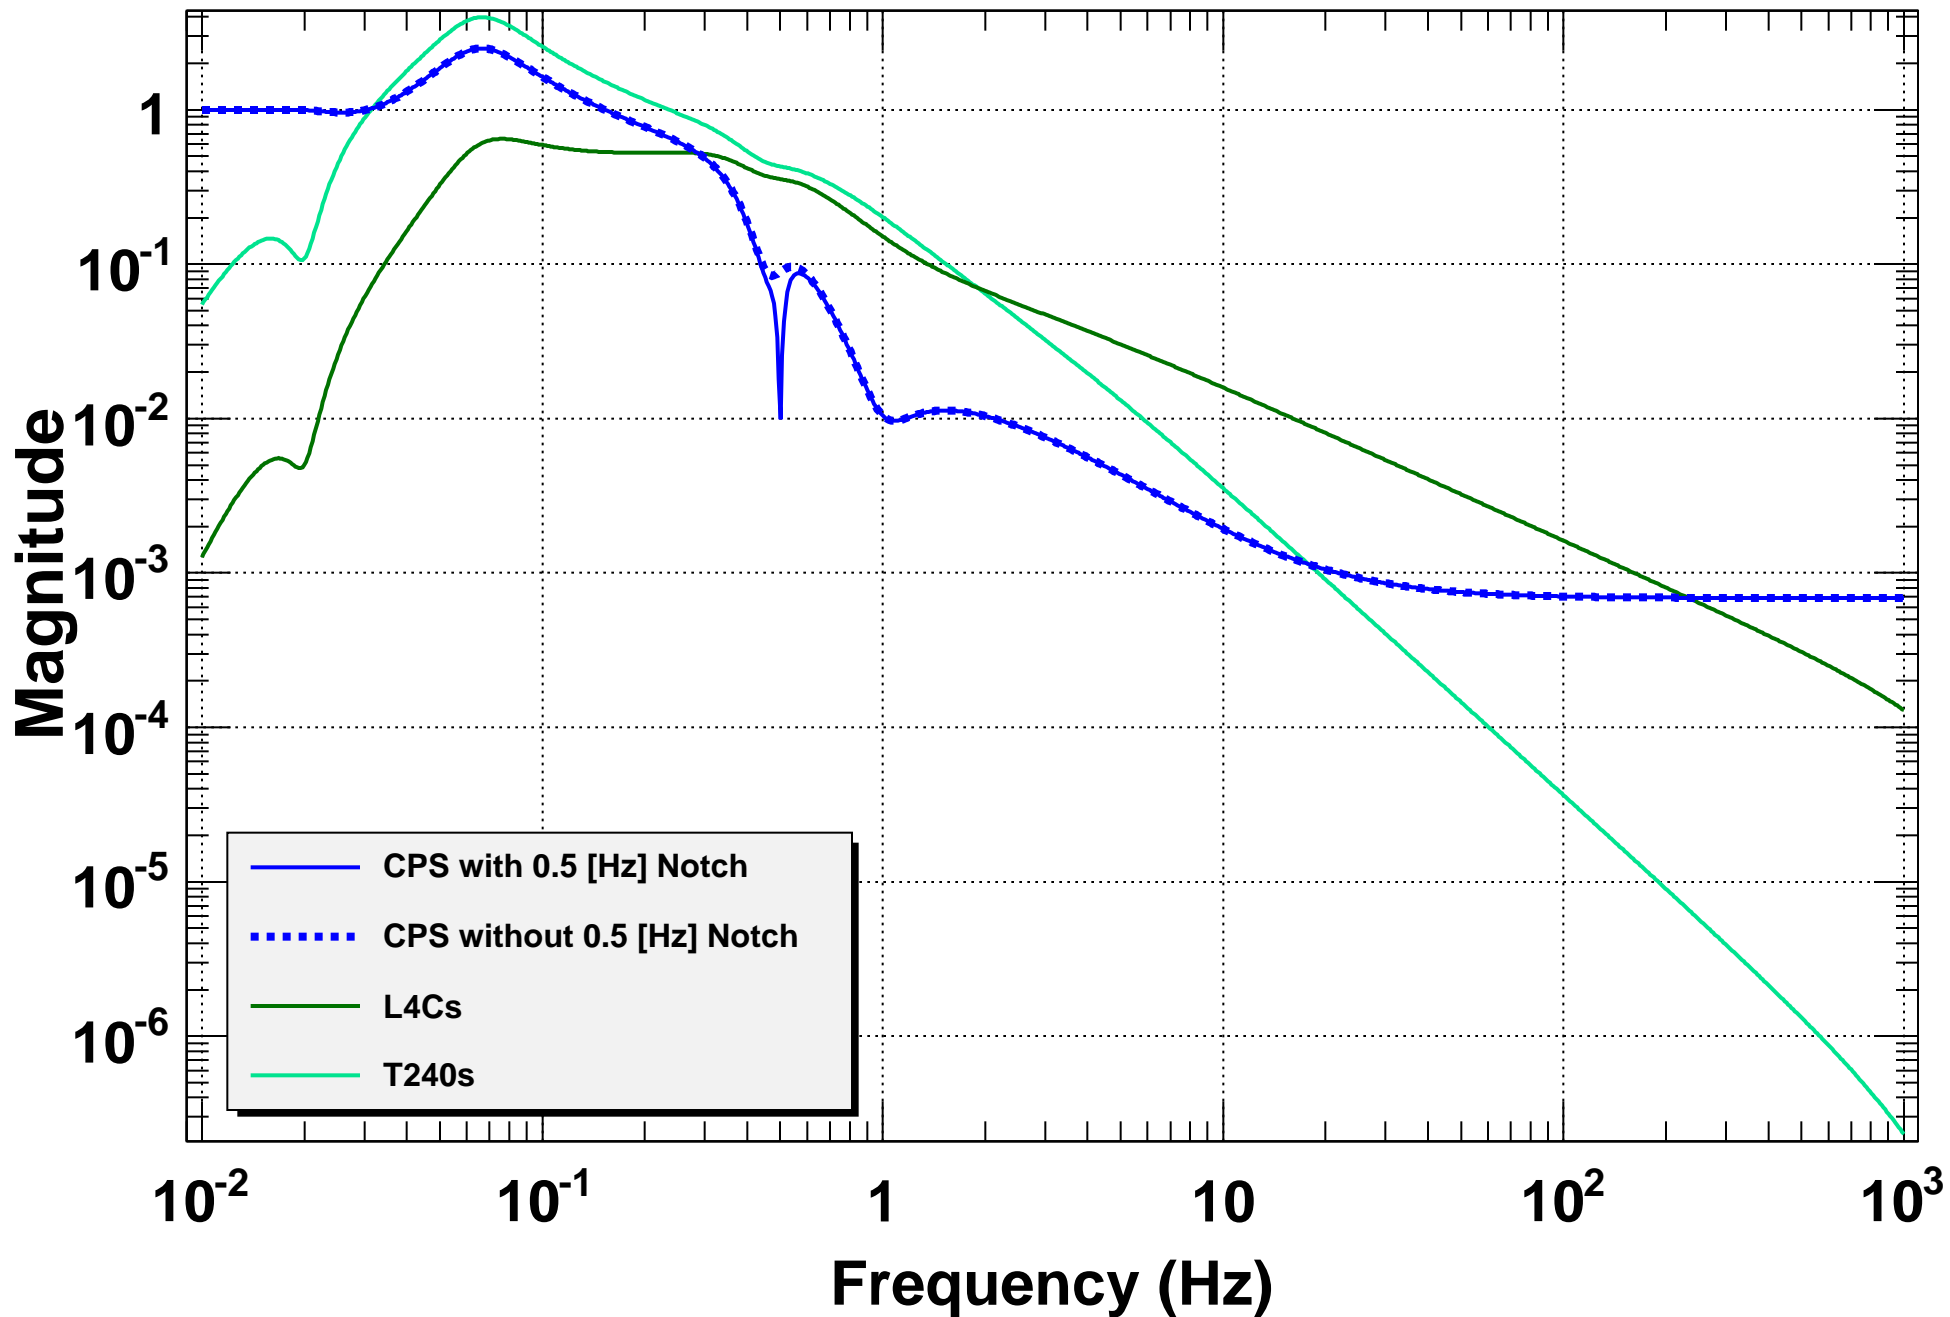

# ISI-ITMX ST1 Blend Filters ("T100mHx\_N0.44")

\*T0=24/01/2014 23:03:39

H1ISIITMX.txt

# ISI-ITMX ST2 Blend Filters ("750mHz")

\*T0=24/01/2014 23:14:01

H1ISIITMX.txt