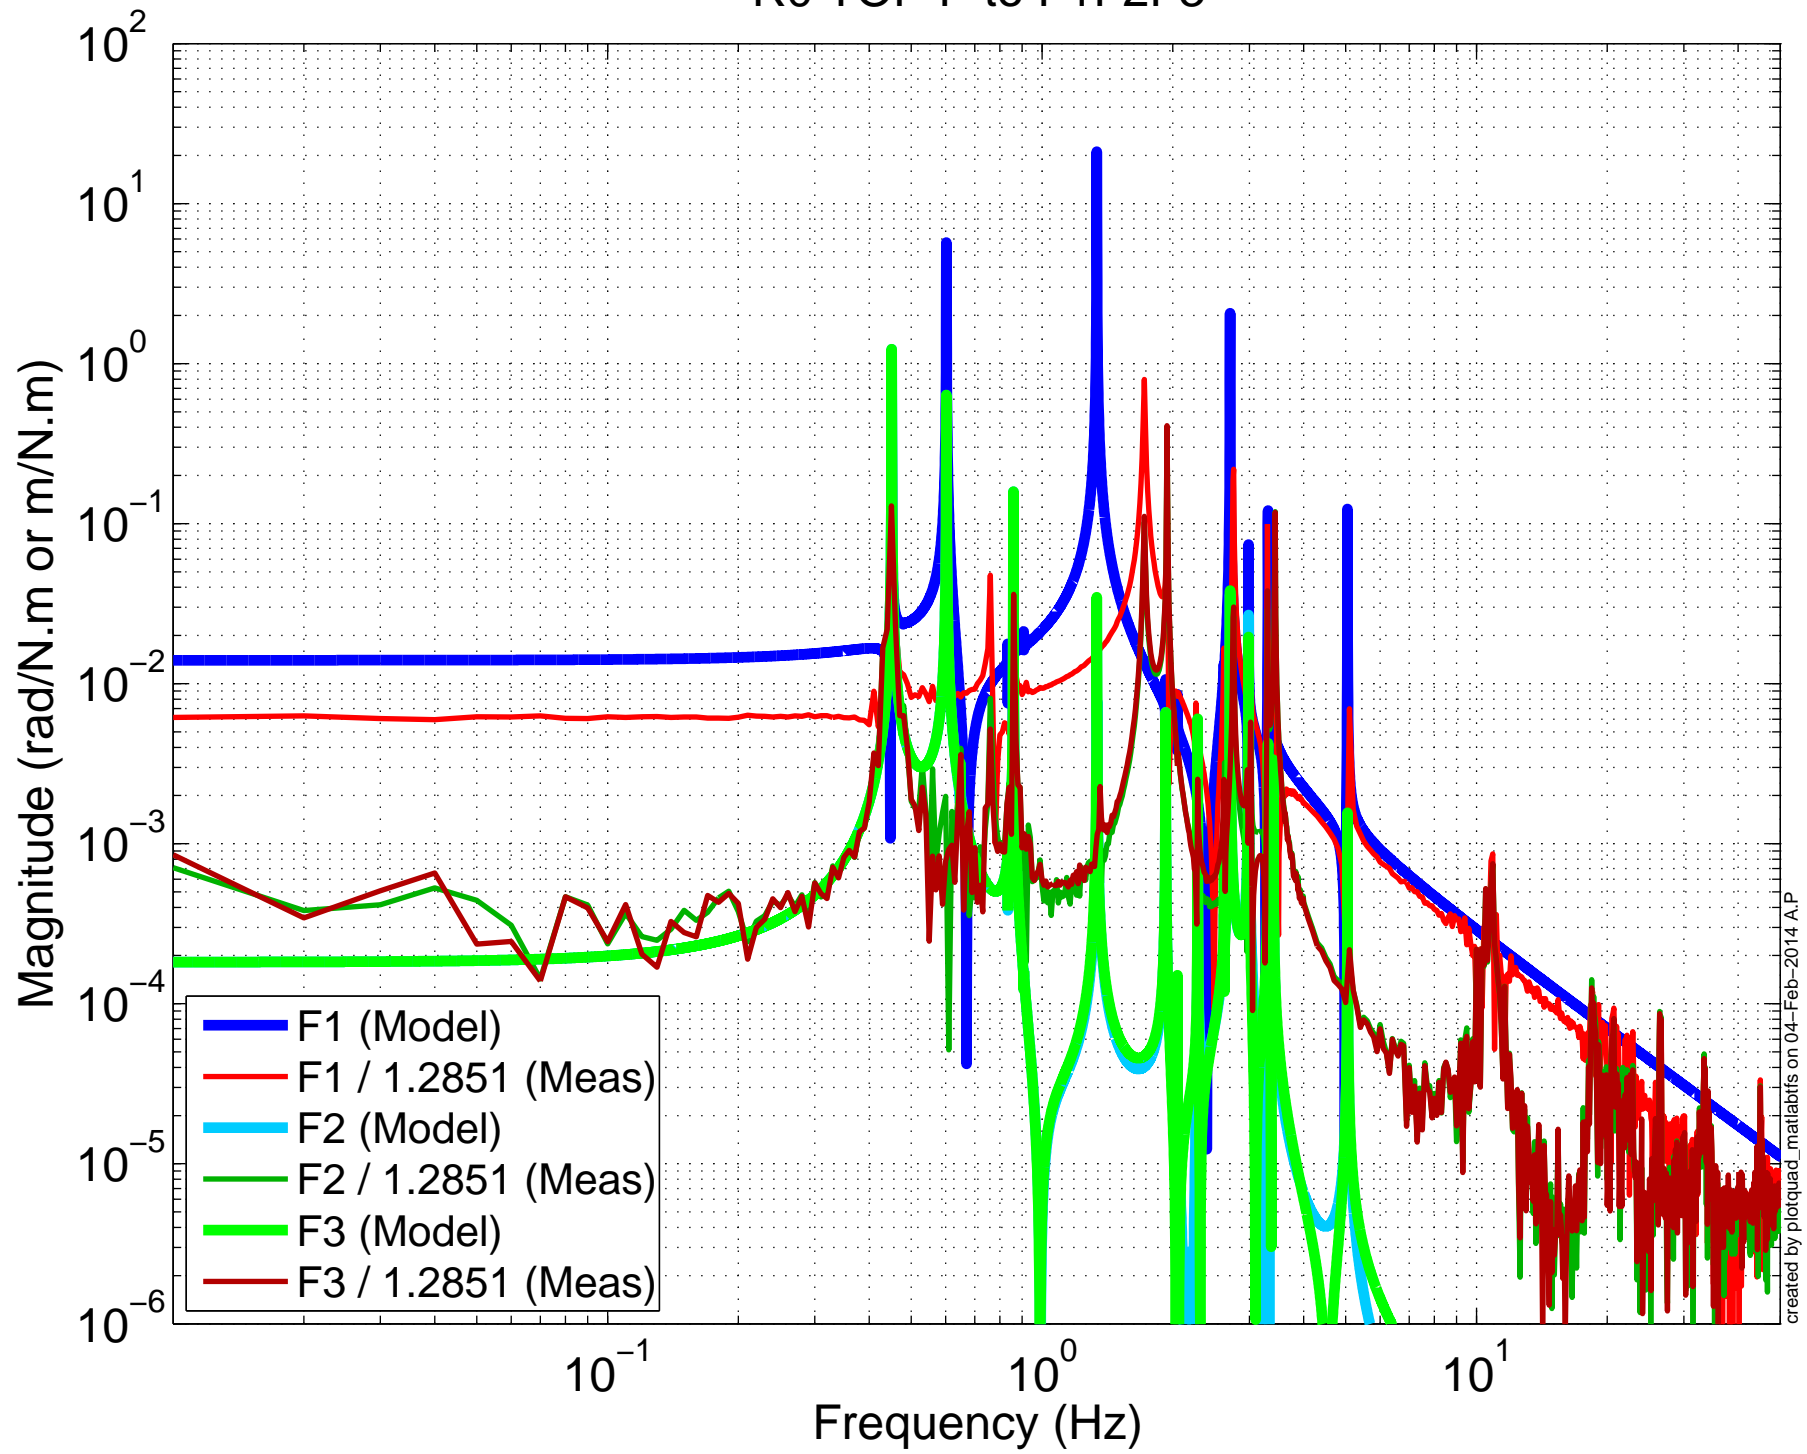

H1SUSETMY BUILD R0 TOP P to F1F2F3