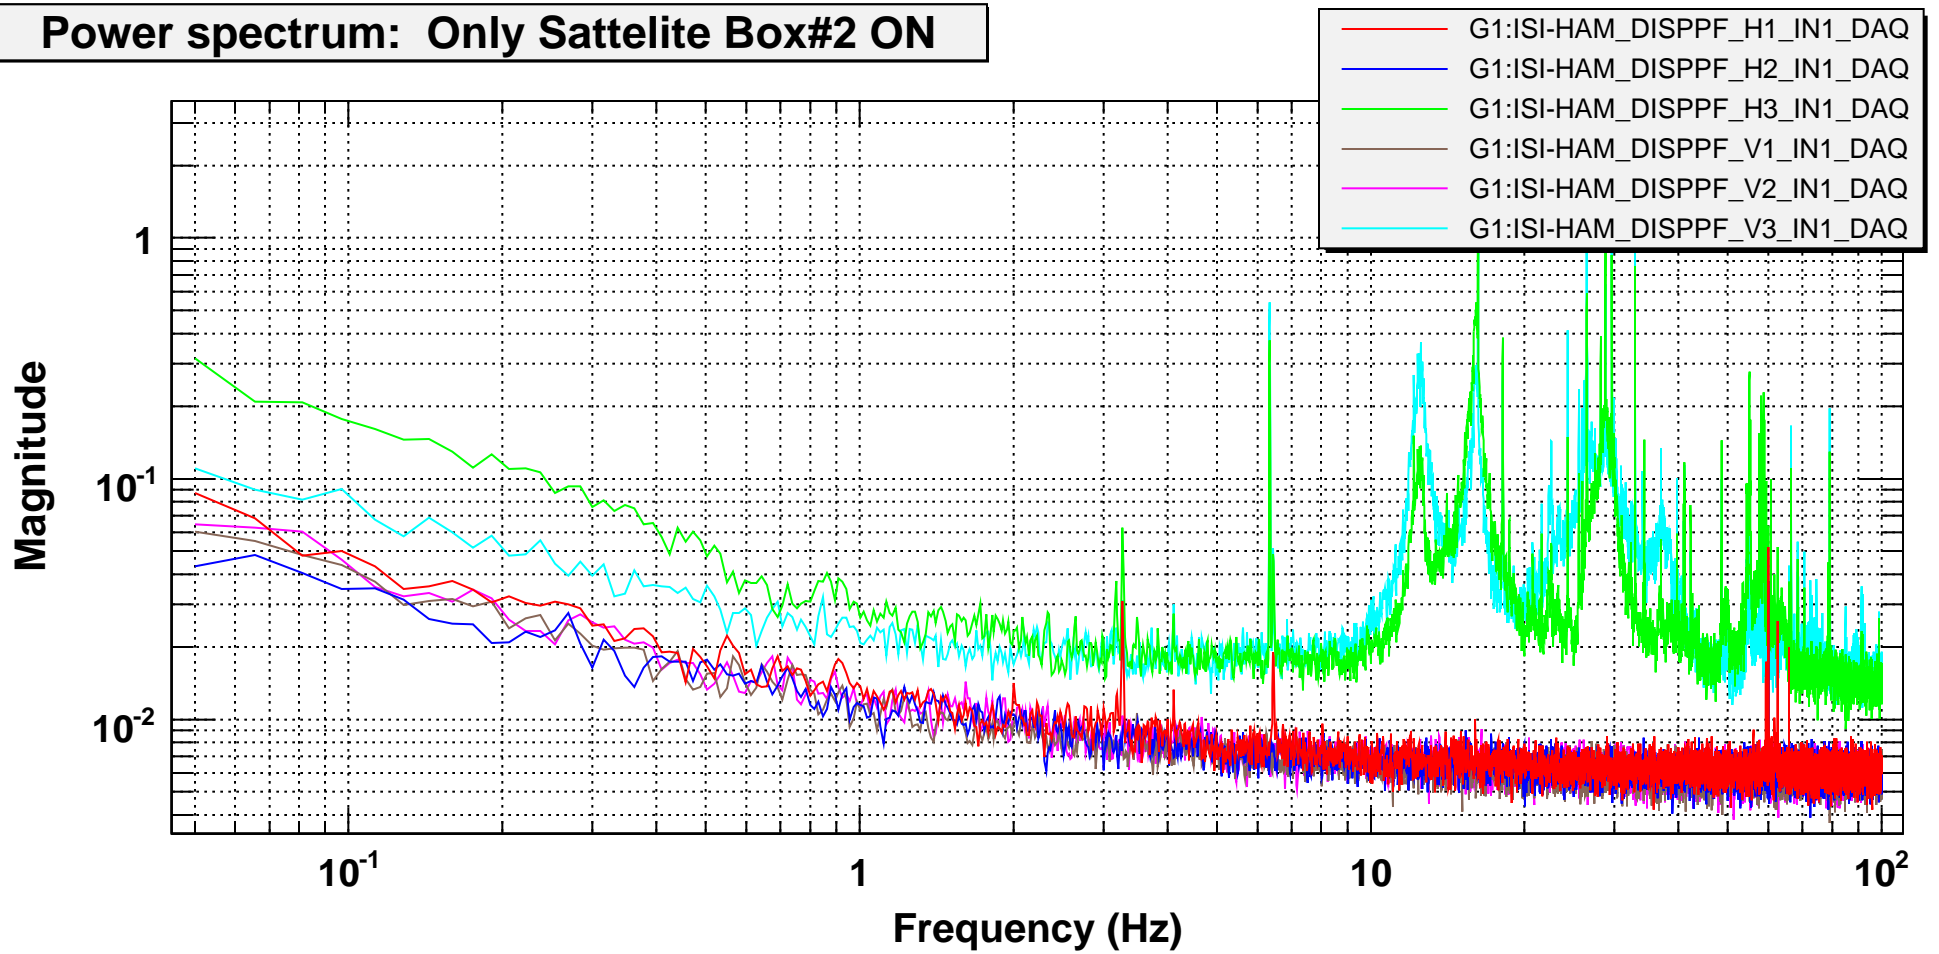

**Power spectrum: Only Sattelite Box#2 ON**

T0=23/07/2010 00:16:10

Avg=25

BW=0.0234374